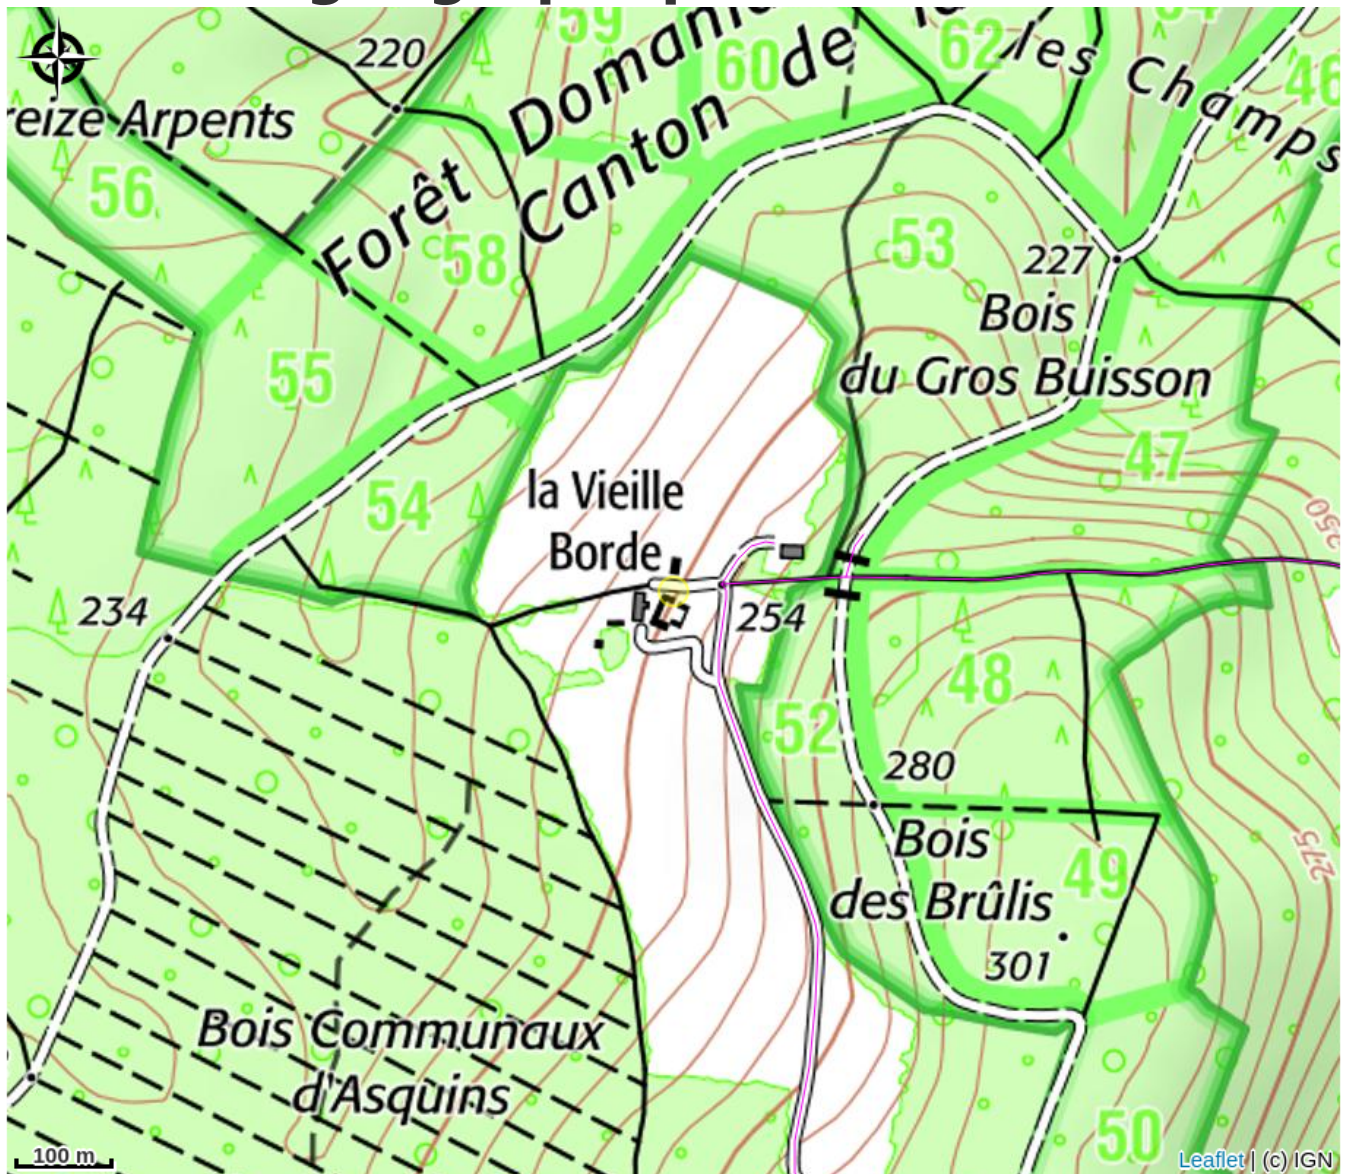

Situation géographique