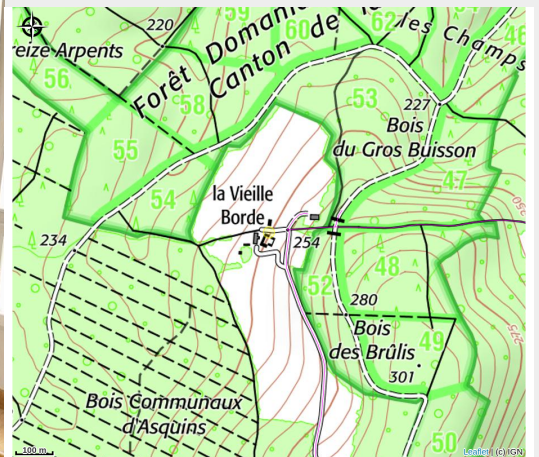

Le Studio

CC Avallon Vezelay Morvan

Crédit photo : Le Studio_2 (Gîtes de France)

Infos pratiques

Catégorie : Hébergement

Type d'usage : Gîte

Description

Dans cette magnifique région de Bourgogne à 1,5 km de Vezelay, située au coeur du parc du Morvan, nous vous proposons plusieurs gîtes en pleine nature avec 60 hectares de terrain. Le Studio de 25 m², duplex pour 2 personnes est composé d'un coin-cuisine, un coin repas, 1 chambre (lit 140), salle d'eau avec wc.