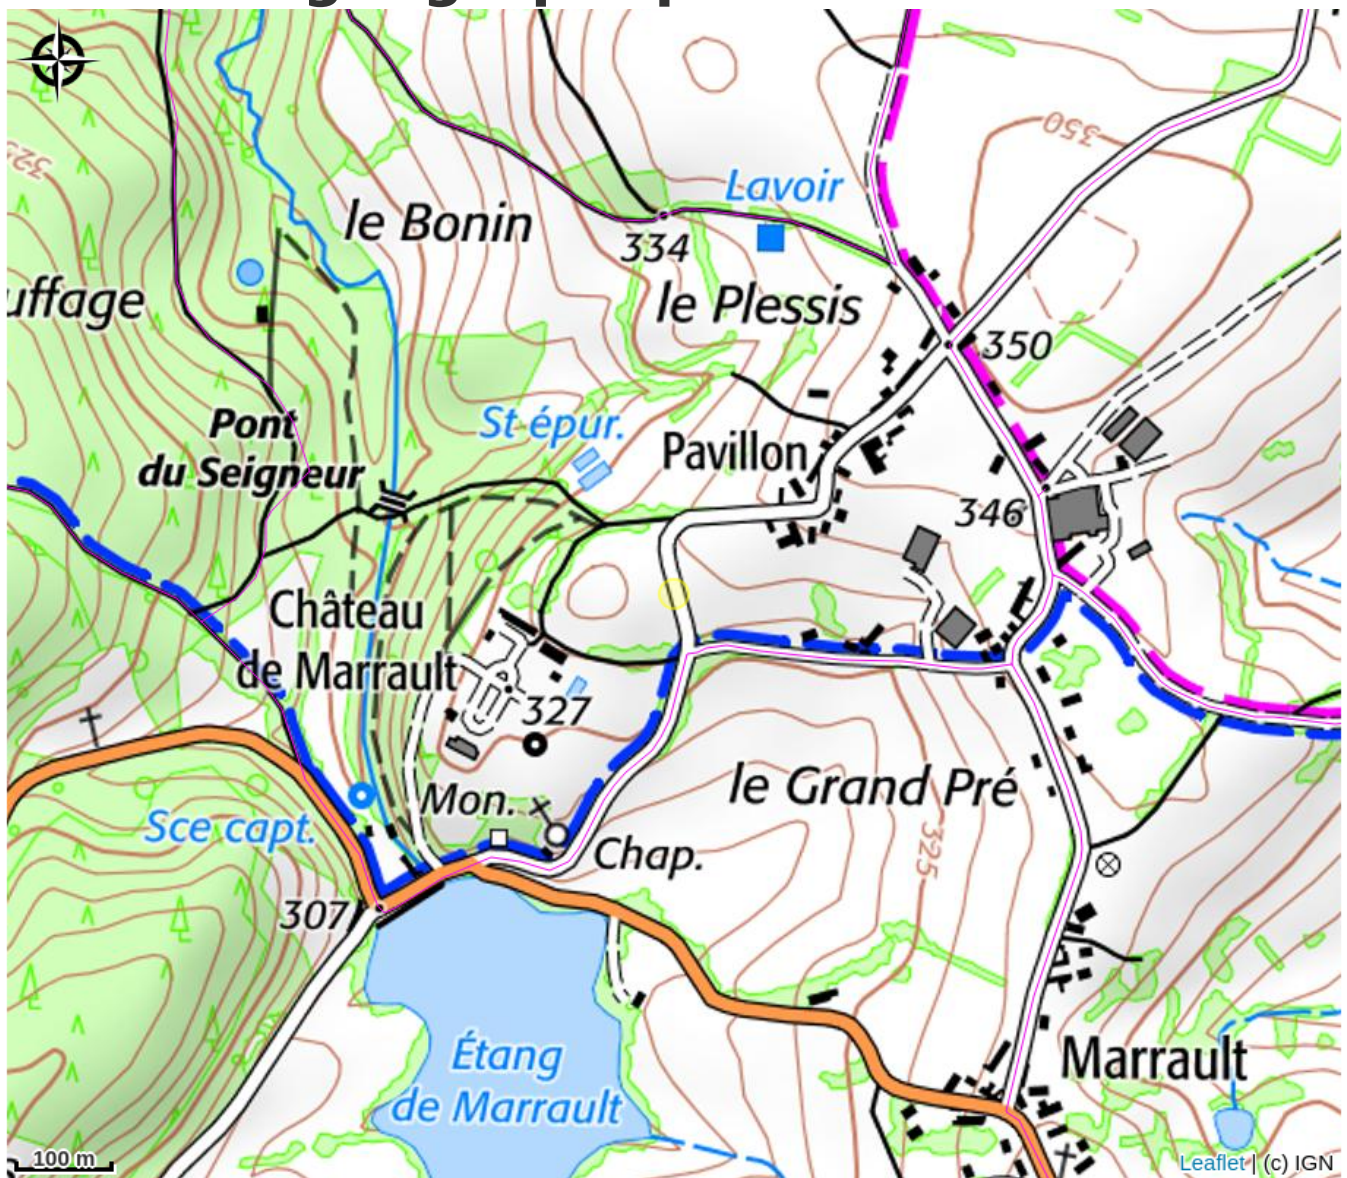

Situation géographique