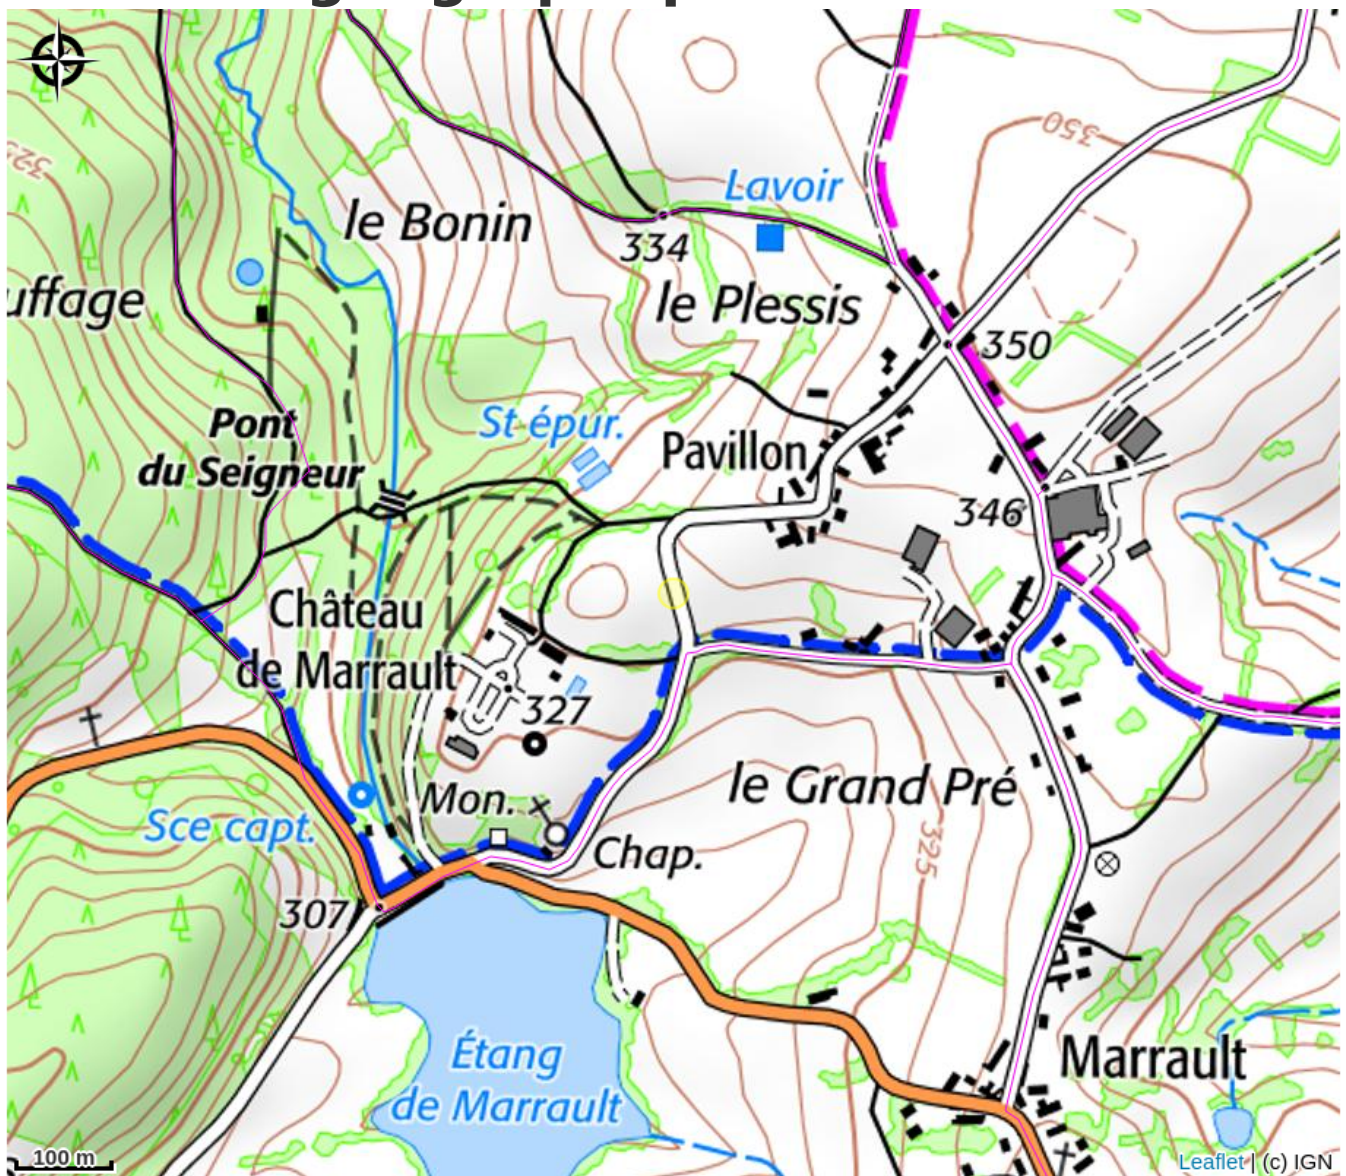

Situation géographique