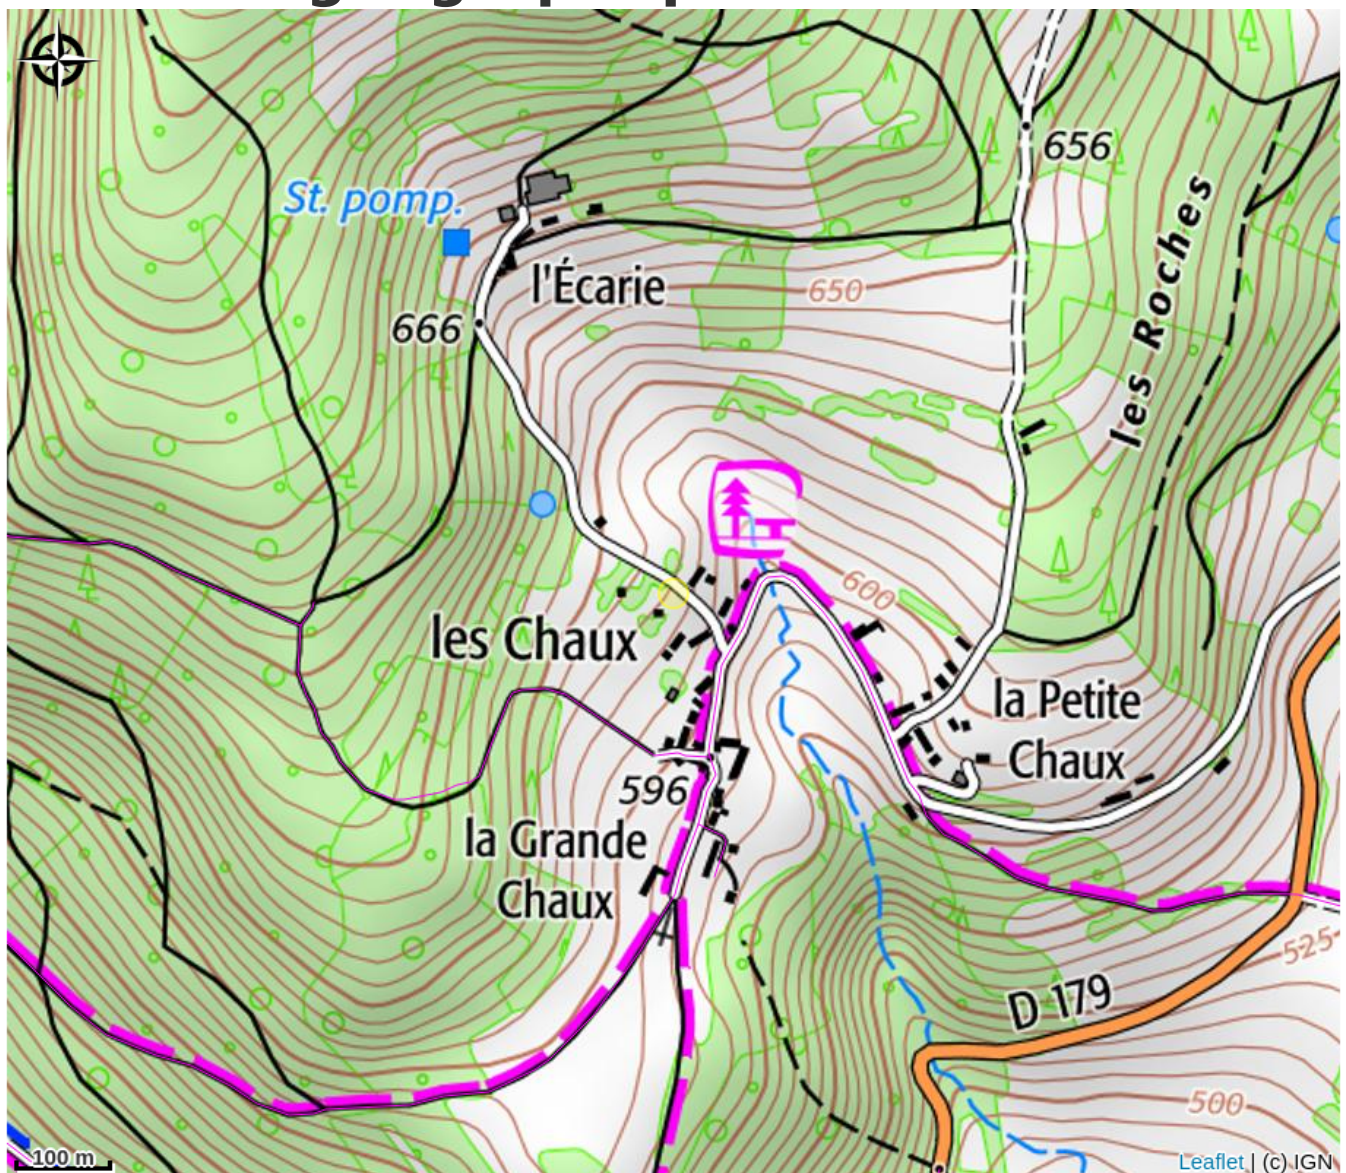

Situation géographique