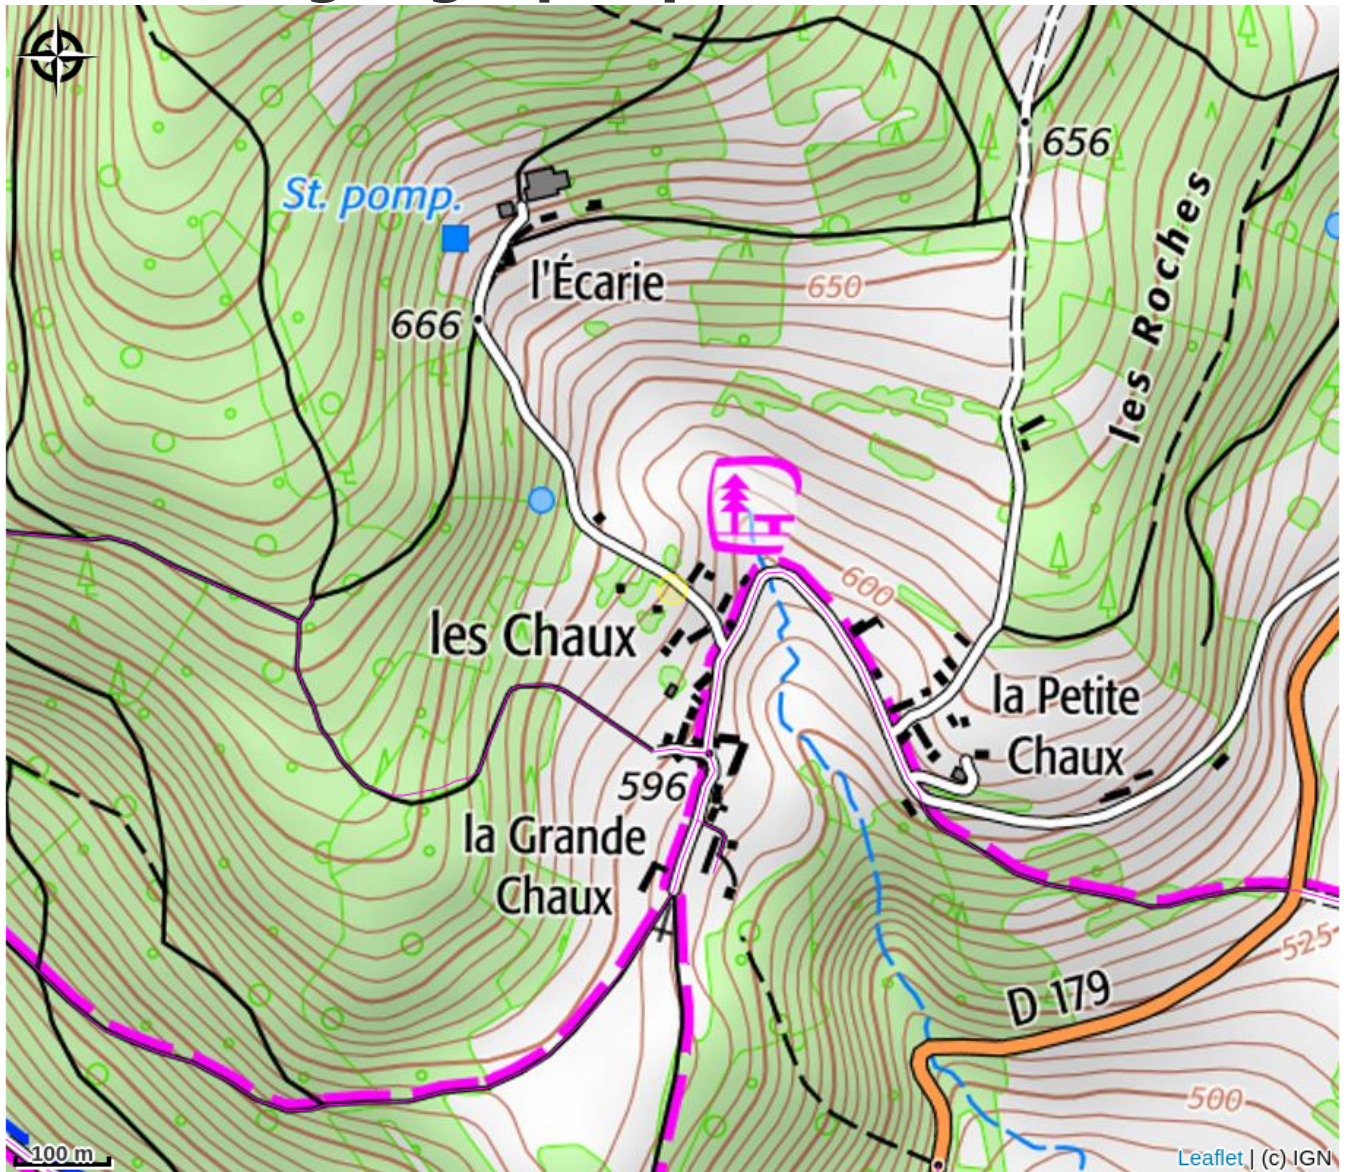

# Cabane Au Bois du Haut Folin

CC du Grand Autunois Morvan

Crédit photo : La Cabane Au Bois Du Haut Folin (Sven Deruyter)

# Description

La Cabane Au Bois Du Haut Folin est un lieu de séjour rustique sur le flanc du Haut Folin. C'est une base idéale pour explorer le Parc Naturel Régional du Morvan. Située à l'orée de la forêt au pied de la montagne Le Haut Folin, le toit de la Bourgogne. La Cabane se trouve au cœur de la Bourgogne et du Parc Naturel Régional du Morvan. La Cabane porte la marque Valeur Parc Naturel Régional. Elle est équipée pour accueillir deux personnes pour plusieurs jours ou pour une seule nuit. Vous pouvez aussi en plus, placer votre propre tente afin qu'un séjour jusqu'à cinq personnes soit possible.

# Situation géographique