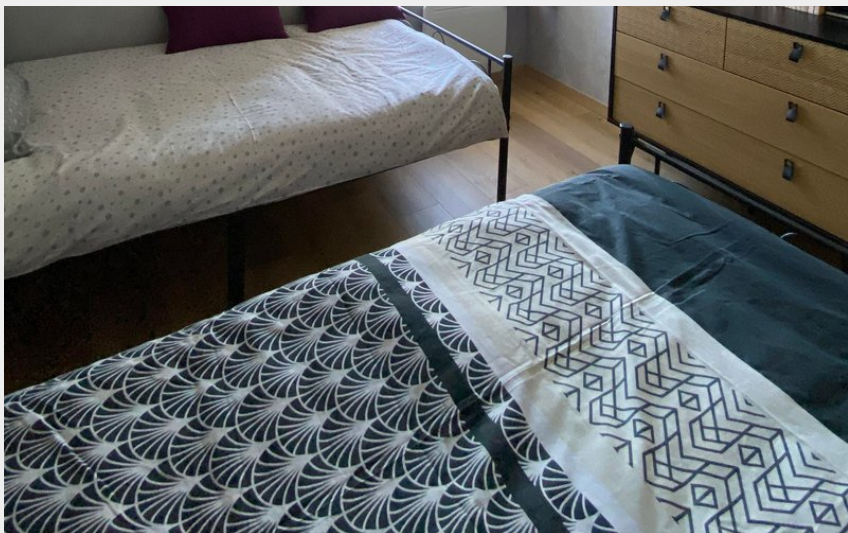

Gîte des Moleys

CC du Pays Arnay Liernais

Crédit photo : Gîte des Moleys (10) (Gîte des Moleys)

Infos pratiques

Catégorie : Hébergement

Type d'usage : Gîte

Description

Maison entièrement rénovée, dans un petit hameau paisible, à 5 mn de la ville de Saulieu. Gîte comprenant au rez de chaussé une cuisine ouverte sur salon (avec canapé lit) /salle à manger, une chambre lit double, une salle de bain avec douche, un wc indépendant. A l'étage vous trouverez une chambre lit double, avec un petit canapé bateau pour enfant en bas âge. Une chambre avec deux lit simple. Une salle de bain avec baignoire et wc. Cour fermée et terrasse aménagée. Jeux pour enfant.