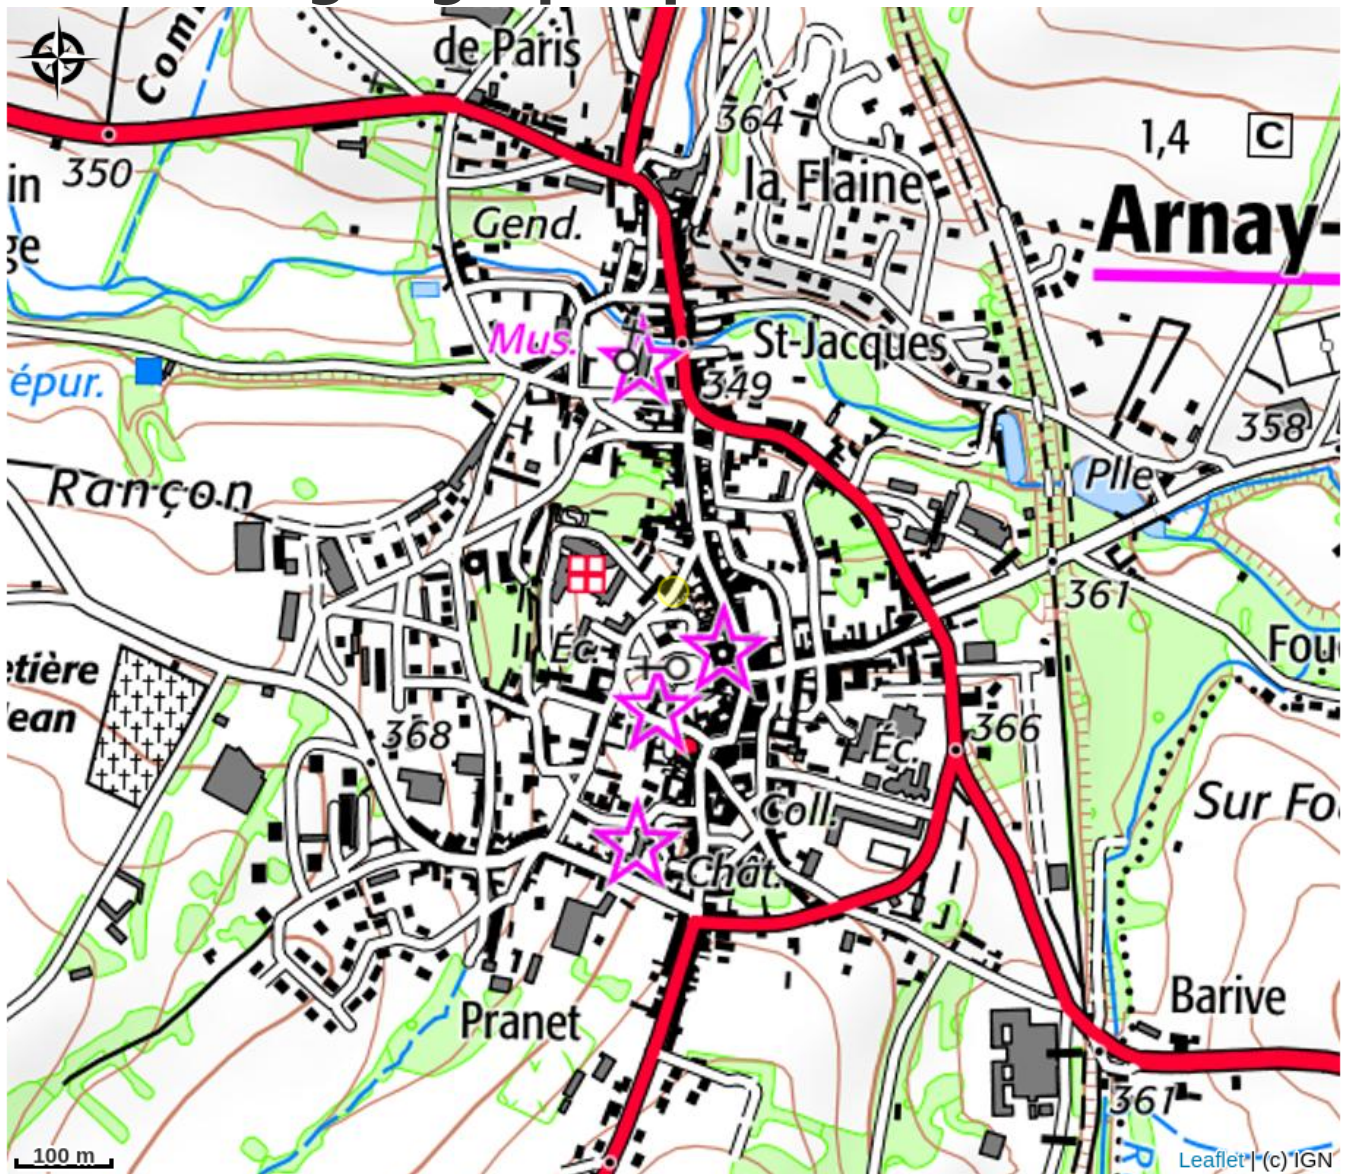

# La Buissonnière

CC du Pays Arnay Liernais

Crédit photo : gite-la-buissonniere-arnay-le-duc-7-min (O&L Briere)

## Infos pratiques

Catégorie : Hébergement

Type d'usage : Gîte

# Situation géographique