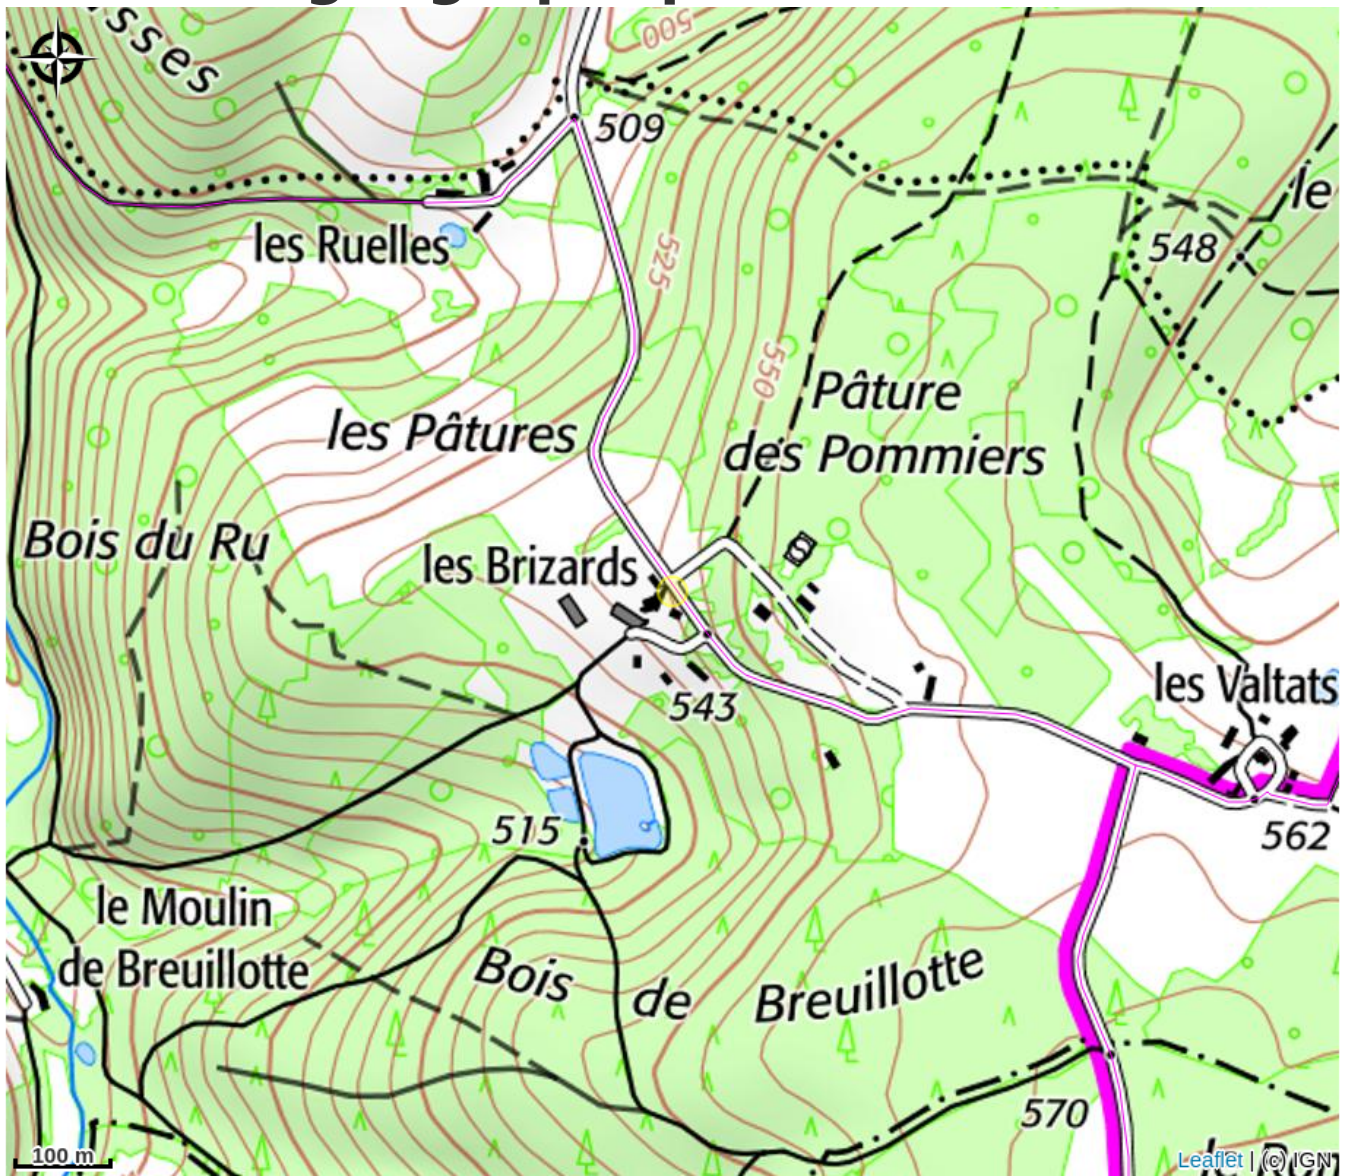

Gîte de la Pastourelle

CC Avallon Vezelay Morvan

Crédit photo : Gîte de la Pastourelle (propriétaire)

Infos pratiques

Catégorie : Hébergement

Type d'usage : Gîte

Description

Gîte de charme dans le Morvan. Le charme chaleureux de La Pastourelle, ses prestations de qualité (ayant été entièrement restaurée en 2018), ainsi que le calme absolu de l'environnement sauvage, protégé et privé, sauront vous apaiser. La maison en pierre, traditionnelle Morvandelle du 18eme siècle, sa terrasse sans vis à vis, ensoleillée en face du lac et des étangs privés et ses 7 hectares de parc et forêt sur le domaine de l'ancienne Auberge des Brizards. Vous aurez accès à La Pastourelle, maison individuelle, traditionnelle Morvandelle du 18eme siècle qui se trouve au milieu d'une prairie sur les 7 hectares privés de parc et forêt du domaine de l'ancienne Auberge des Brizards. Vous apprécierez sa terrasse privatif et sans vis à vis, située plein sud en face aux étangs.

Situation géographique

Toutes les infos pratiques

Contact

6 Rue de l'Odette
89630 QUARRE-LES-TOMBES
aubergedesbrizards@gmail.com