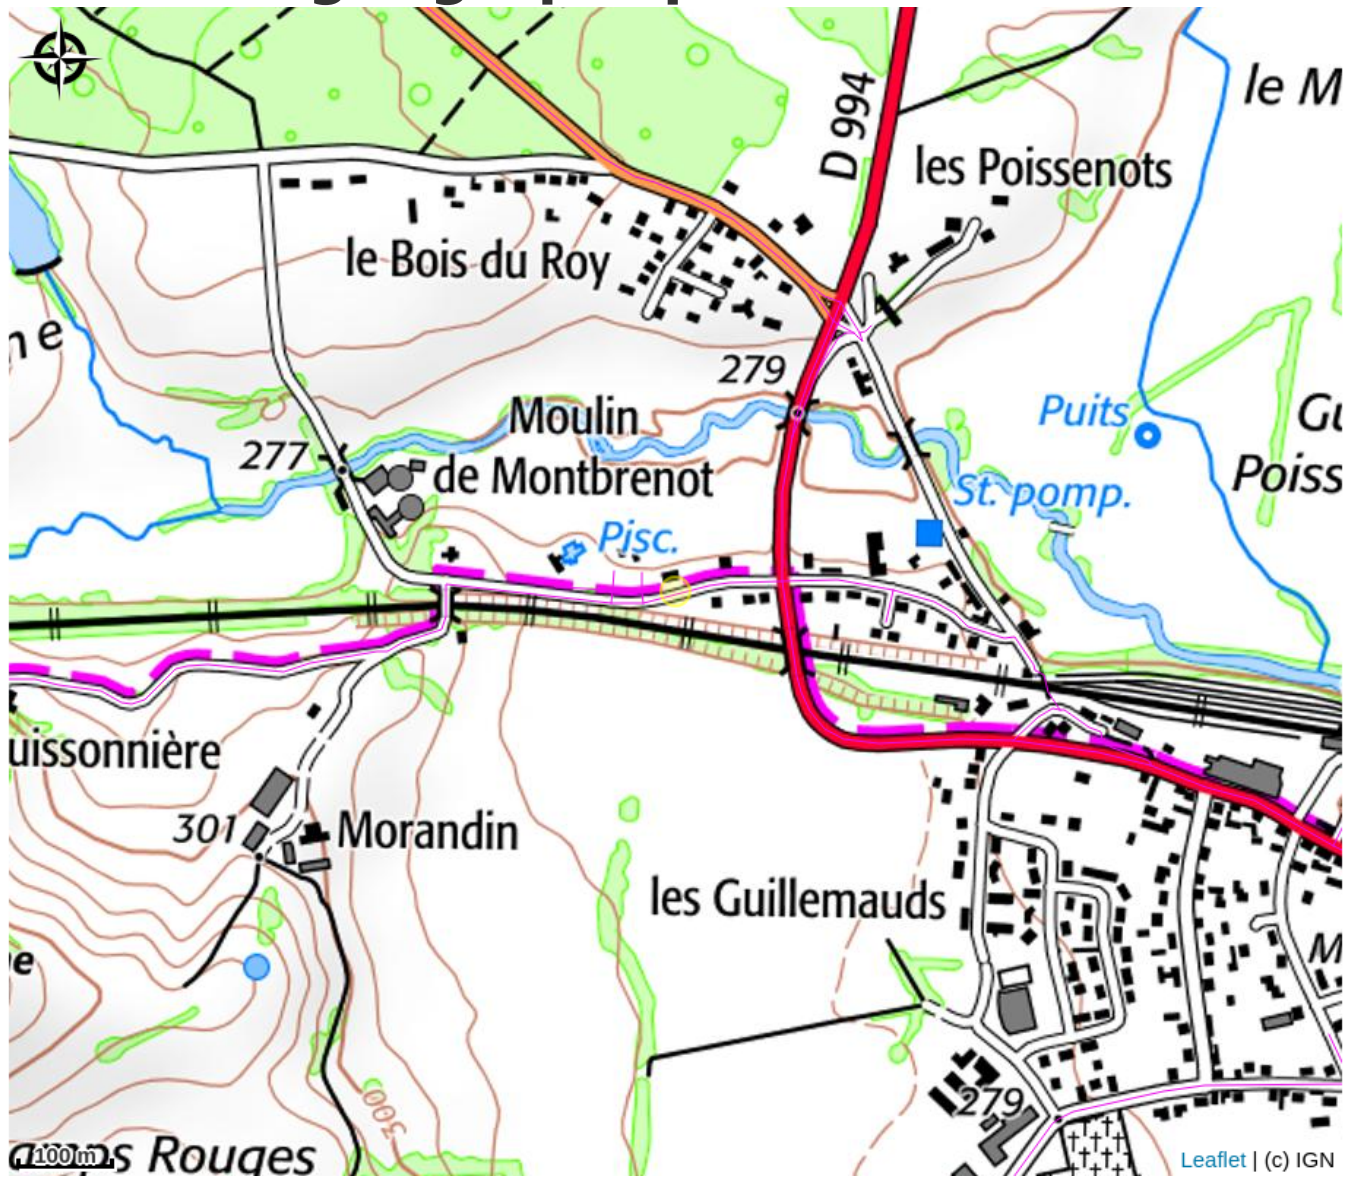

# Description

Sur la commune d'Etang-sur-Arroux, chalet de 45 m<sup>2</sup> situé sur un terrain clos. Proche de toutes commodités et à 15 minutes d'Autun. 1 chambre avec 3 lits simples et 1 chambre avec 1 lit double. Equipé d'une salle de douche et WC séparé. Coin cuisine ouvert sur le salon. Terrasse couverte face à la nature. Une table de pique-nique à disposition dans le jardin. Une place de parking sur le terrain clos. Internet et de nombreux électroménagers. Lit parapluie et chaise haute bébé. Piscine à proximité.

# Situation géographique