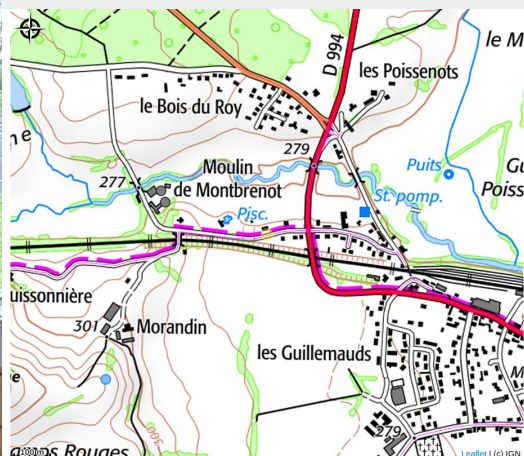

# Chalets Etang sur Arroux

CC du Grand Autunois Morvan

Crédit photo : Chalet Etang sur Arroux (Daumalle Maxime)

# Description

Sur la commune d'Etang-sur-Arroux, chalet de 45 m<sup>2</sup> situé sur un terrain clos. Proche de toutes commodités et à 15 minutes d'Autun. 1 chambre avec 3 lits simples et 1 chambre avec 1 lit double. Equipé d'une salle de douche et WC séparé. Coin cuisine ouvert sur le salon. Terrasse couverte face à la nature. Une table de pique-nique à disposition dans le jardin. Une place de parking sur le terrain clos. Internet et de nombreux électroménagers. Lit parapluie et chaise haute bébé. Piscine à proximité.

# Situation géographique