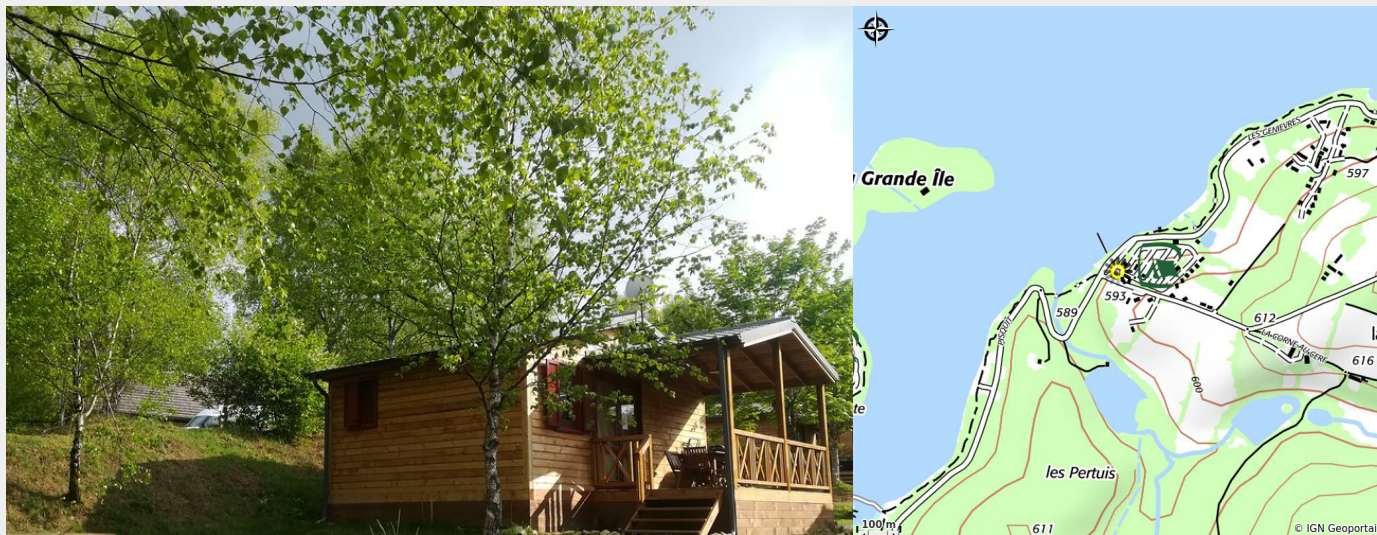

Chalet prestige "Le Cerf"

CC Morvan Sommets et Grands Lacs

Crédit photo : cerf jardin 2018 (mob sas)

Infos pratiques

Catégorie : Hébergement

Type d'usage : Chalet

Description

Nouvelle résidence de prestige, 100% bois, isolée "4 saisons" pour un confort haut de gamme. Pour ceux qui veulent être "comme chez soi", aussi en vacances. Vous êtes dans le Domaine résidentiel « La Cabane Verte" situé sur la rive la plus naturelle du Lac des Settons. A quelques pas de la plage pour le canotage, la balade, la pêche et la farniente. Réception et informations touristiques, salle et terrasse panoramique, boulodrome, table de ping-pong, location VTT et bateaux, jeux et livres, ... Ouvert toute l'année, jour d'arrivée libre et durée à la carte. Depuis la terrasse en bois, s'ouvre le grand séjour avec sa superbe cuisine laquée en noir. Avec ses deux chambres (1 lit double et 1 lit gigogne pour 1 ou 2 personnes) et son salon en alcôve, la résidence accueille jusqu'à 6 personnes. Une magnifique salle de bain toute en bois avec belle douche-lune et WC séparé. Parking privé. Garantie « 100% Propreté»: séjour en toute sécurité pour votre santé ! Vous pouvez compter sur une parfaite sécurité sanitaire. L'équipe du Domaine garanti le meilleur entretien des résidences, des infrastructures et du domaine. Le ménage (avec désinfection) est obligatoirement assuré par nos soins de manière professionnelle. Le linge de maison est traité par une blanchisserie traditionnelle et livré sous sac plastique. Un accès sans contact est possible si vous le souhaitez. Vous disposez de votre résidence et de votre jardin personnel. Par ailleurs, vous êtes en pleine nature : peu de gens et des paysages à l'infini! Que demandez de plus ? En profiter !