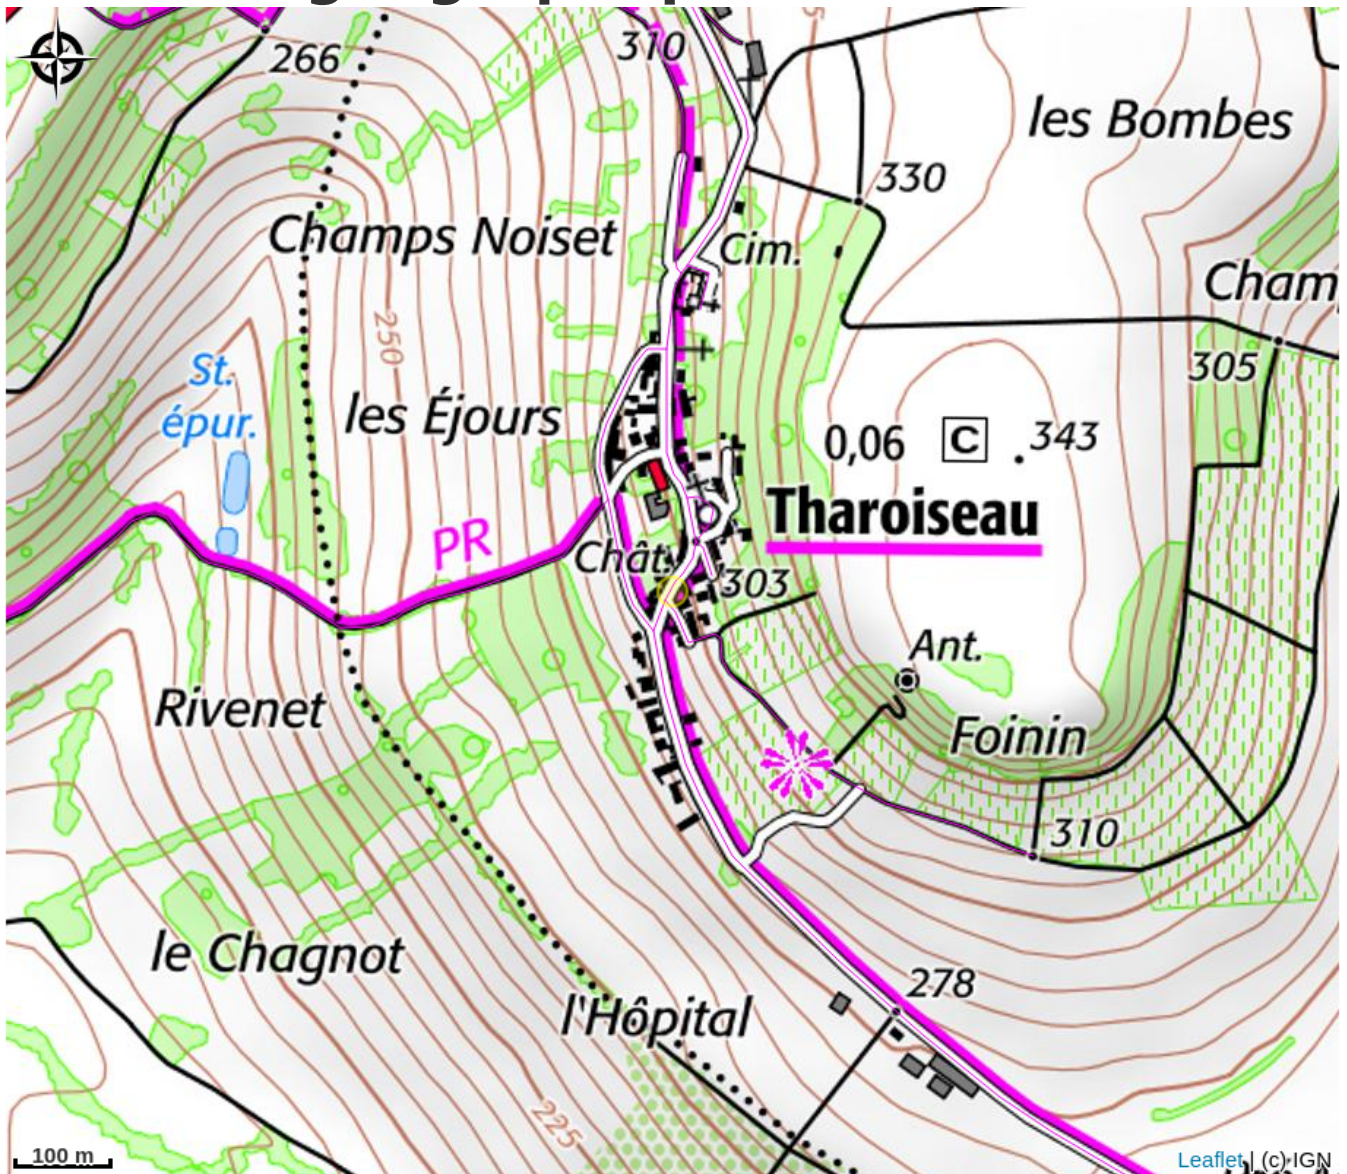

Situation géographique