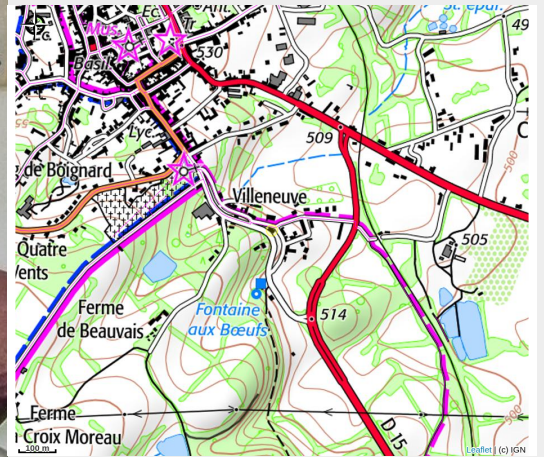

LACS

CC de Saulieu

Crédit photo : LACS_8 (Gîtes de France)

Infos pratiques

Catégorie : Hébergement

Type d'usage : Gîte

Description

Vous avez choisi le Morvan, cœur vert de la Bourgogne, entre lacs, sommets et grands sites pour poser vos valises. Et vous serez comblés !
Coup de cœur assuré par cette ancienne ferme récemment réhabilitée avec goût qui abrite désormais 4 logis de qualité (non PMR).

Possibilité de louer le gîte voisin, sur le même palier, appelé " FORÊT "(référence 21G2303) afin de disposer d'un hébergement jusque 10 personnes.

Sur place, visitez la Basilique Saint-Andoche (joyau du Moyen-Âge roman), le Musée « François Pompon » (et ses sculptures animalières) et profitez du SPA "Bernard Loiseau". Baignade au lac de Chamboux (5km). Lacs des Settons et de Saint Agnan à 20 km. Jolies balades pour se ressourcer, à pied, en vélo, à cheval. Point de départ pour visiter la Bourgogne (Vézelay, Beaune, Dijon, la médiévale Semur-en-Auxois, ...). Documentation touristique sur place.
Une adresse idéale à moins de 200 km de Paris.