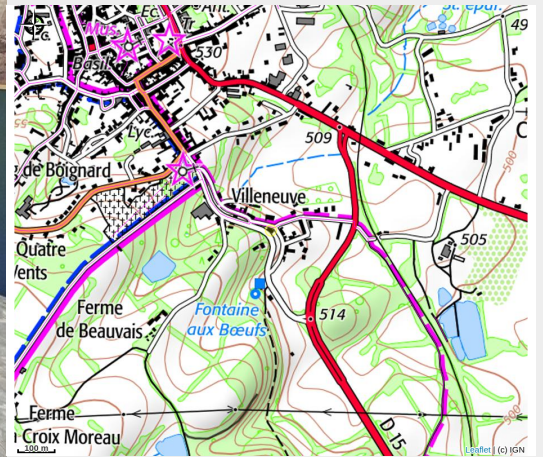

CAMPAGNE

CC de Saulieu

Crédit photo : CAMPAGNE_10 (Gîtes de France)

Infos pratiques

Catégorie : Hébergement

Type d'usage : Gîte

Description

Vous avez choisi le Morvan, cœur vert de la Bourgogne, entre lacs, sommets et grands sites pour poser vos valises. Et vous serez comblés !

Sur place, visitez la Basilique Saint-Andoche (joyau du Moyen-Âge roman), le Musée « François Pompon » (et ses sculptures animalières) et profitez du SPA "Bernard Loiseau". Baignade au lac de Chamboux (5km). Lacs des Settons et de Saint Agnan à 20 km. Jolies balades pour se ressourcer, à pied, en vélo, à cheval. Point de départ pour visiter la Bourgogne (Vézelay, Beaune, Dijon, la médiévale Semur-en-Auxois, ...). Documentation touristique sur place.