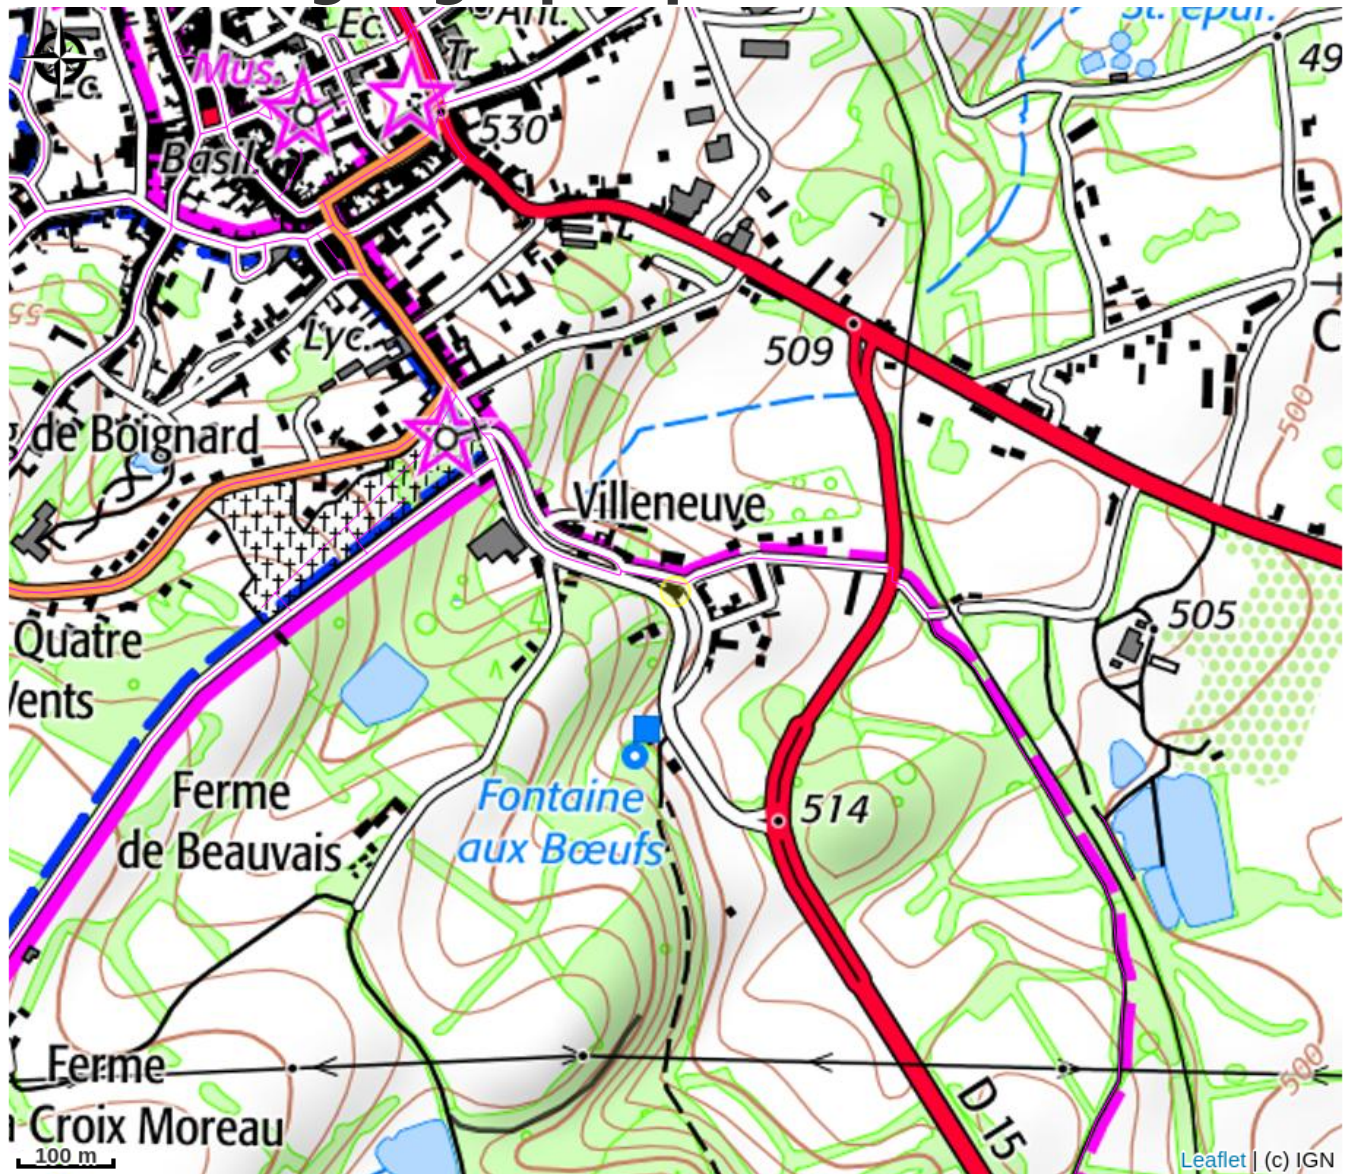

Situation géographique