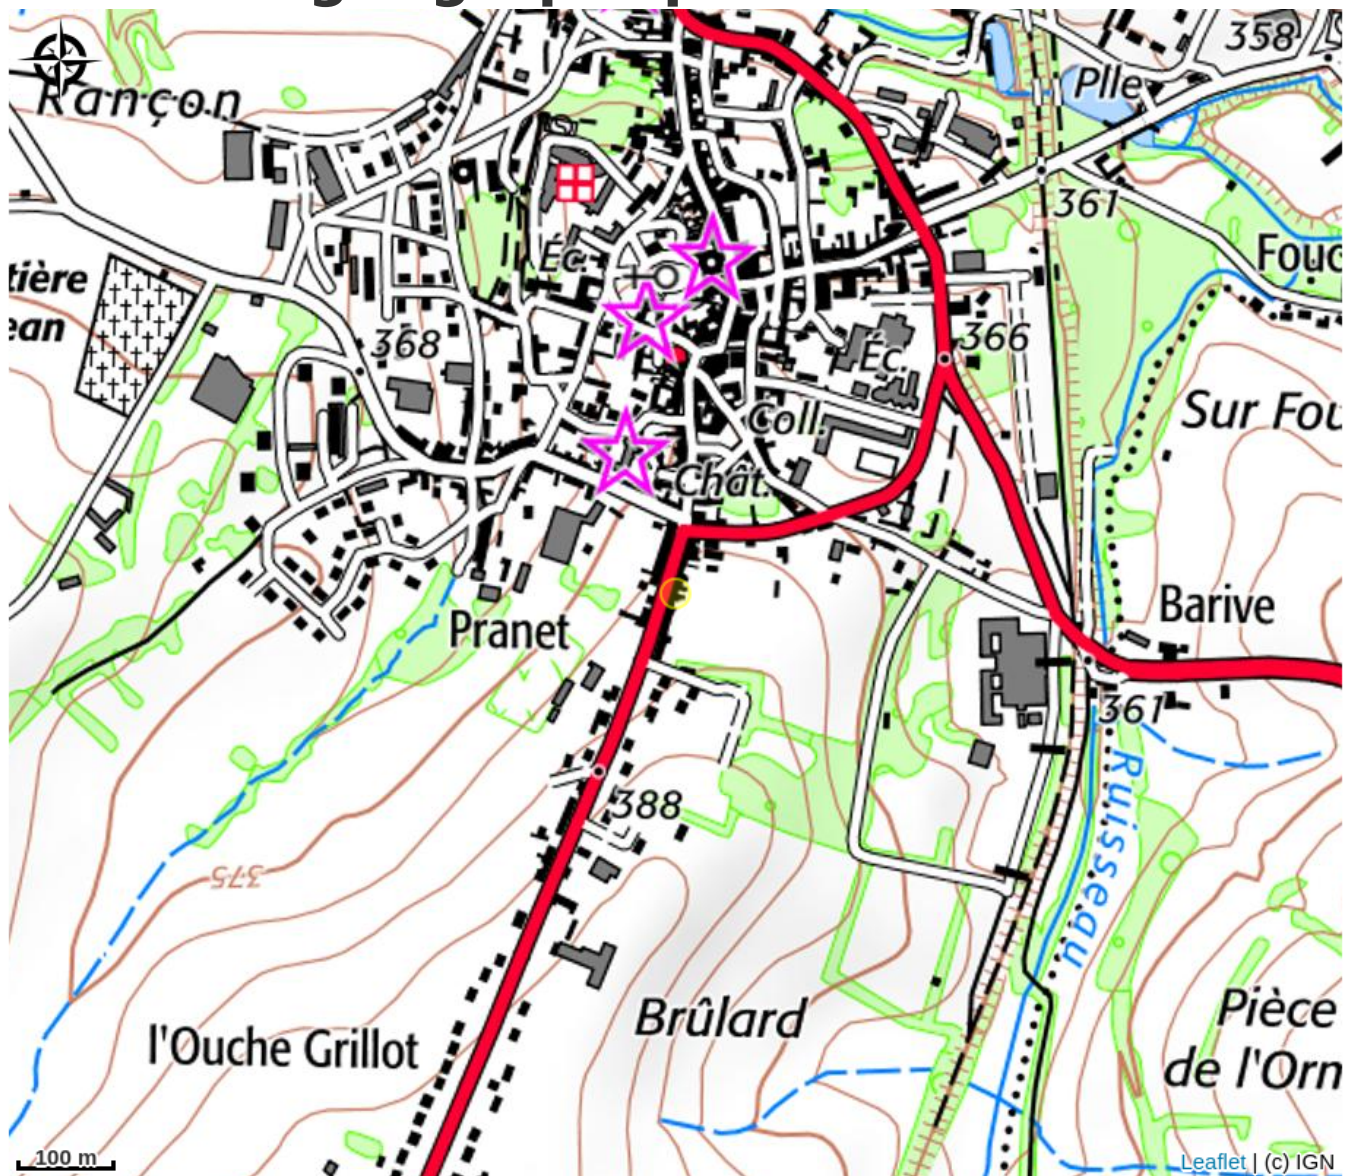

Situation géographique