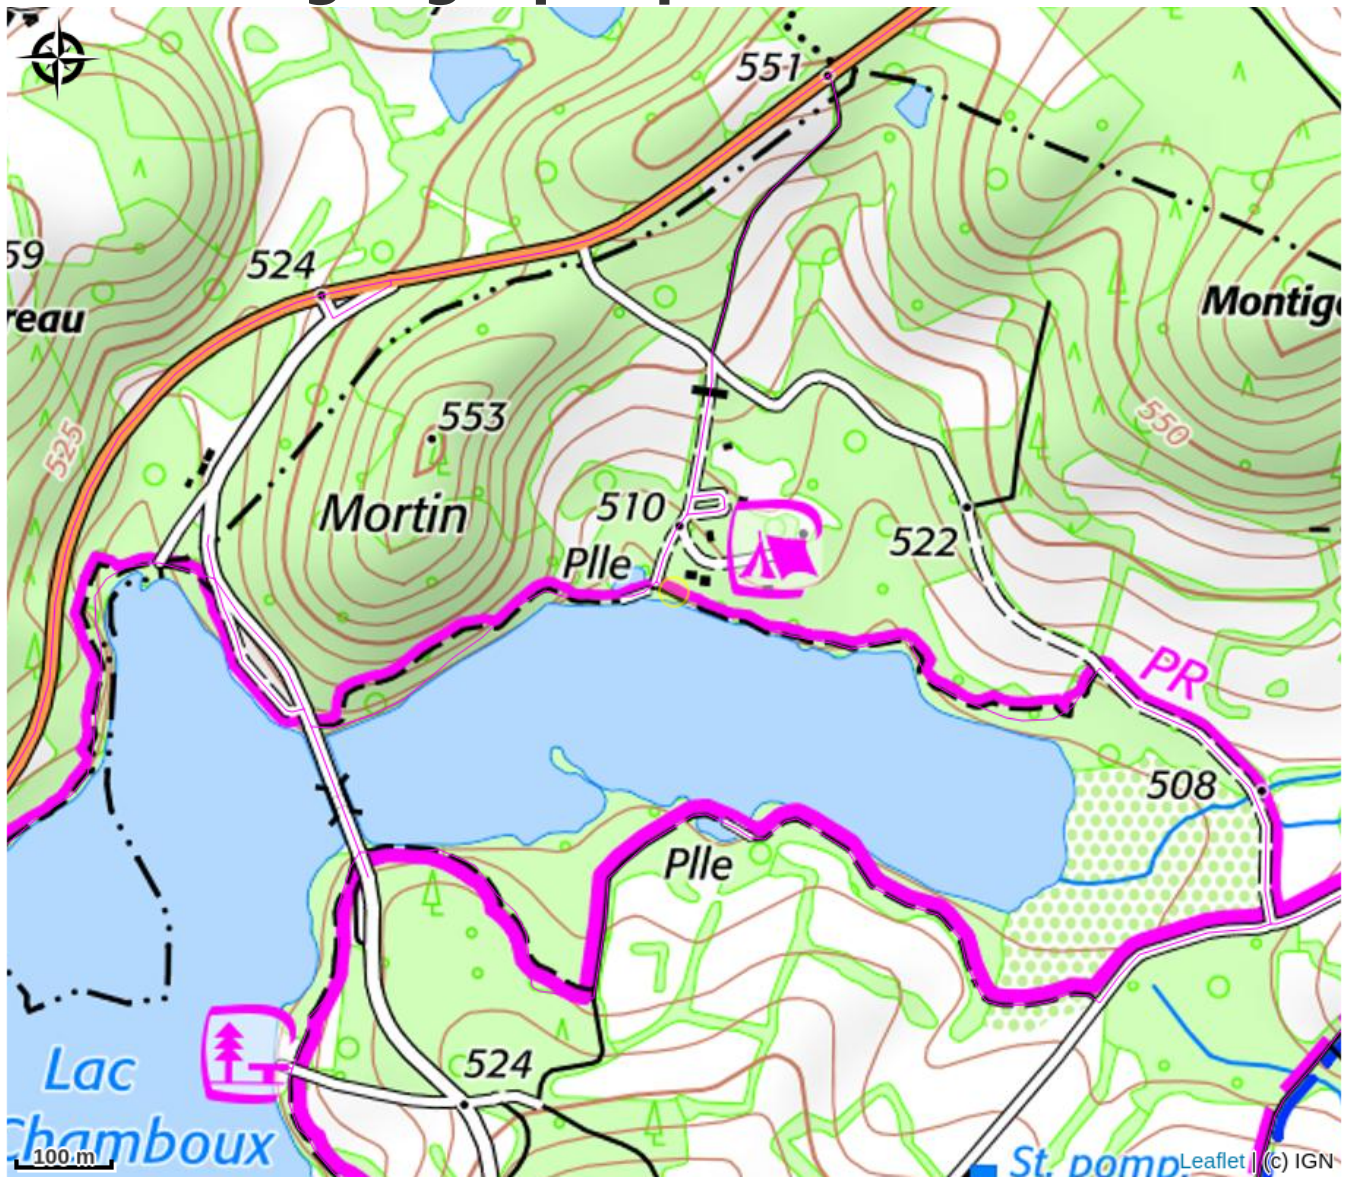

## Infos pratiques

Catégorie : Hébergement

Type d'usage : Gîte

# Description

Au Domaine de la Pierre Ronde, au bord du lac de Chamboux, dans un environnement d'exception, plongez dans l'univers fantastique de la célèbre trilogie du Seigneur des anneaux. La yourte LOVE IS ALL, aux formes arrondies, est la promesse d'un séjour atypique.... Quoi de mieux que de se lover dans ce petit nid douillet éclairé à la lueur des bougies ? Seuls les crépitements du feu perturberont la quiétude du lieu. Vous découvrirez un hébergement insolite, spacieux de 33m, joliment meublé. Poêle à bois. Baignoire. Couchage deux personnes. PAS DE CUISINE ET DE WC DANS L'HEBERGEMENT. Les repas, en option, peuvent être servis dans la yourte centrale (réservation auprès du propriétaire au moins 48h à l'avance) Lit fait, serviettes de toilette et ménage de fin de séjour inclus. Appréciez l'instant en profitant d'un massage elfique ou d'un soin énergétique en plein cœur de la forêt. Détente assurée ! réservation par mail auprès du propriétaire. Nombreux sentiers au départ du Domaine vous invitant à la randonnées, jolis villages médiévaux à proximité, sans oublier Saulieu, étape gastronomique de renom !

# Situation géographique