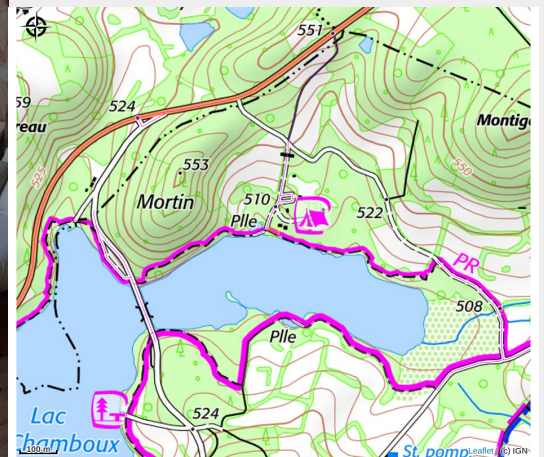

# Yourte Love is All

CC du Pays Arnay Liernais

Crédit photo : Yourte suite Love is All -S.EKK\_1 (Gîtes de France)

## Infos pratiques

Catégorie : Hébergement

Type d'usage : Gîte

# Description

Au Domaine de la Pierre Ronde, au bord du lac de Chamboux, dans un environnement d'exception, plongez dans l'univers fantastique de la célèbre trilogie du Seigneur des anneaux. La yourte LOVE IS ALL, aux formes arrondies, est la promesse d'un séjour atypique.... Quoi de mieux que de se lover dans ce petit nid douillet éclairé à la lueur des bougies ? Seuls les crépitements du feu perturberont la quiétude du lieu. Vous découvrirez un hébergement insolite, spacieux de 33m, joliment meublé. Poêle à bois. Baignoire. Couchage deux personnes. PAS DE CUISINE ET DE WC DANS L'HEBERGEMENT. Les repas, en option, peuvent être servis dans la yourte centrale (réservation auprès du propriétaire au moins 48h à l'avance) Lit fait, serviettes de toilette et ménage de fin de séjour inclus. Appréciez l'instant en profitant d'un massage elfique ou d'un soin énergétique en plein cœur de la forêt. Détente assurée ! réservation par mail auprès du propriétaire. Nombreux sentiers au départ du Domaine vous invitant à la randonnées, jolis villages médiévaux à proximité, sans oublier Saulieu, étape gastronomique de renom !

# Situation géographique