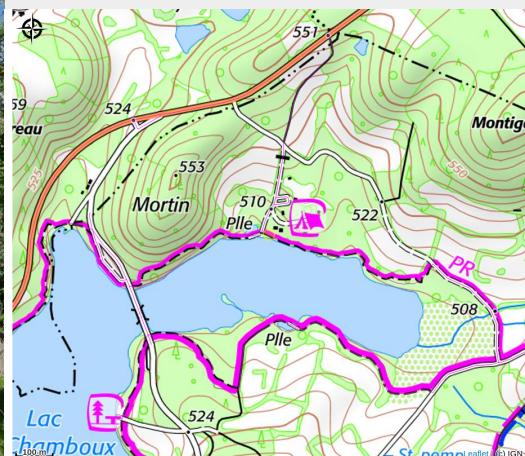

# Yourte Familiale

CC du Pays Arnay Liernais

Crédit photo : Yourte Familiale\_3 (Gites de France)

# Description

Au Domaine de la Pierre Ronde, au bord du lac de Chamboux, dans un environnement d'exception, plongez dans l'univers fantastique de la célèbre trilogie du Seigneur des anneaux.

La yourte « groupe », aux formes arrondies, est la promesse d'un séjour atypique entre amis, collègues ou en famille.... Quoi de mieux qu'une veillée dans ce petit nid douillet autour du poêle à bois ? Seuls les crépitements du feu perturberont la quiétude du lieu.

# Situation géographique