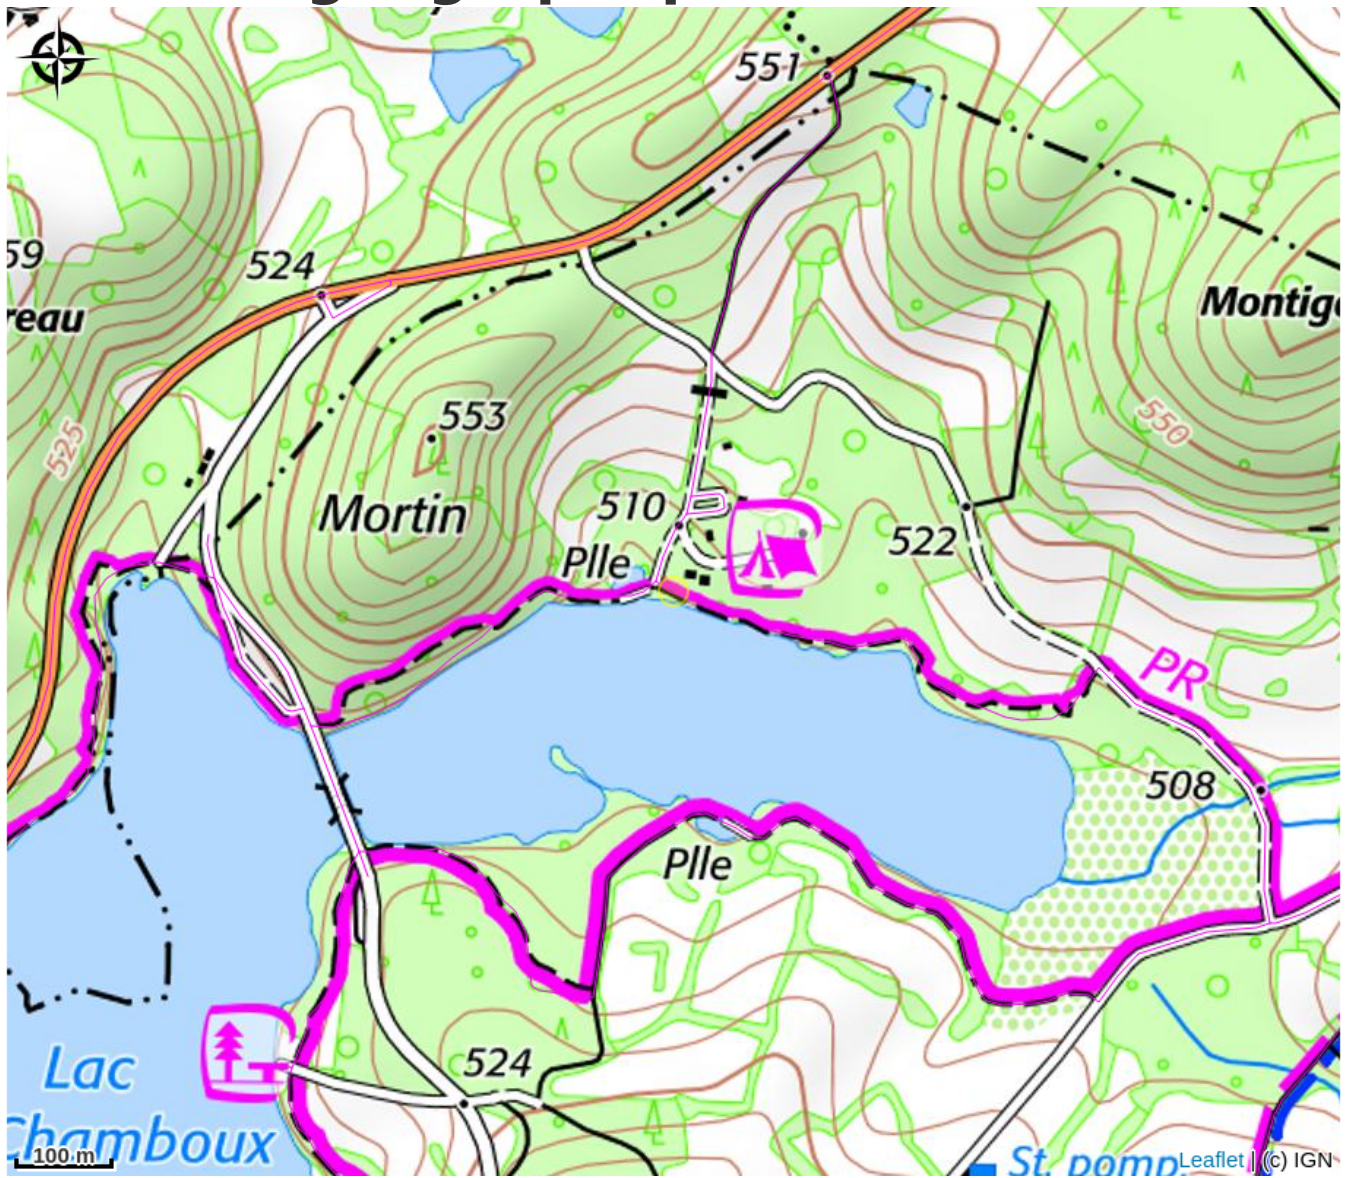

# Description

Au Domaine de la Pierre Ronde, au bord du lac de Chamboux, dans un environnement d'exception, plongez dans l'univers fantastique de la célèbre trilogie du Seigneur des anneaux.

La yourte « groupe », aux formes arrondies, est la promesse d'un séjour atypique entre amis, collègues ou en famille.... Quoi de mieux qu'une veillée dans ce petit nid douillet autour du poêle à bois ? Seuls les crépitements du feu perturberont la quiétude du lieu.

Nombreux sentiers au départ du Domaine vous invitent à la randonnée, jolis villages médiévaux à proximité, sans oublier Saulieu, étape gastronomique de renom !

# Situation géographique