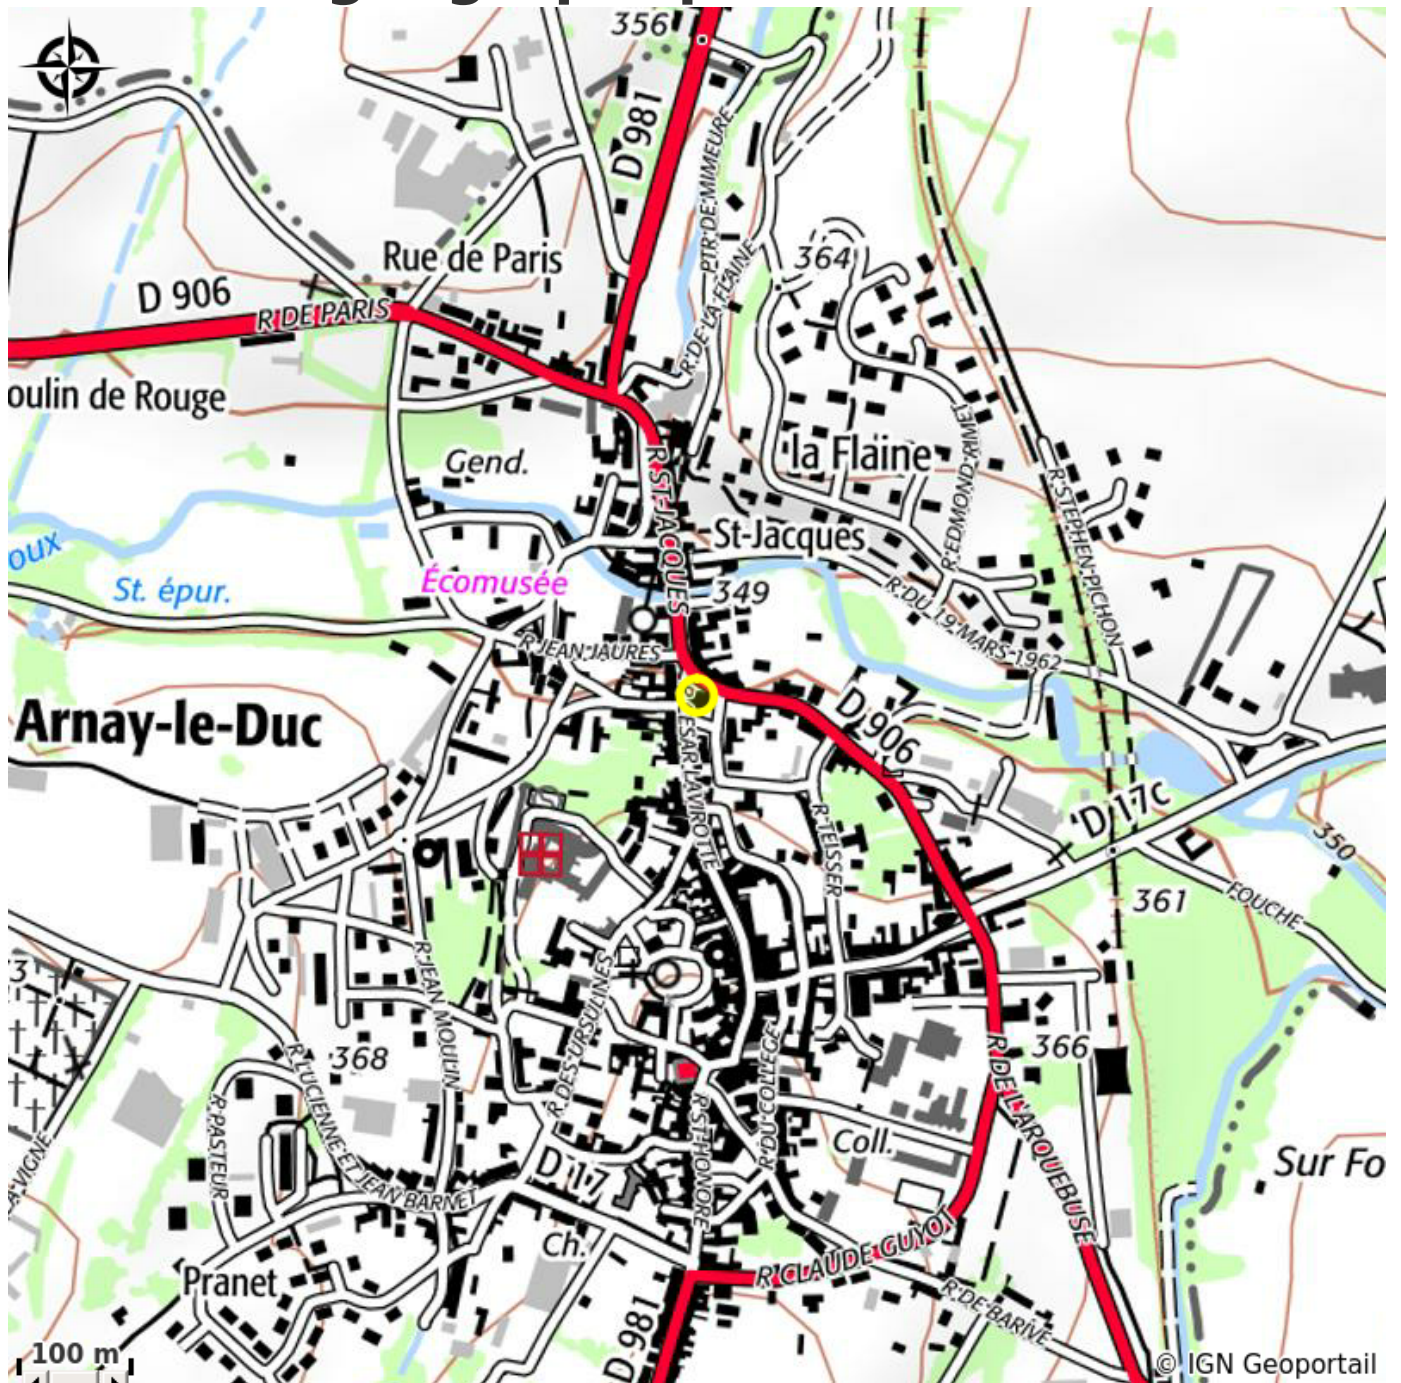

Hôtel-Restaurant Chez Camille

CC du Pays Arnay Liernais

Crédit photo : Terrasse - Chez Camille - Arnay-le-Duc (CLUB HÔTELIER HAUTE-BOURGOGNE©KREA STYL)

Infos pratiques

Catégorie : Hébergement

Type d'usage : Hôtel

Description

A Arnay-le-Duc, ville de passage entre l'Auxois et le Morvan, arrêtez-vous Chez Camille, maison bourgeoise du XVIème siècle à l'ambiance chaleureuse. De belles chambres au confort moderne avec de magnifiques poutres en chêne.

Situation géographique

Toutes les infos pratiques

Contact

1, place Edouard Herriot

BP 10

21230 ARNAY-LE-DUC

Tel: 03 80 90 01 38

Fax: 03 80 90 04 64