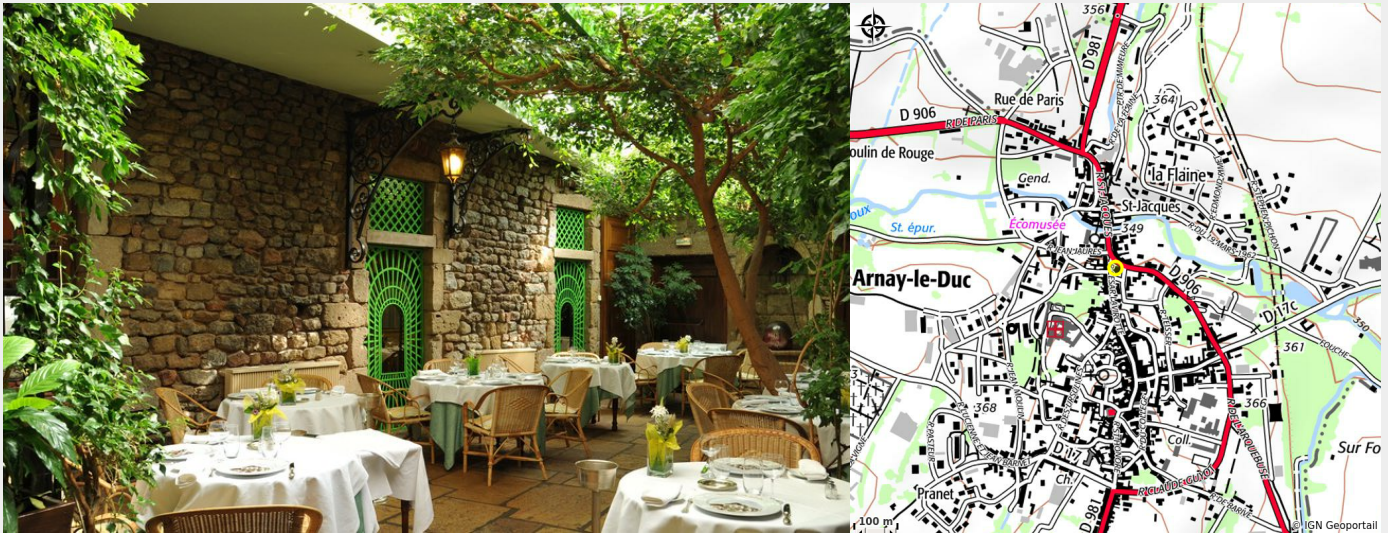

Hôtel-Restaurant Chez Camille

CC du Pays Arnay Liernais

Crédit photo : Terrasse - Chez Camille - Arnay-le-Duc (CLUB HÔTELIER HAUTE-BOURGOGNE©KREA STYL)

Infos pratiques

Catégorie : Hébergement

Type d'usage : Hôtel

Description

A Arnay-le-Duc, ville de passage entre l'Auxois et le Morvan, arrêtez-vous Chez Camille, maison bourgeoise du XVIème siècle à l'ambiance chaleureuse. De belles chambres au confort moderne avec de magnifiques poutres en chêne.