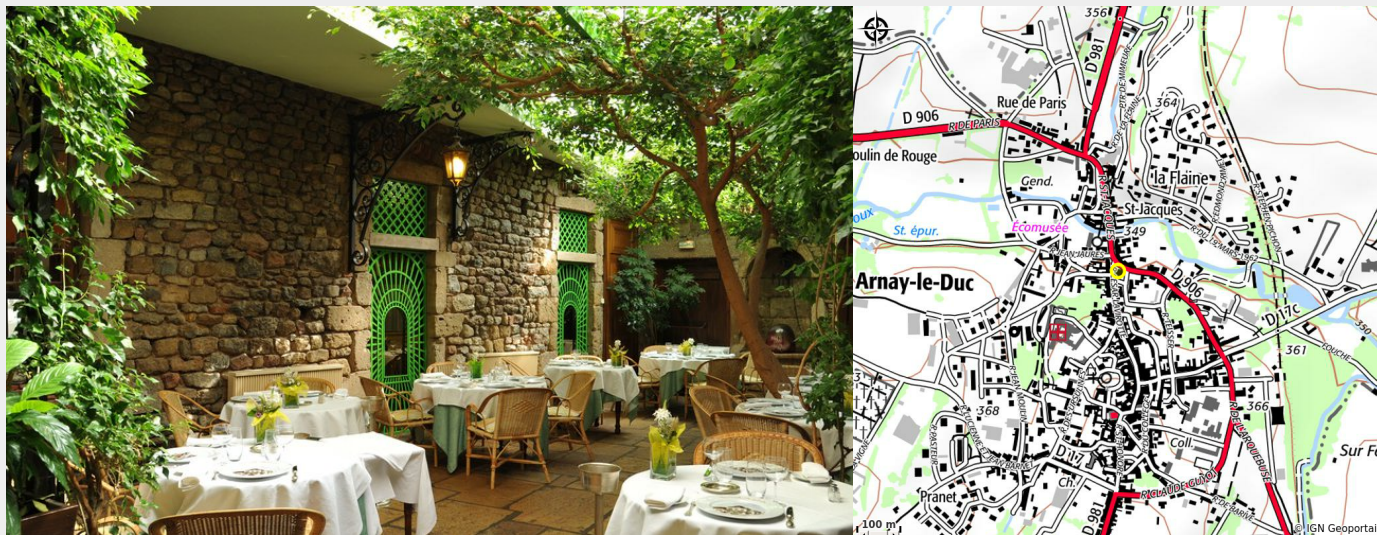

Hôtel-Restaurant Chez Camille

CC du Pays Arnay Liernais

Crédit photo : Terrasse - Chez Camille - Arnay-le-Duc (CLUB HÔTELIER HAUTE-BOURGOGNE©KREA STYL)

Infos pratiques

Catégorie : Hébergement

Type d'usage : Hôtel

Description

A Arnay-le-Duc, ville de passage entre l'Auxois et le Morvan, arrêtez-vous Chez Camille, maison bourgeoise du XVIème siècle à l'ambiance chaleureuse. De belles chambres au confort moderne avec de magnifiques poutres en chêne.