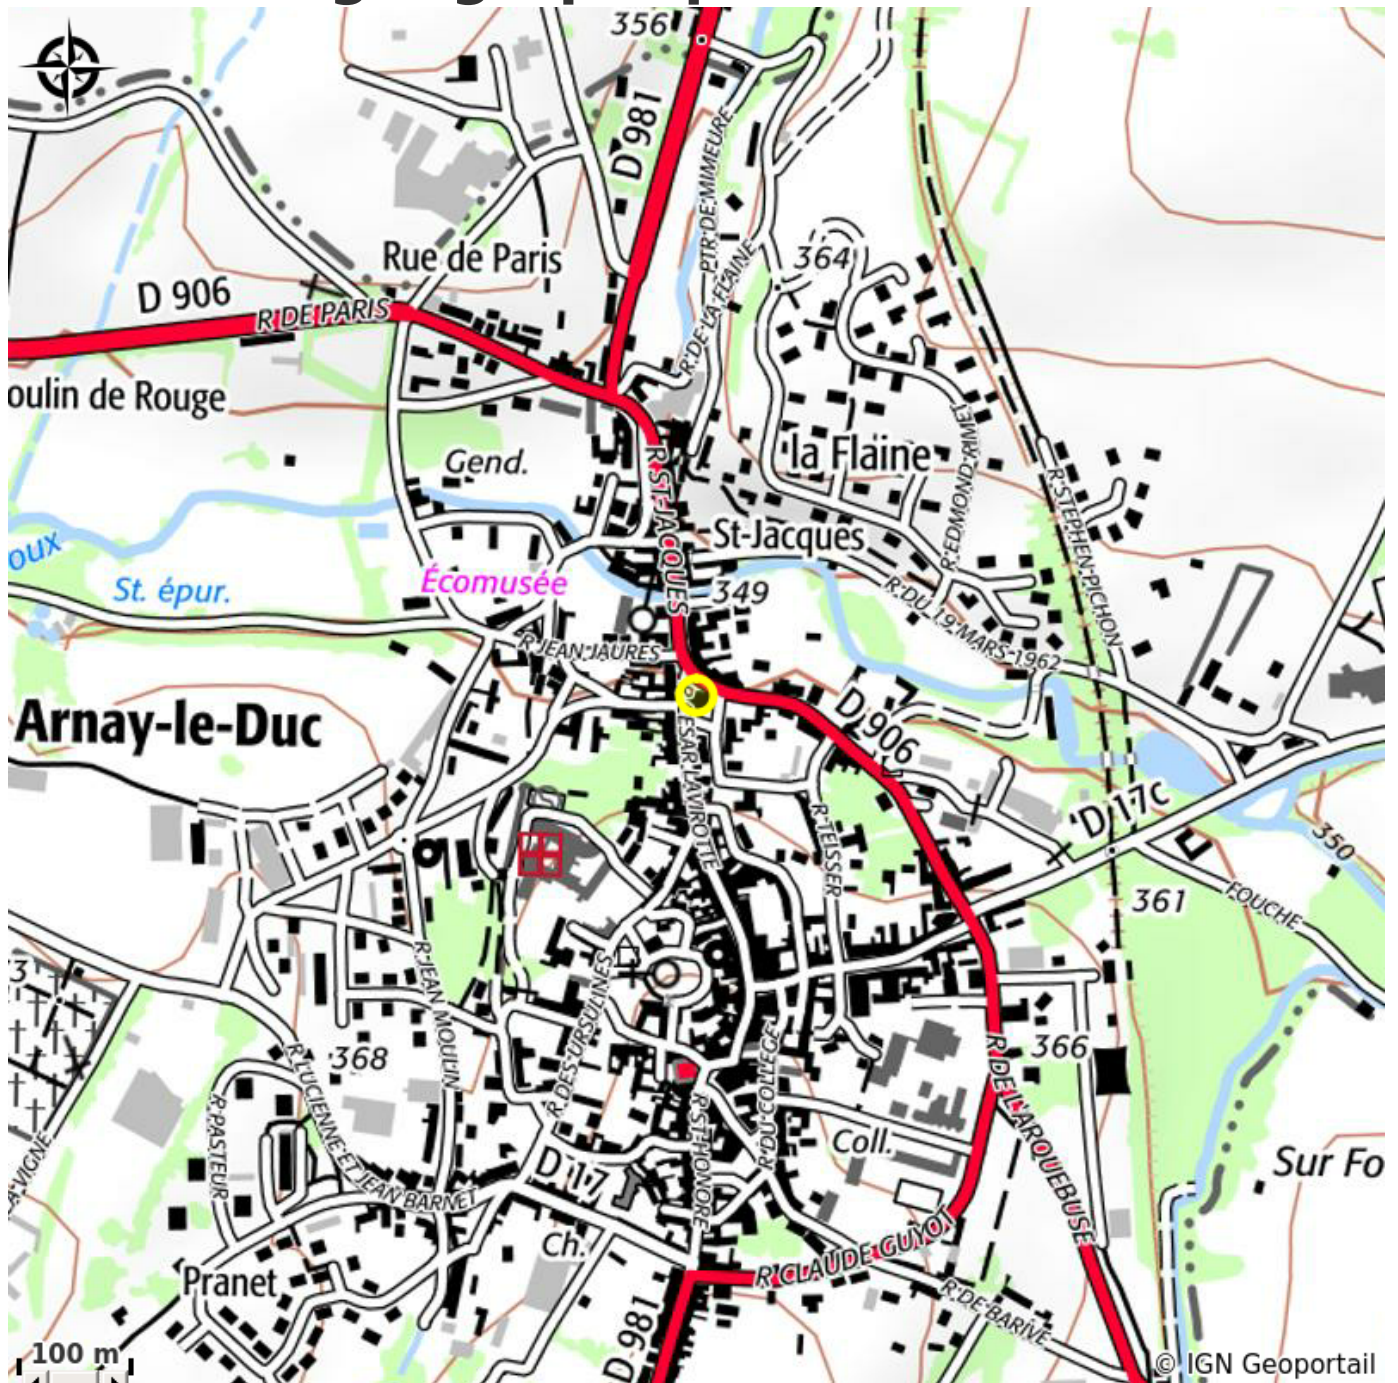

Situation géographique