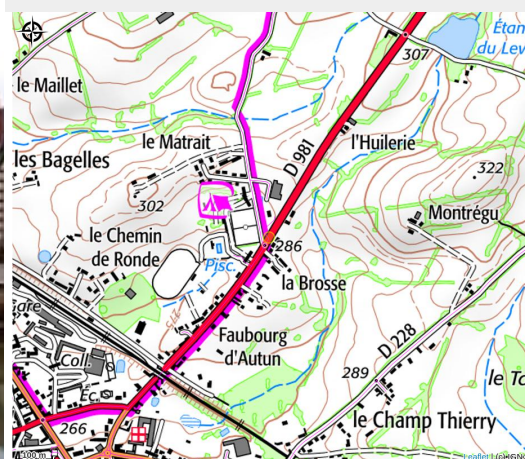

Camping de la Bedure

CC Bazois Loire Morvan

Crédit photo : Camping municipal de la Bedure (ADT 58)

Infos pratiques

Catégorie : Hébergement

Type d'usage : Camping

Description

Camping ombragé calme attendant à la piscine et au stade. A proximité de la ville.
Tous commerces médecins pharmaciens dentistes.