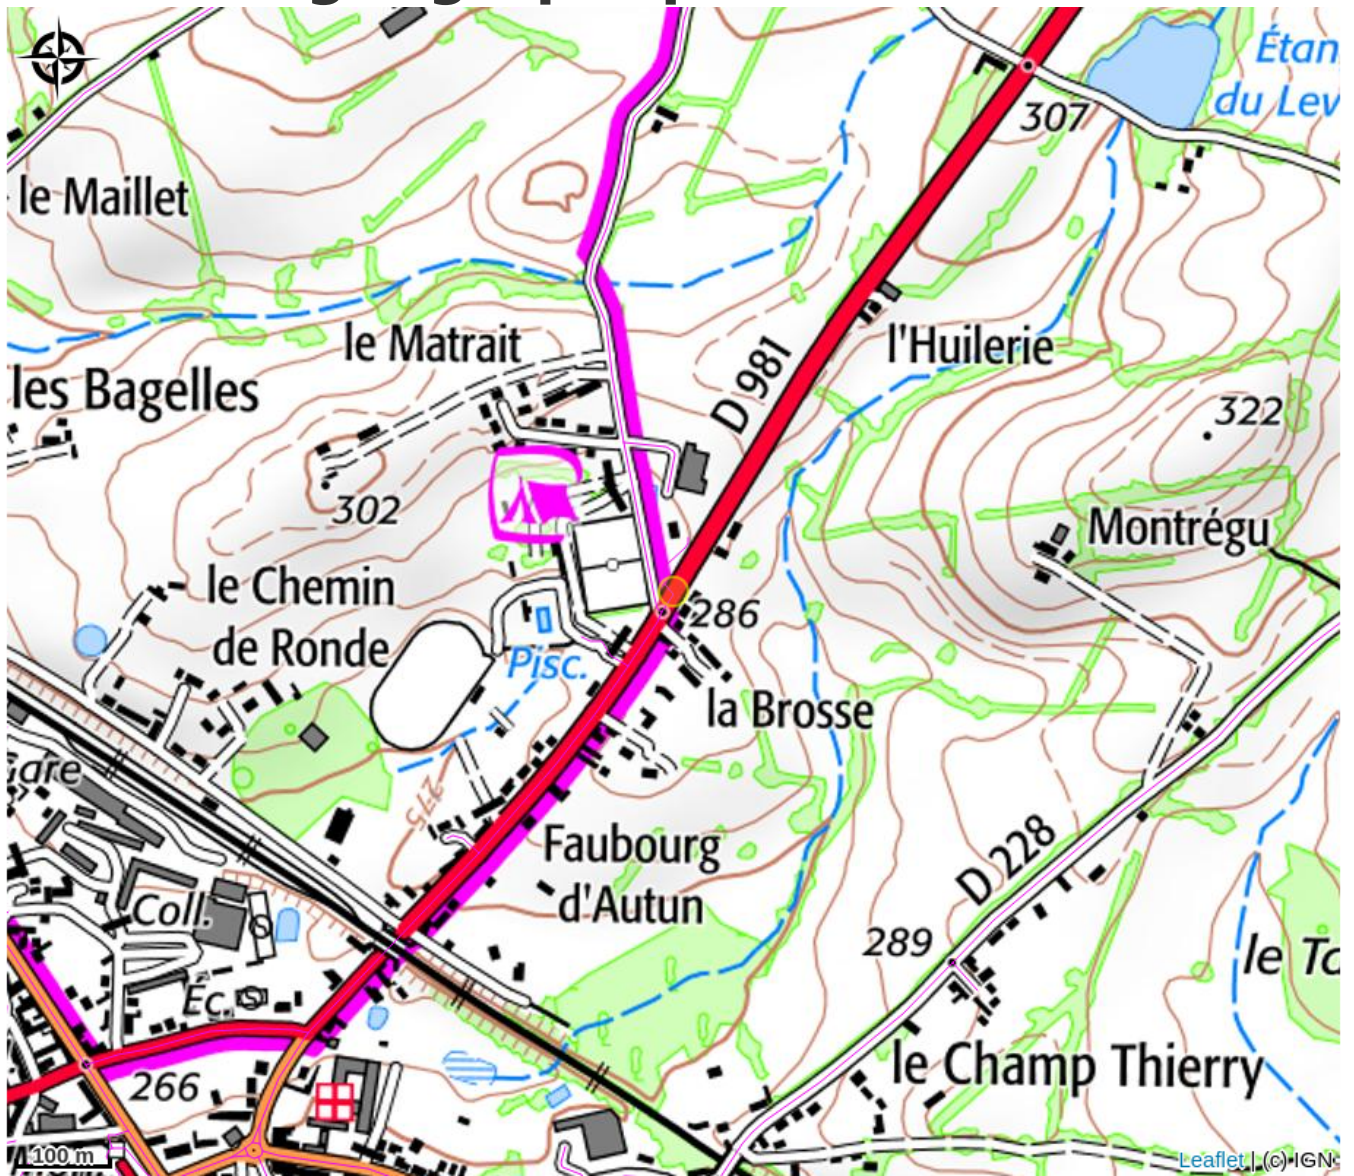

Situation géographique