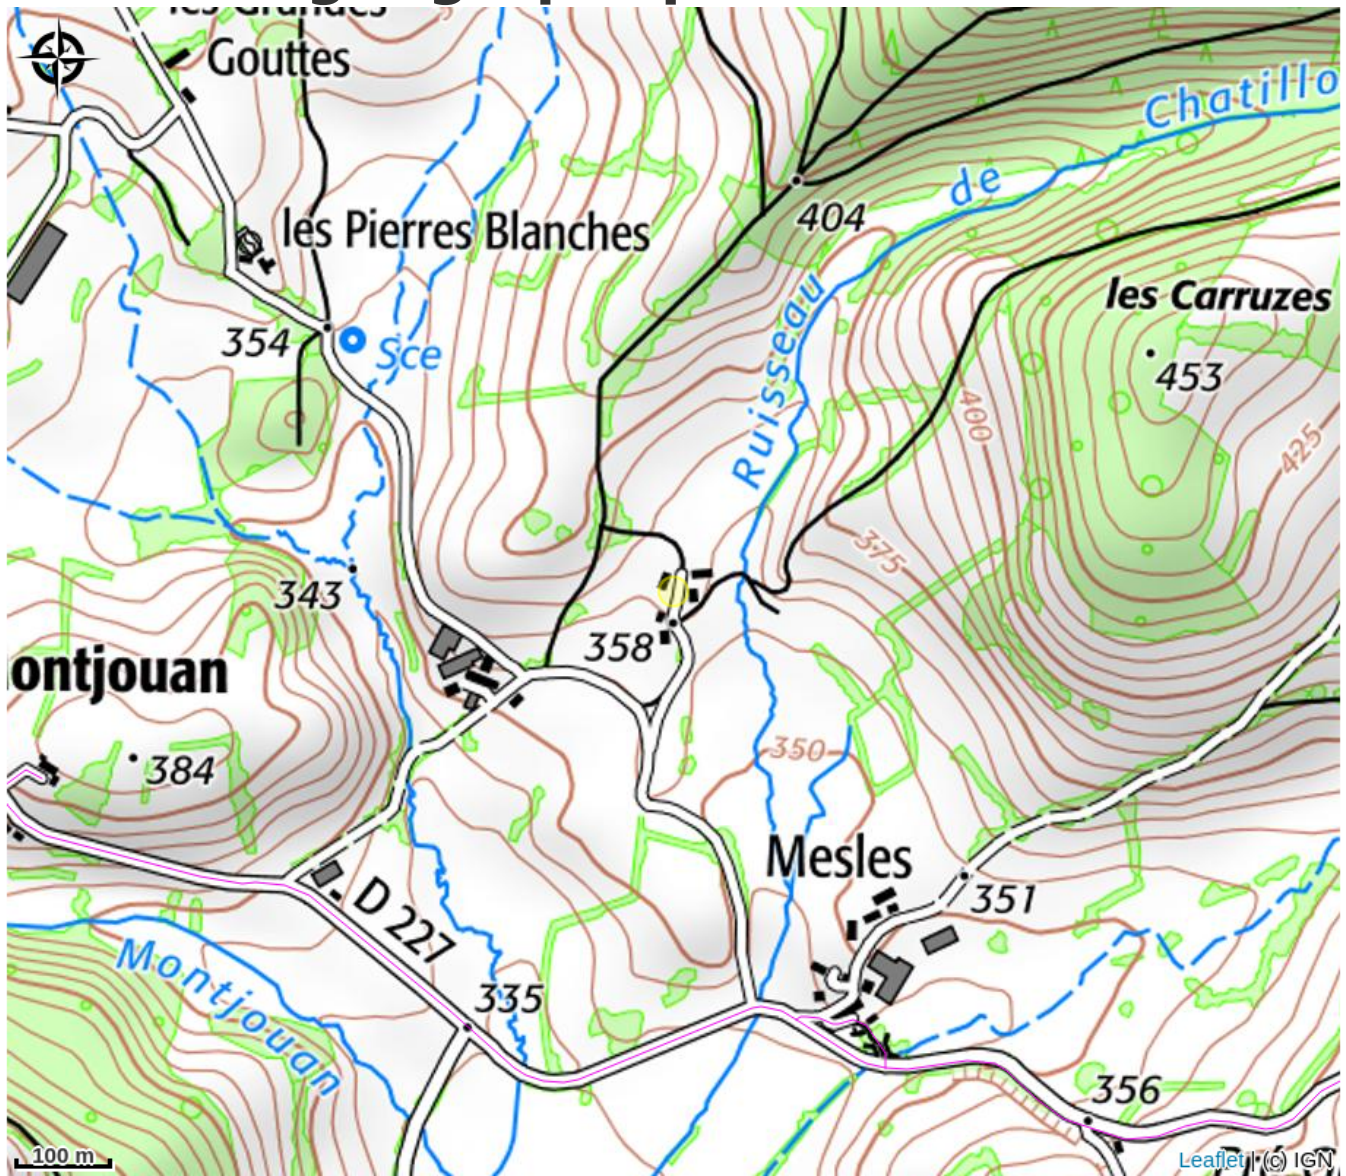

Situation géographique