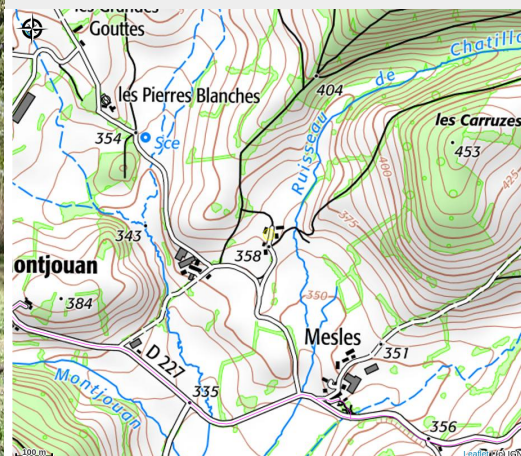

Camping Mesles

CC Bazois Loire Morvan

Crédit photo : camping Mesles_Larochemillay (camping mesles)

Infos pratiques

Catégorie : Hébergement

Type d'usage : Camping

Description

Nous possédons un mini camping avec des emplacements larges, entre 220 et 300 m². Nous avons créé ce camping qui offre à nos clients le calme, l'espace et de l'air frais. Pendant la nuit, le ciel est souvent si clair que nous pouvons voir à l'oeil nu des détails comme la Voie lactée, des étoiles, des galaxies et des planètes. Hans est un expert dans le domaine de l'astronomie. Nous aimons vraiment beaucoup des chiens c'est pourquoi d'autres chiens sont les bienvenus chez nous. Pour éviter les malentendus ; les chiens ne courent pas être lâchés sur le terrain entier du camping, juste dans l'emplacement de leur propriétaire et dans notre prairie destiné aux chiens. Nous avons aussi des emplacements sans clôture pour des gens qui le préfèrent et qui n'ont pas de chiens par exemple. Ils peuvent également venir ici pour le calme, l'espace et l'air frais.