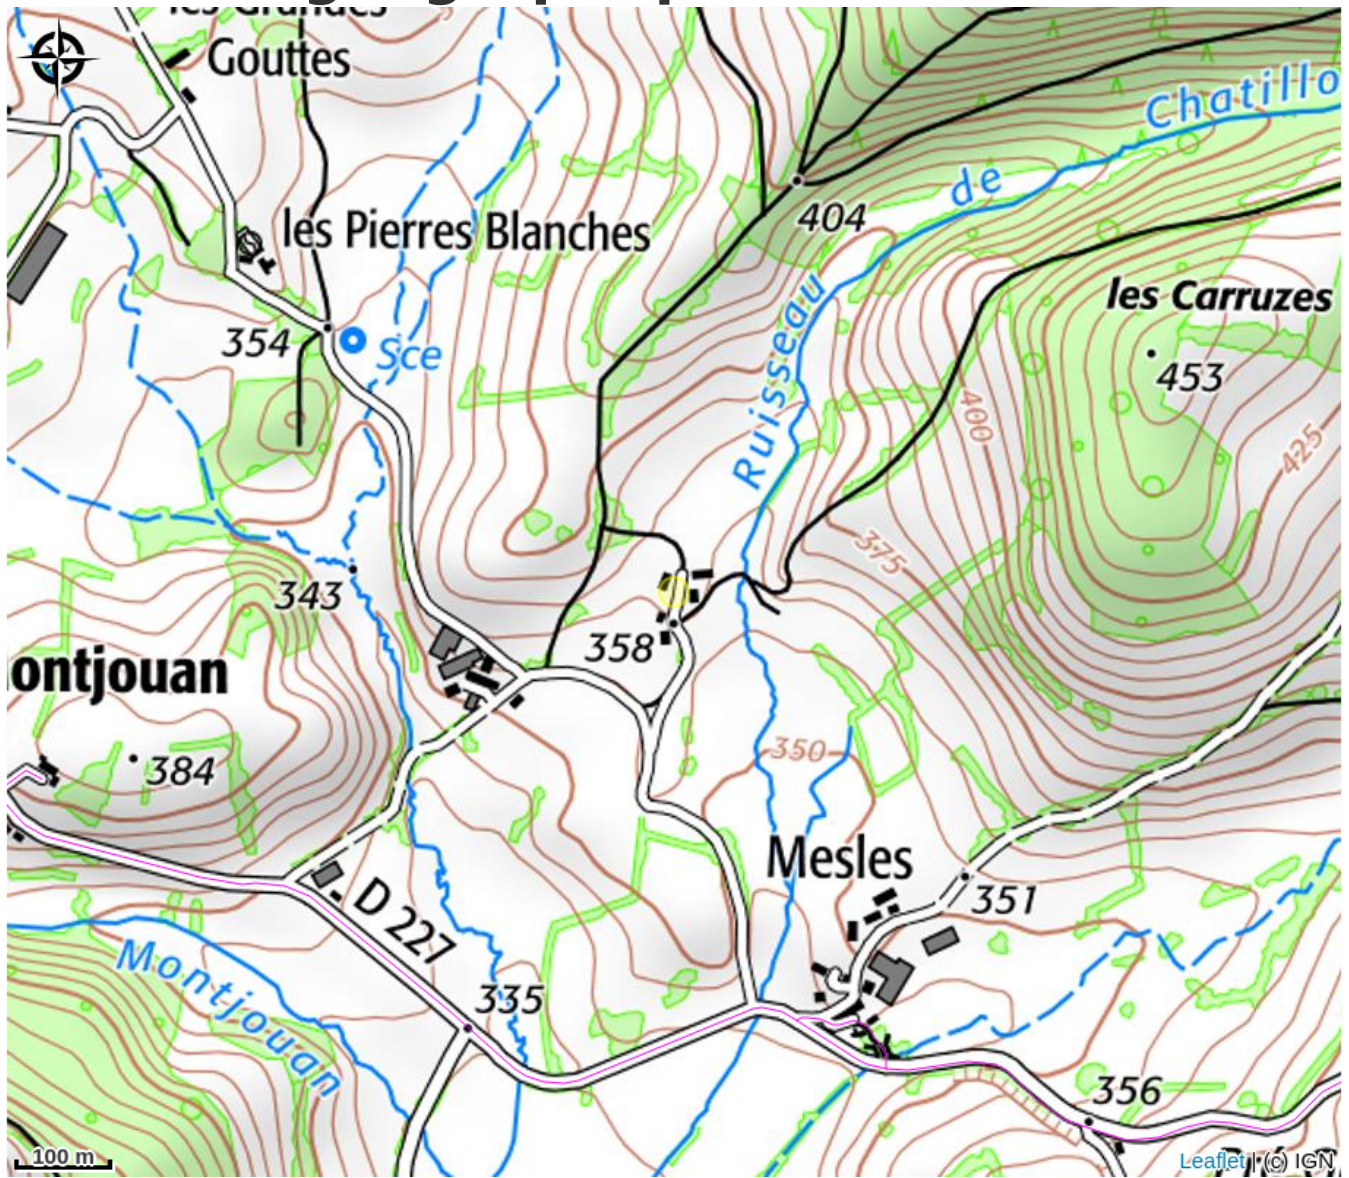

Situation géographique