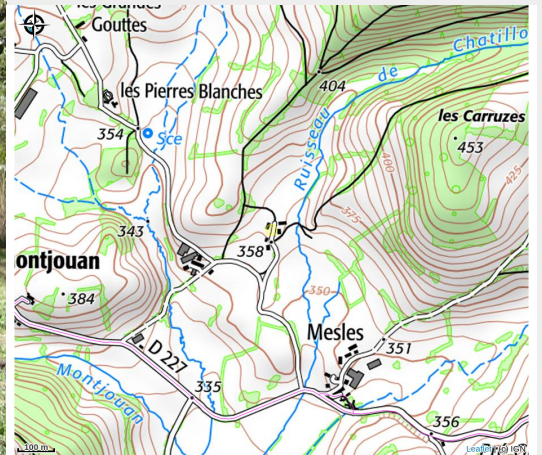

Camping Mesles

CC Bazois Loire Morvan

Crédit photo : camping Mesles_Larochemillay (camping mesles)

Infos pratiques

Catégorie : Hébergement

Type d'usage : Camping

Description

Nous possédons un mini camping avec des emplacements larges, entre 220 et 300 m². Nous avons créé ce camping qui offre à nos clients le calme, l'espace et de l'air frais. Pendant la nuit, le ciel est souvent si clair que nous pouvons voir à l'oeil nu des détails comme la Voie lactée, des étoiles, des galaxies et des planètes. Hans est un expert dans le domaine de l'astronomie. Nous aimons vraiment beaucoup des chiens c'est pourquoi d'autres chiens sont les bienvenus chez nous. Pour éviter les malentendus ; les chiens ne courent pas être lâchés sur le terrain entier du camping, juste dans l'emplacement de leur propriétaire et dans notre prairie destiné aux chiens. Nous avons aussi des emplacements sans clôture pour des gens qui le préfèrent et qui n'ont pas de chiens par exemple. Ils peuvent également venir ici pour le calme, l'espace et l'air frais.