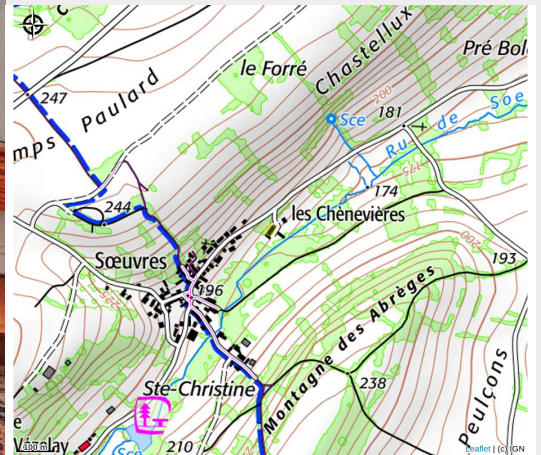

Au Moulin de Vézelay

CC Avallon Vezelay Morvan

Crédit photo : Chambre Marquise - 2 personnes (pauline clerin)

Infos pratiques

Catégorie : Hébergement

Type d'usage : Hébergement
insolite

Description

Le Moulin de Vézelay ... Quel est le bien le plus précieux qu'on puisse posséder aujourd'hui dans un monde où on peut tout avoir ? Je pense que c'est le TEMPS ! On court après le temps, on n'a pas le temps, ça prend trop de temps ... On se déconnecte de notre environnement et des gens à force de s'essouffler à courir après le temps. Le Moulin de Vézelay est une maison d'hôtes aux multiples facettes où on vous invite à prendre votre temps grâce à : un accueil personnalisé rendu possible par une structure qu'on veut garder familiale et à taille humaine ; des services connexes qui amènent un certain nombre d'activités jusqu'à vous (table d'hôtes et traiteur, espace bien-être, lieux de rencontres, ateliers autour de l'écologie, de l'éthologie des animaux domestiques, du bien être ...) ; l'expérimentation (si vous le souhaitez et rien de compromettant) d'un mode de vie éco-responsable. Ici, on vous laisse le choix de consommer sur place ou en extérieur, d'avoir accès au confort moderne ou non, de faire une détox numérique ou bien de rester connecté ... Le Moulin de Vézelay c'est : > un hébergement familial avec 5 chambres d'hôtes (2 chambres doubles, 2 chambres triples, 1 chambre familiale en duplex) > des espaces communs partagés : salon, salle à manger, bibliothèque, parc, piscine ; > une boutique de produits du terroir ; > de la table d'hôtes ; > une saison culturelle estivale, des ateliers. Bien plus que de l'hébergement de tourisme, le LMV c'est la possibilité d'une expérience de déconnexion pour prendre le temps de se reconnecter à soi, à la nature et à son entourage. Temps, nature, culture, convivialité : ce sont les promesses que nous vous faisons quand vous venez au LMV !