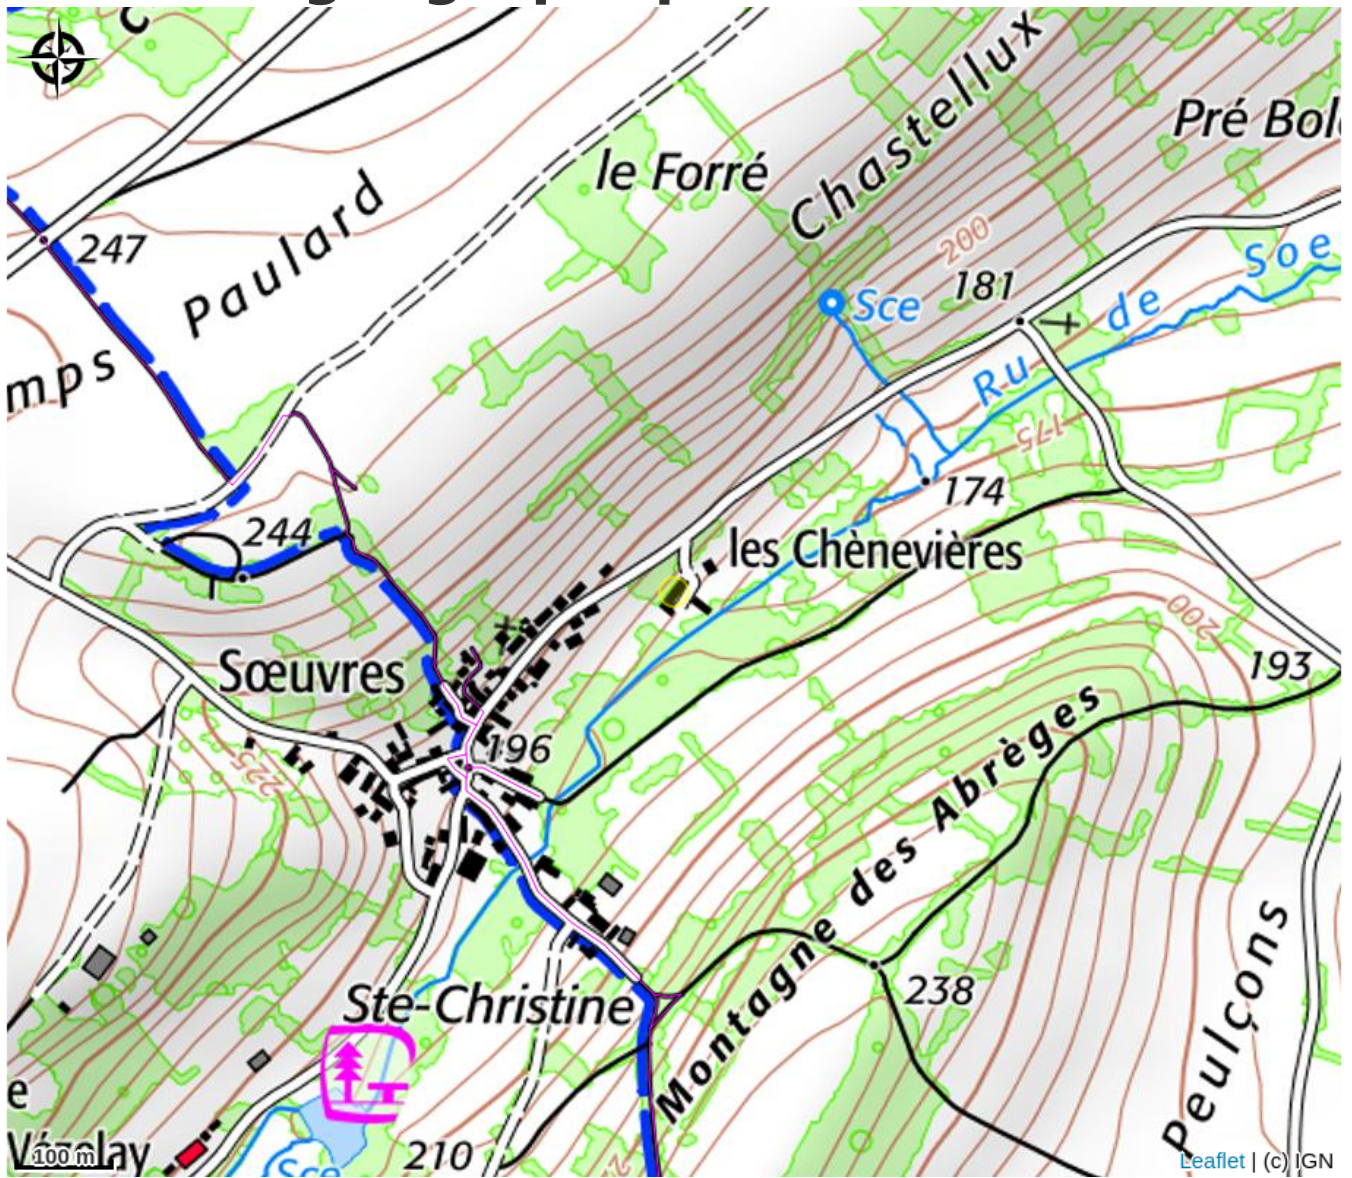

Situation géographique