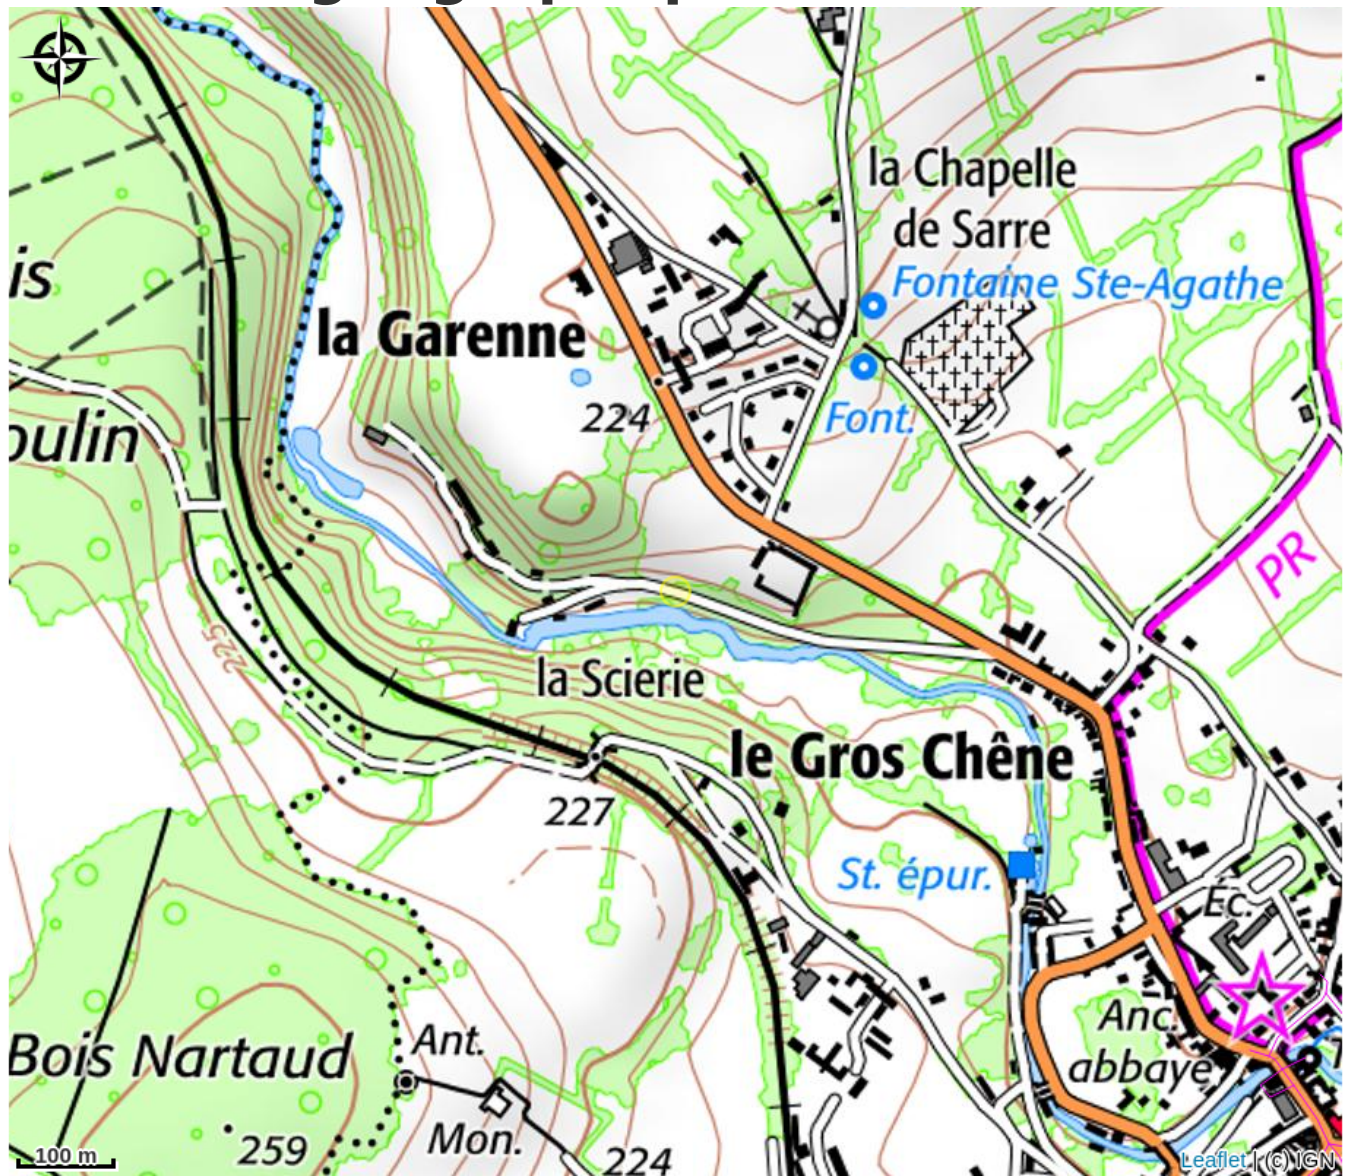

# Au Moulin de l'Etang

CC Tannay-Brinon-Corbigny

Crédit photo : 20230906\_094526 (Bertin Flore)

# Description

Chambre d'hôtes située à Corbigny, proche centre ville dans un environnement calme et paisible au bord de l'eau. Nous vous accueillons chez l'habitant dans un ancien moulin avec un grand espace extérieur pour profiter de la campagne. Nous disposons de deux chambre tout confort.

# Situation géographique