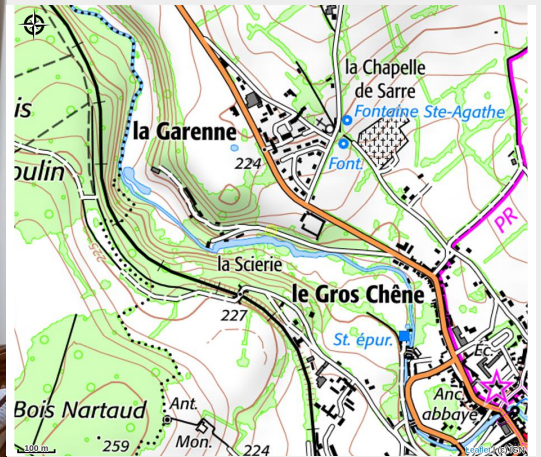

# Au Moulin de l'Etang

CC Tannay-Brinon-Corbigny

Crédit photo : 20230906\_094526 (Bertin Flore)

# Description

Chambre d'hôtes située à Corbigny, proche centre ville dans un environnement calme et paisible au bord de l'eau. Nous vous accueillons chez l'habitant dans un ancien moulin avec un grand espace extérieur pour profiter de la campagne. Nous disposons de deux chambre tout confort.

# Situation géographique