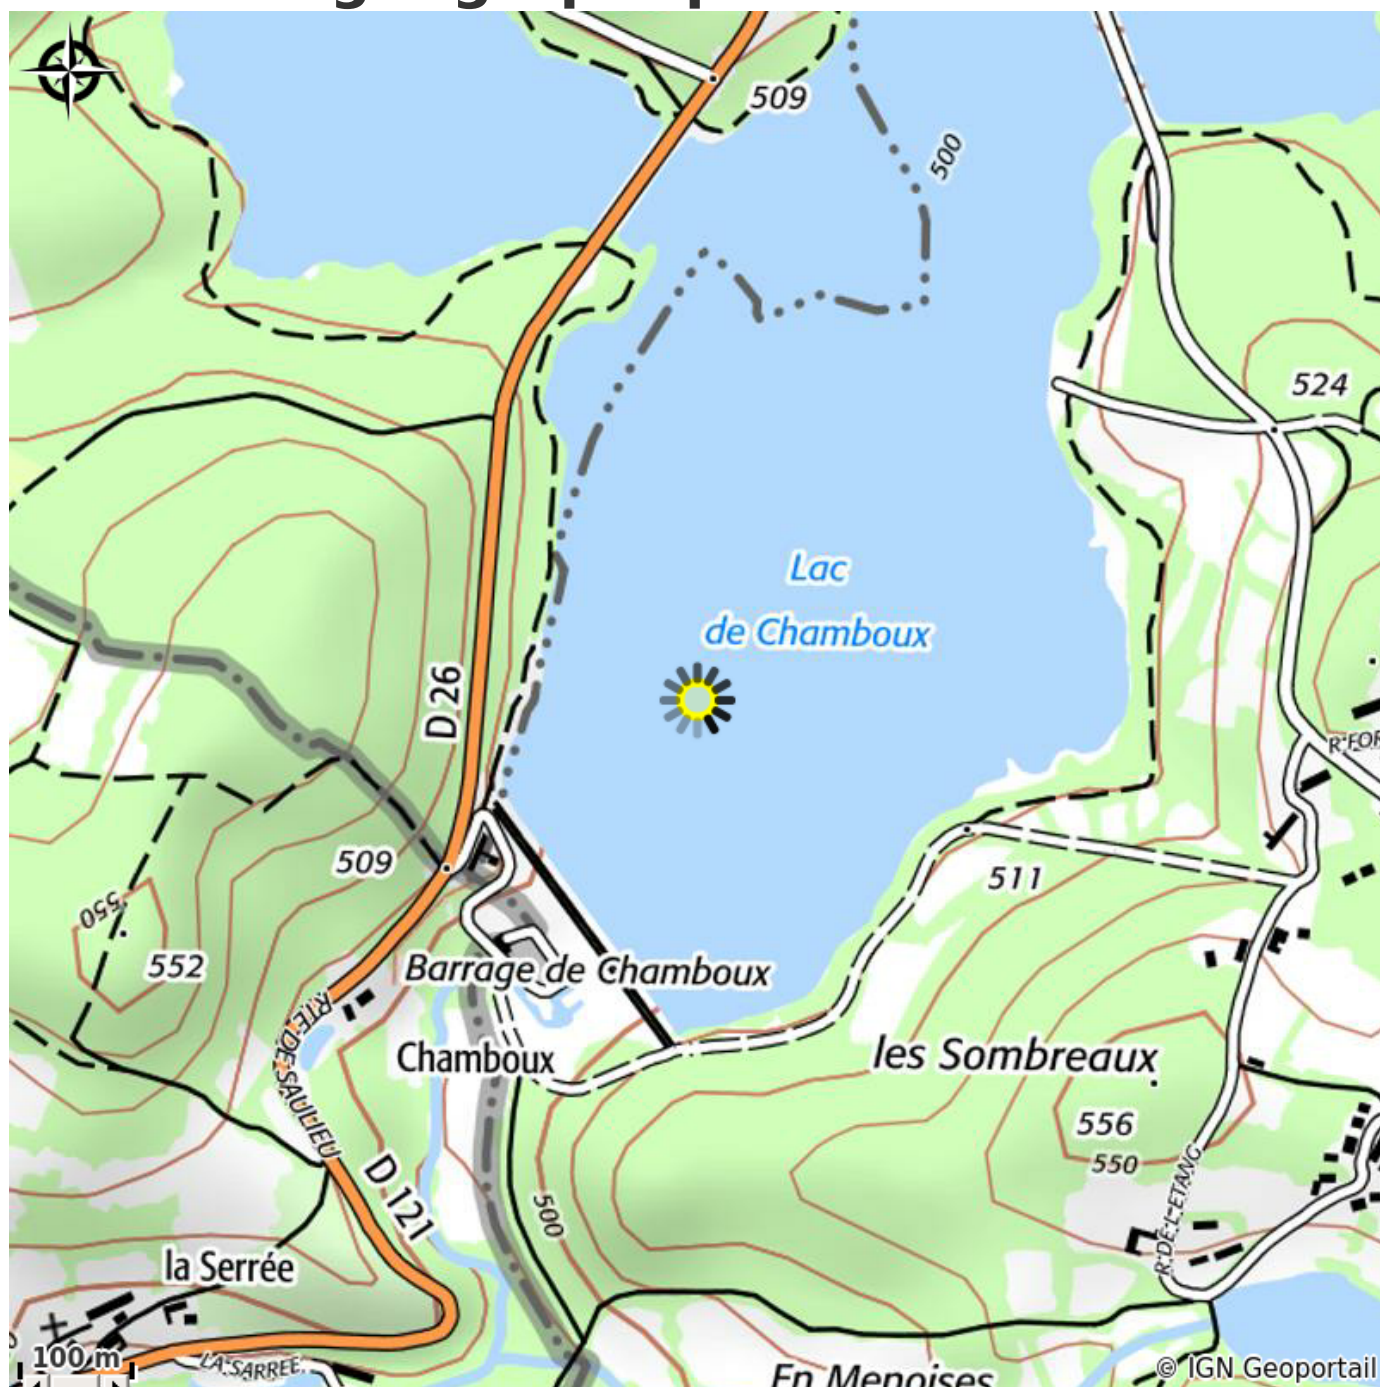

Situation géographique