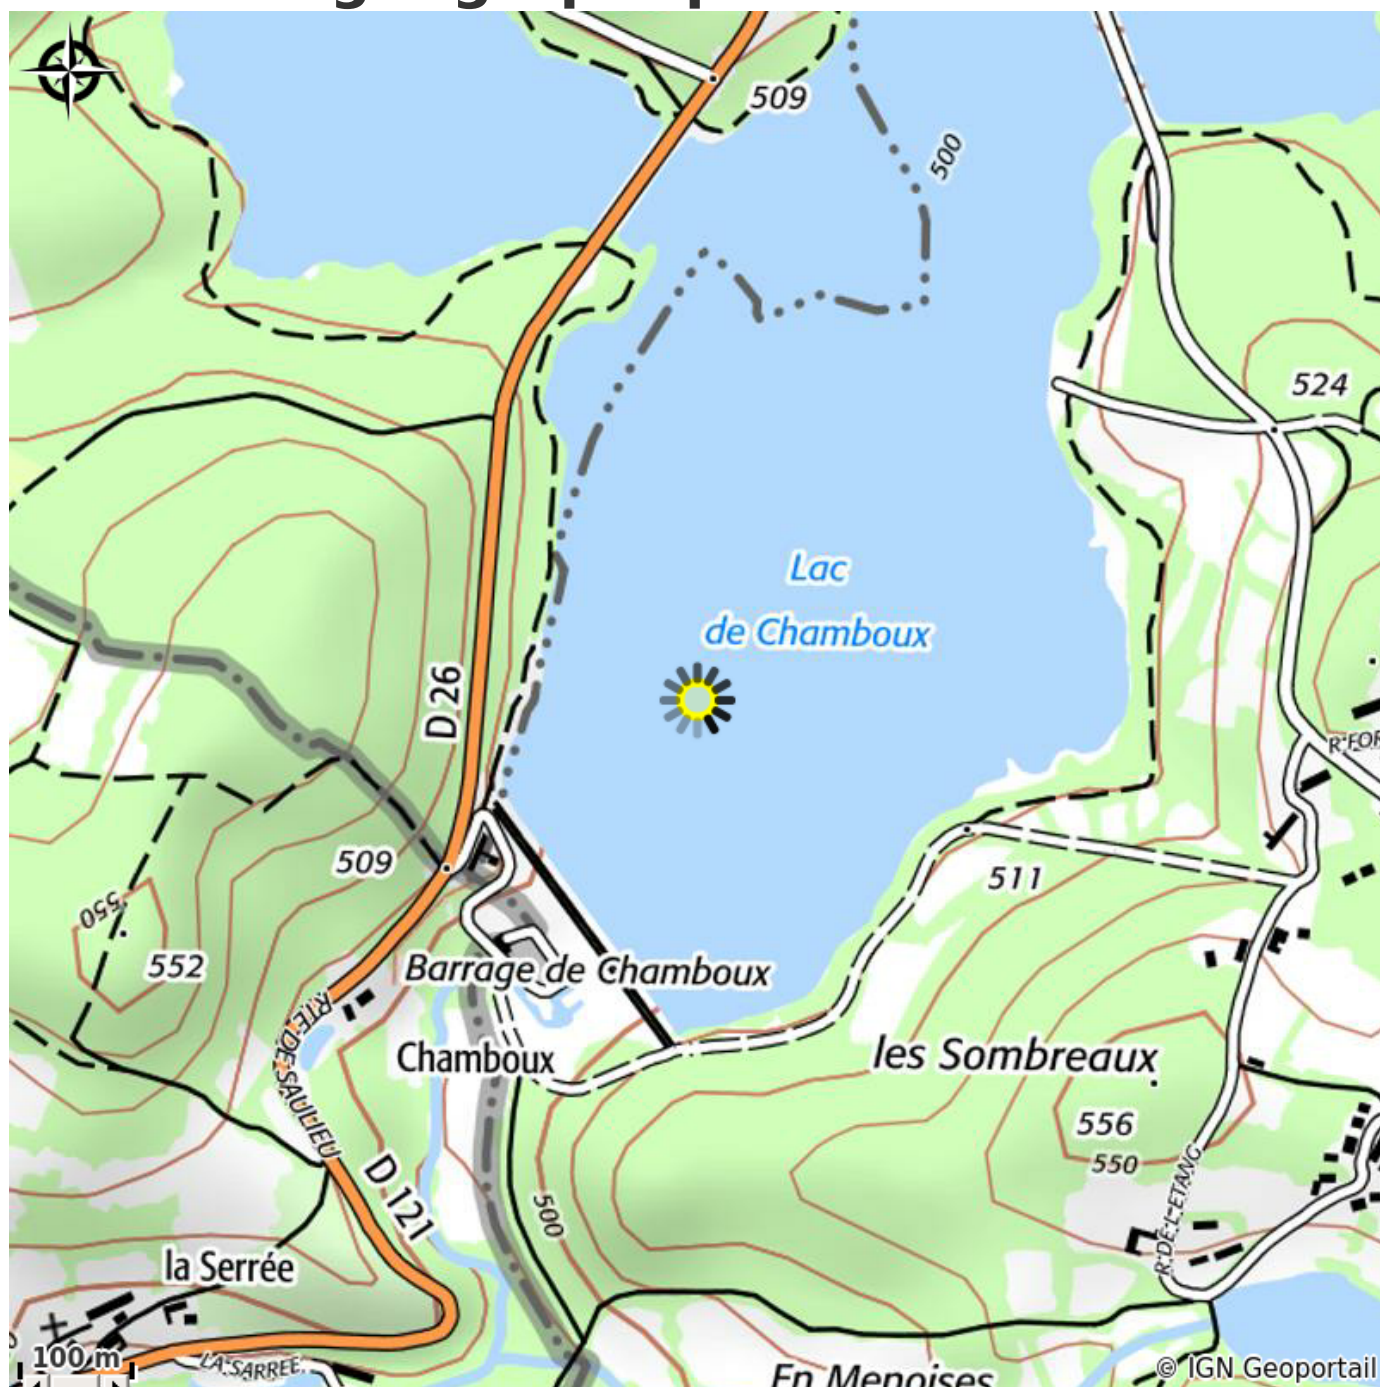

# Description

Situés dans le camping 3 étoiles du Domaine de la Pierre Ronde. Grand tipi Sioux 8 lits simples Qui n'a jamais rêvé de vivre une nuit amérindienne au bord de la forêt ?!.. En famille ou entre amis, passez une nuit au plus proche de la nature où chaque histoire et chaque parole prendra vie autour du feu.. Maintenir le feu par tous les temps, ne pas se laisser déconcentrer par le chant des loups et le cri des lynxs.. cet habitat attend les plus aventuriers d'entre vous ;-)  
Prévoir draps & sacs de couchage & taies d'oreiller dans ces hébergements. Petit tipi Cree Un lit double & deux lits simples  
Grand tipi Cree 6 lits simples

# Situation géographique