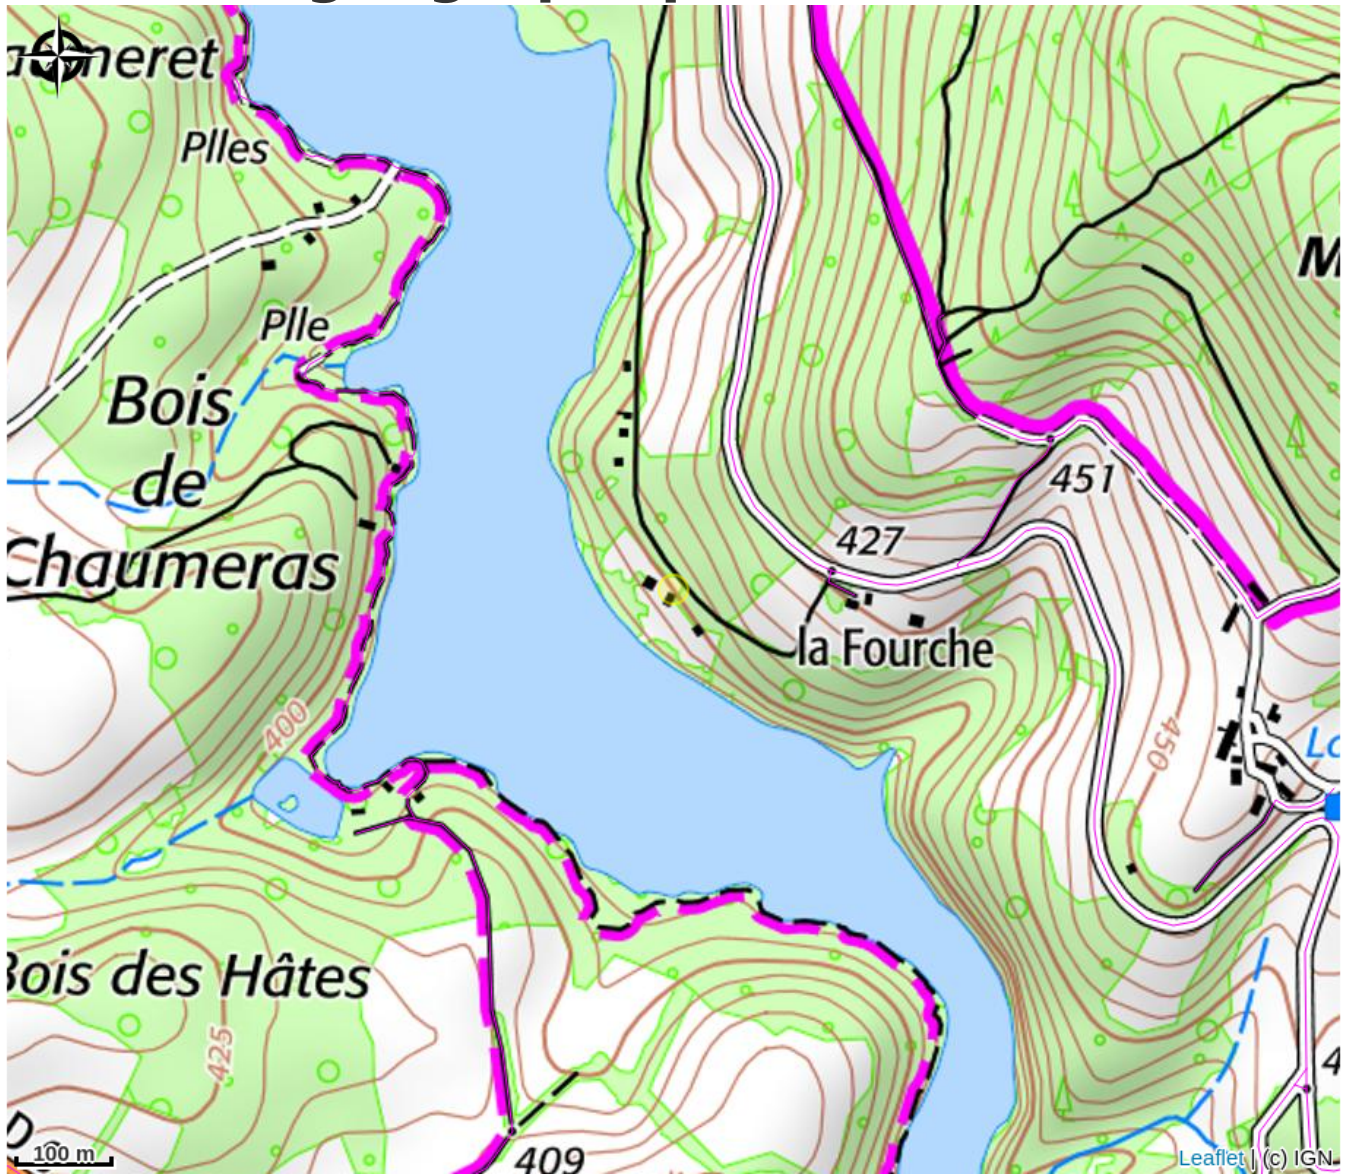

Gite Chez Elisabeth

CC Morvan Sommets et Grands Lacs

Crédit photo : Chez Elisabeth (Chez Elisabeth)

Infos pratiques

Catégorie : Hébergement

Type d'usage : Chalet

Description

Le Gîte Chez Elisabeth est situé au bord du magnifique Lac de Chaumeçon, dans le Parc Naturel du Morvan, en Bourgogne. Le calme et la tranquillité sont garantis ! Magnifique chalet en bois surplombant le lac de Chaumeçon. Depuis le jardin spacieux et entièrement clos, vous pourrez vous balader au bord du lac. La cuisine est au rez-de-chaussée, les chambres, salon, wc et salle d'eau sont à l'étage (escalier extérieur pour s'y rendre).

Situation géographique

Toutes les infos pratiques

Contact

5, Champs Jeune

58140 BRASSY

info@gitechezelisabeth.nl

<https://www.gitechezelisabeth.nl/>