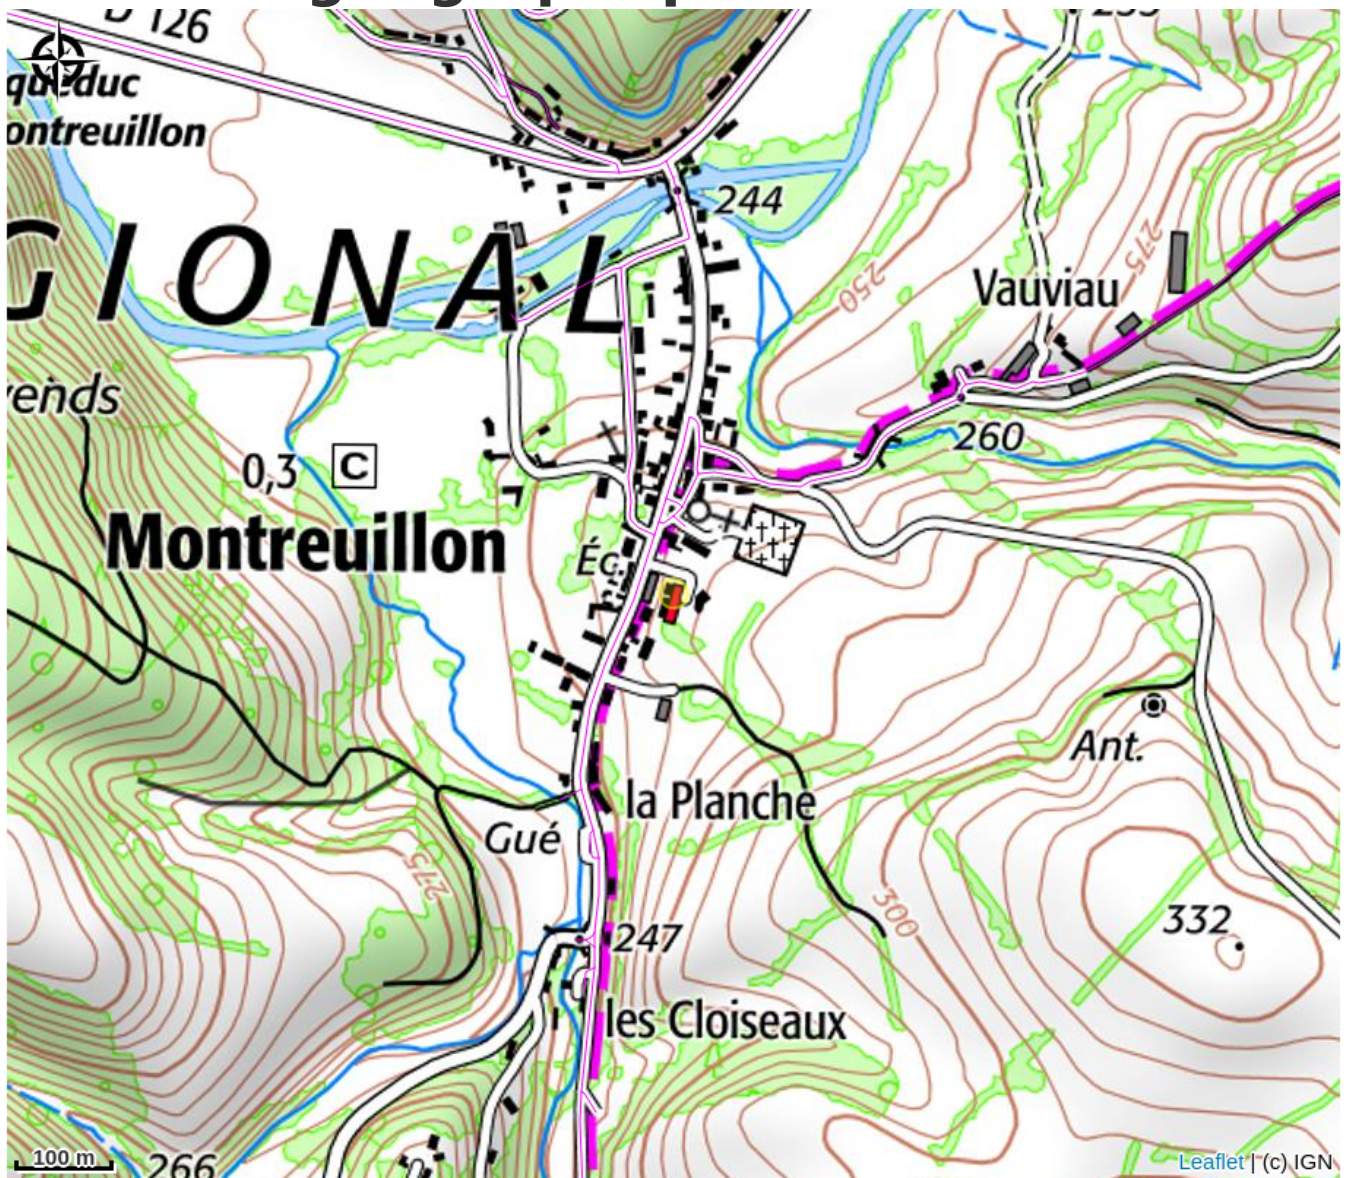

# Le Chalet du Bout du Mont

CC Tannay-Brinon-Corbigny

Crédit photo : Kitchenette (Louis VELUT)

# Description

Dans le verdoyant parc régional du Morvan, Louis et Angèle vous accueillent dans un écrin de verdure et de tranquillité, sur la Commune de Montreuillon. Joli petit chalet en bois pour 4 personnes avec terrasse couverte, dans une prairie de 3500m<sup>2</sup>. Nature omniprésente, sans pollution. Calme et repos assurés. Vue imprenable sur les vallons et forêts environnants. Chien et chat admis (prévoir longe ou laisse pour attacher votre animal pour une cohabitation paisible avec nos animaux).

# Situation géographique