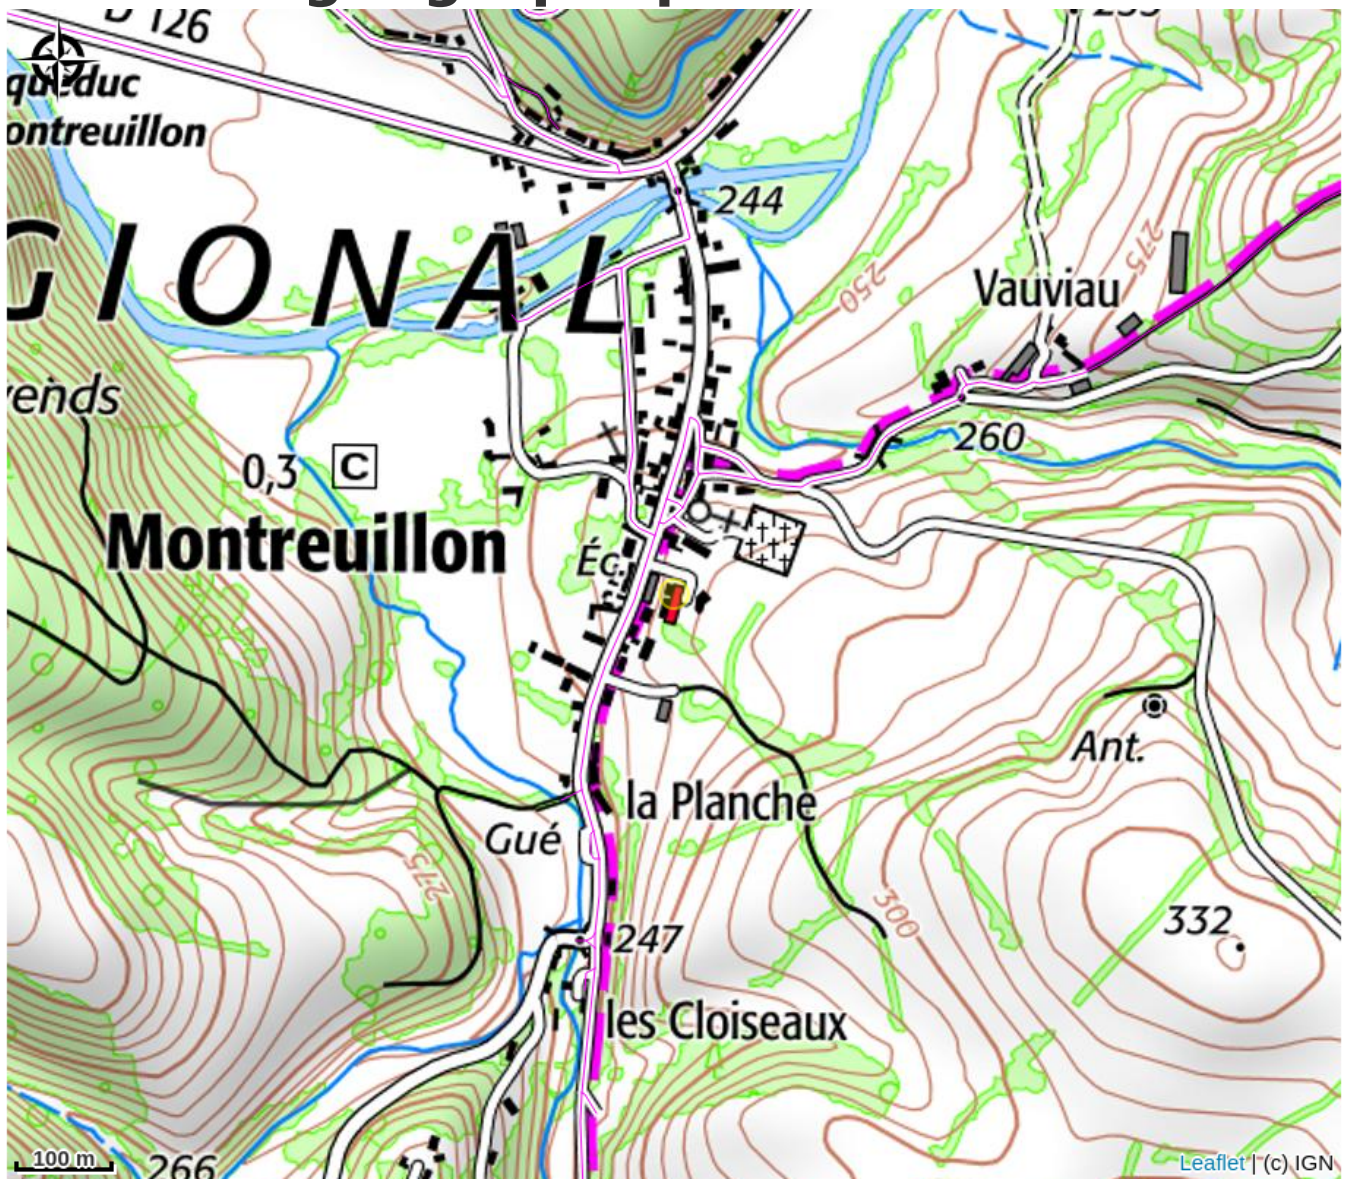

Le Chalet du Bout du Mont

CC Tannay-Brinon-Corbigny

Crédit photo : Kitchenette (Louis VELUT)

Infos pratiques

Catégorie : Hébergement

Type d'usage : Chalet

Description

Dans le verdoyant parc régional du Morvan, Louis et Angèle vous accueillent dans un écrin de verdure et de tranquillité, sur la Commune de Montreuillon. Joli petit chalet en bois pour 4 personnes avec terrasse couverte, dans une prairie de 3500m². Nature omniprésente, sans pollution. Calme et repos assurés. Vue imprenable sur les vallons et forêts environnants. Chien et chat admis (prévoir longe ou laisse pour attacher votre animal pour une cohabitation paisible avec nos animaux).

Situation géographique

Toutes les infos pratiques

Contact

13 rue des Hauts du Monts
Lieu-dit ROMONT
58800 MONTREUILLON
Mobile: 07 84 00 55 86
lvelut@gmail.com