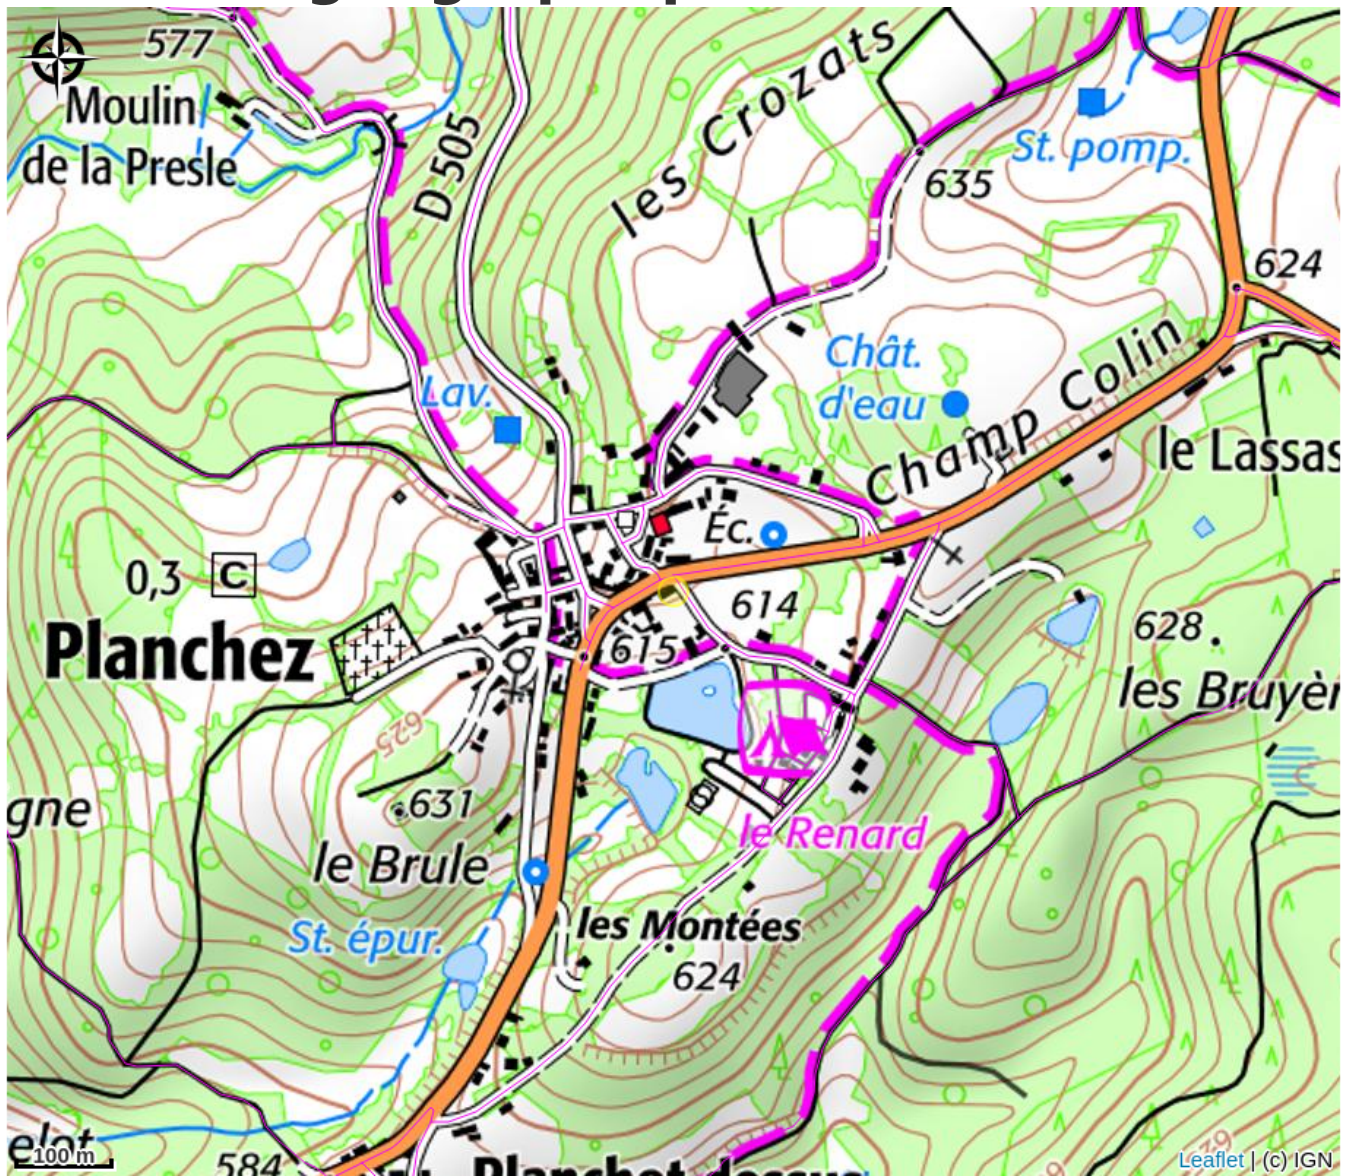

La Longère Morvandelle

CC Morvan Sommets et Grands Lacs

Crédit photo : Espace de vie Etage / Chambre 3 (Hugo Mozet)

Infos pratiques

Catégorie : Hébergement

Type d'usage : Gîte

Description

Au rez de chaussée : une chambre avec un lit double et un lit une personne avec salle de douche et WC. Une belle pièce de vie avec tomettes au sol. Chauffage à pellets. Cuisine équipée ouverte sur le séjour; frigo-congélateur; plaque de cuisson et four; lave-vaisselle. Electroménager : micro-ondes, cafetière Nespresso, bouilloire, lave-linge et sèche-linge. A l'étage : un accès escarpé par un escalier en colimaçon sur l'extérieur, salon mansardé avec un grand lit modulable en deux lits une personne + une chambre séparée avec un lit double + un lit une personne avec salle de douche et WC. Sur place et sans prendre la voiture vous disposez d'une boulangerie, une boucherie d' un bureau de tabac et d'un Hôtel-restaurant. Des parcours de randonnées traversant les forêts et ruisseaux. A 8km du Lac des Settons et à 12km du Lac de Pannecièrre.

Situation géographique

Toutes les infos pratiques

Contact

2 rue du crot de la velle

58230 PLANCHEZ

Tel: 03 86 78 41 36

contact@lalongeremorvandelle.com

<https://legitelalongere.amenitiz.io/fr/booking/room>