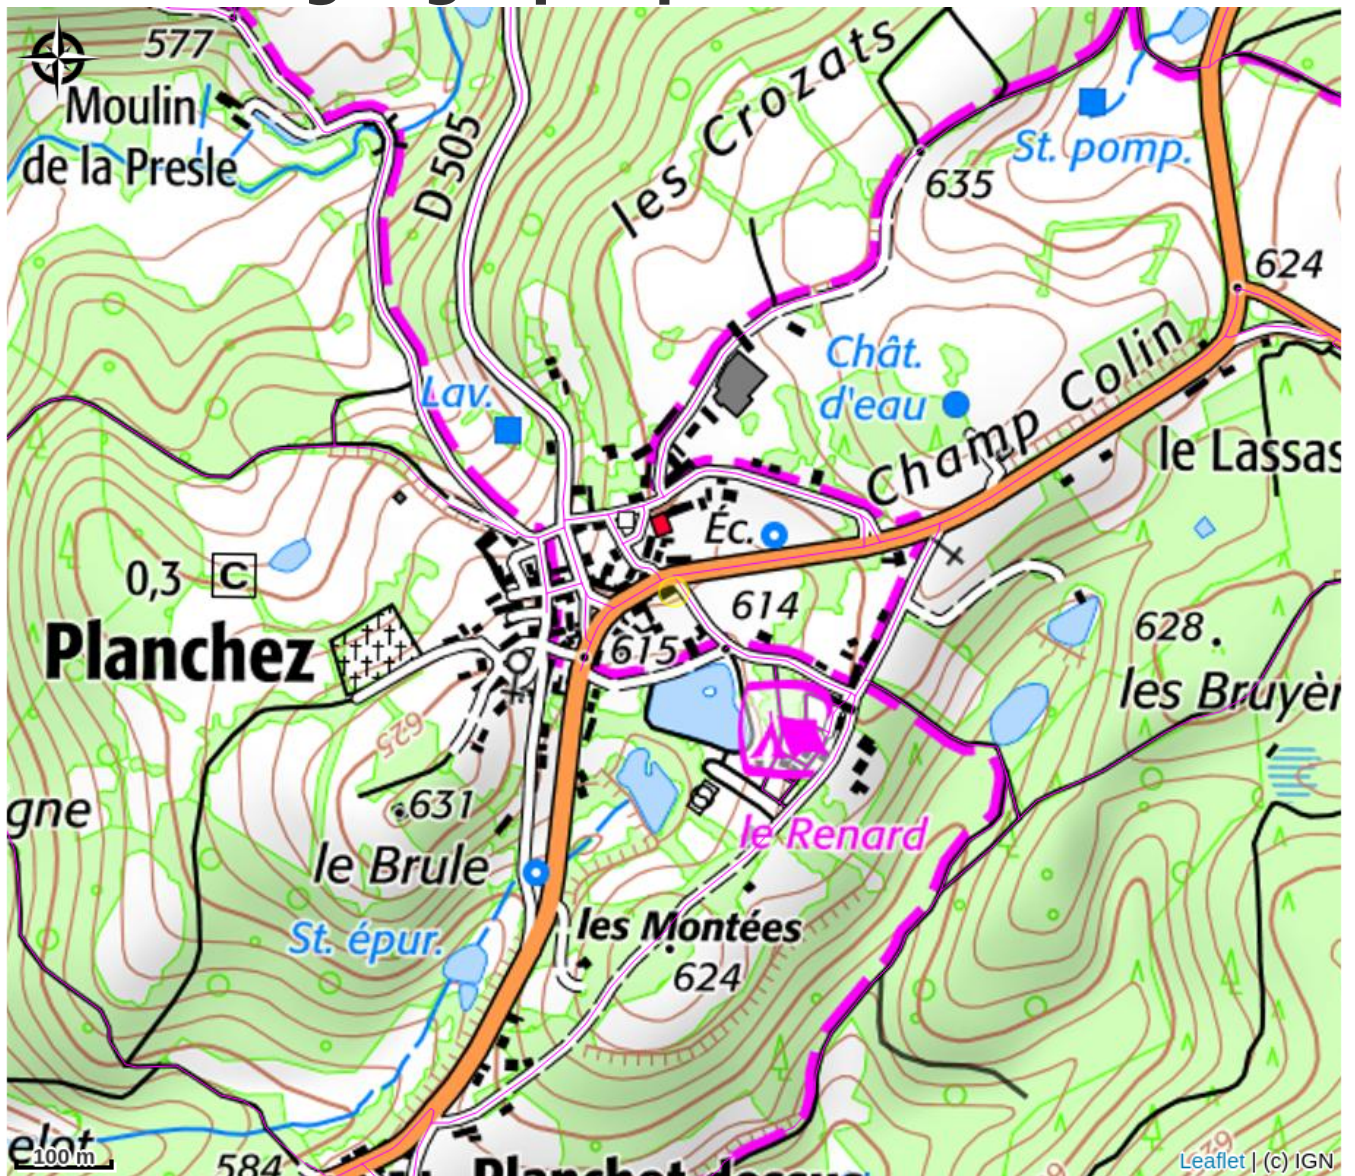

La Longère Morvandelle

CC Morvan Sommets et Grands Lacs

Crédit photo : Espace de vie Etage / Chambre 3 (Hugo Mozet)

Infos pratiques

Catégorie : Hébergement

Type d'usage : Gîte

Description

Au rez de chaussée : une chambre avec un lit double et un lit une personne avec salle de douche et WC. Une belle pièce de vie avec tomettes au sol. Chauffage à pellets. Cuisine équipée ouverte sur le séjour; frigo-congélateur; plaque de cuisson et four; lave-vaisselle. Electroménager : micro-ondes, cafetière Nespresso, bouilloire, lave-linge et sèche-linge. A l'étage : un accès escarpé par un escalier en colimaçon sur l'extérieur, salon mansardé avec un grand lit modulable en deux lits une personne + une chambre séparée avec un lit double + un lit une personne avec salle de douche et WC. Sur place et sans prendre la voiture vous disposez d'une boulangerie, une boucherie d' un bureau de tabac et d'un Hôtel-restaurant. Des parcours de randonnées traversant les forêts et ruisseaux. A 8km du Lac des Settons et à 12km du Lac de Pannecièrè.

Situation géographique

Toutes les infos pratiques

Contact

2 rue du crot de la velle

58230 PLANCHEZ

Tel: 03 86 78 41 36

contact@lalongeremorvandelle.com

[https://legitelalongere.amenitiz.io/fr/
booking/room](https://legitelalongere.amenitiz.io/fr/booking/room)