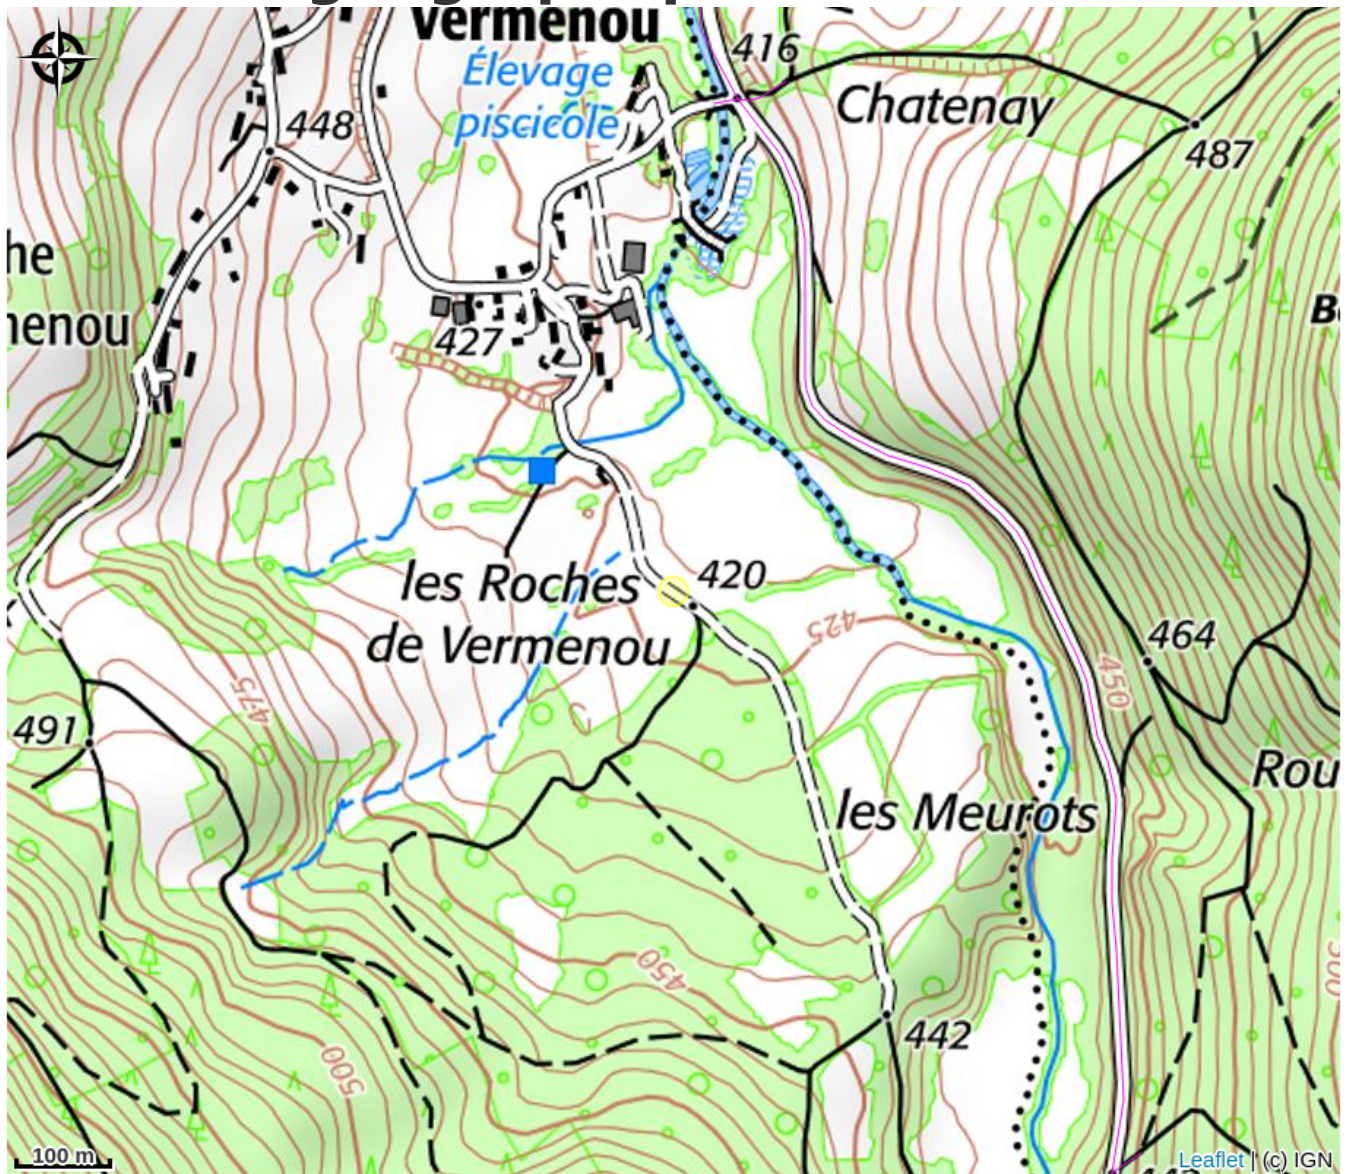

Situation géographique