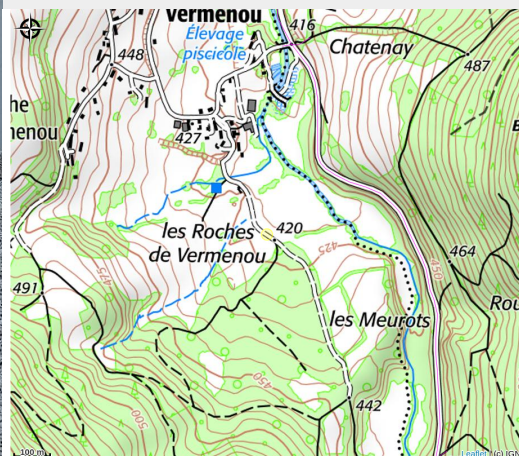

Gîte en campagne morvandelle

CC Morvan Sommets et Grands Lacs

Crédit photo : Chambre (MC Buteau)

Infos pratiques

Catégorie : Hébergement

Type d'usage : Gîte

Description

Maison située en campagne morvandelle avec vue sur les élevages de vaches charolaises. Située à 4 km de Château-Chinon : Commerces, randonnées, vélorail...