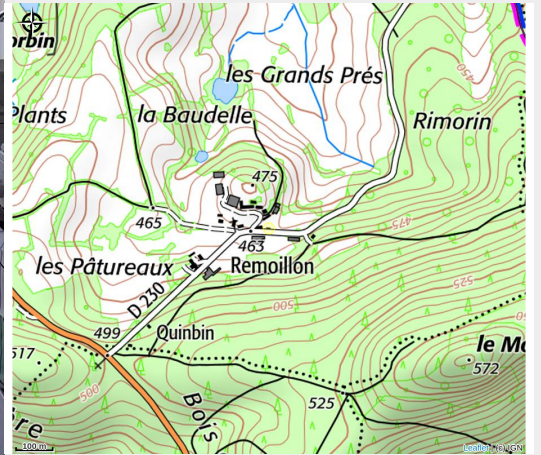

Gîte de Remoillon

CC Morvan Sommets et Grands Lacs

Crédit photo : Intérieur (Di Cicco)

Infos pratiques

Catégorie : Hébergement

Type d'usage : Gîte

Description

Maison indépendante pour les amoureux de pleine nature et les sportifs (baignade, randonnées, VTT, eaux vives, pêche ...). Un grand verger avec salon, barbecue et bains de soleil. Parking et grand hangar fermé. Linge de lit à disposition. Option "panier petit déjeuner" 6€/pers et option "panier pique-nique" 12€/pers