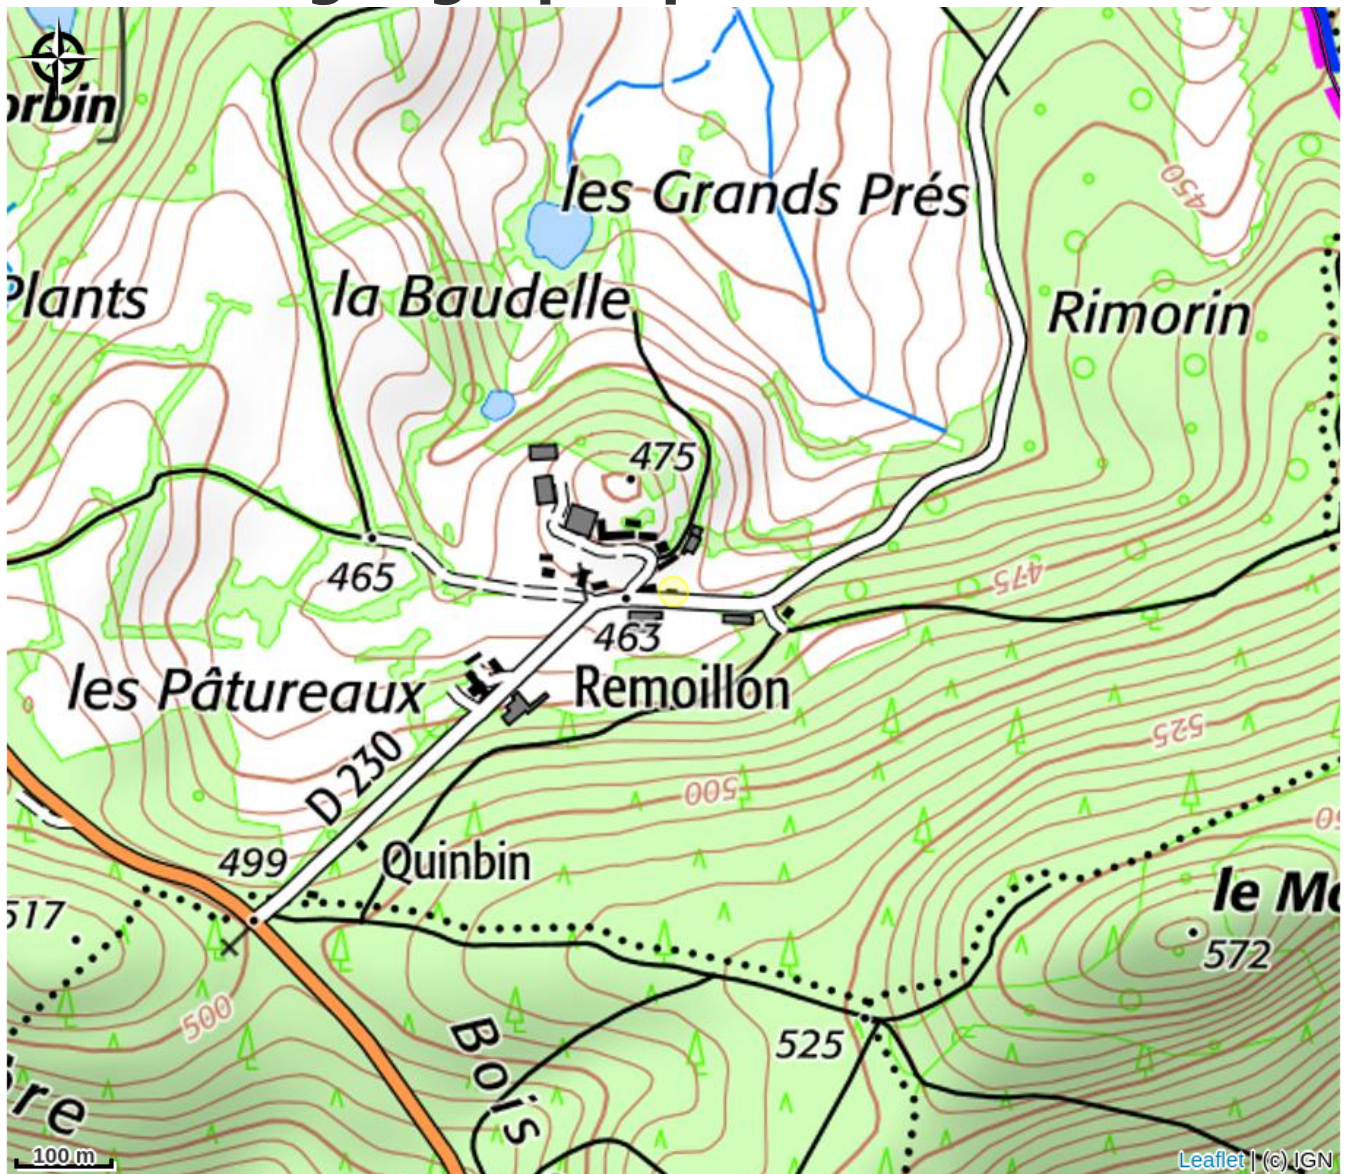

Situation géographique