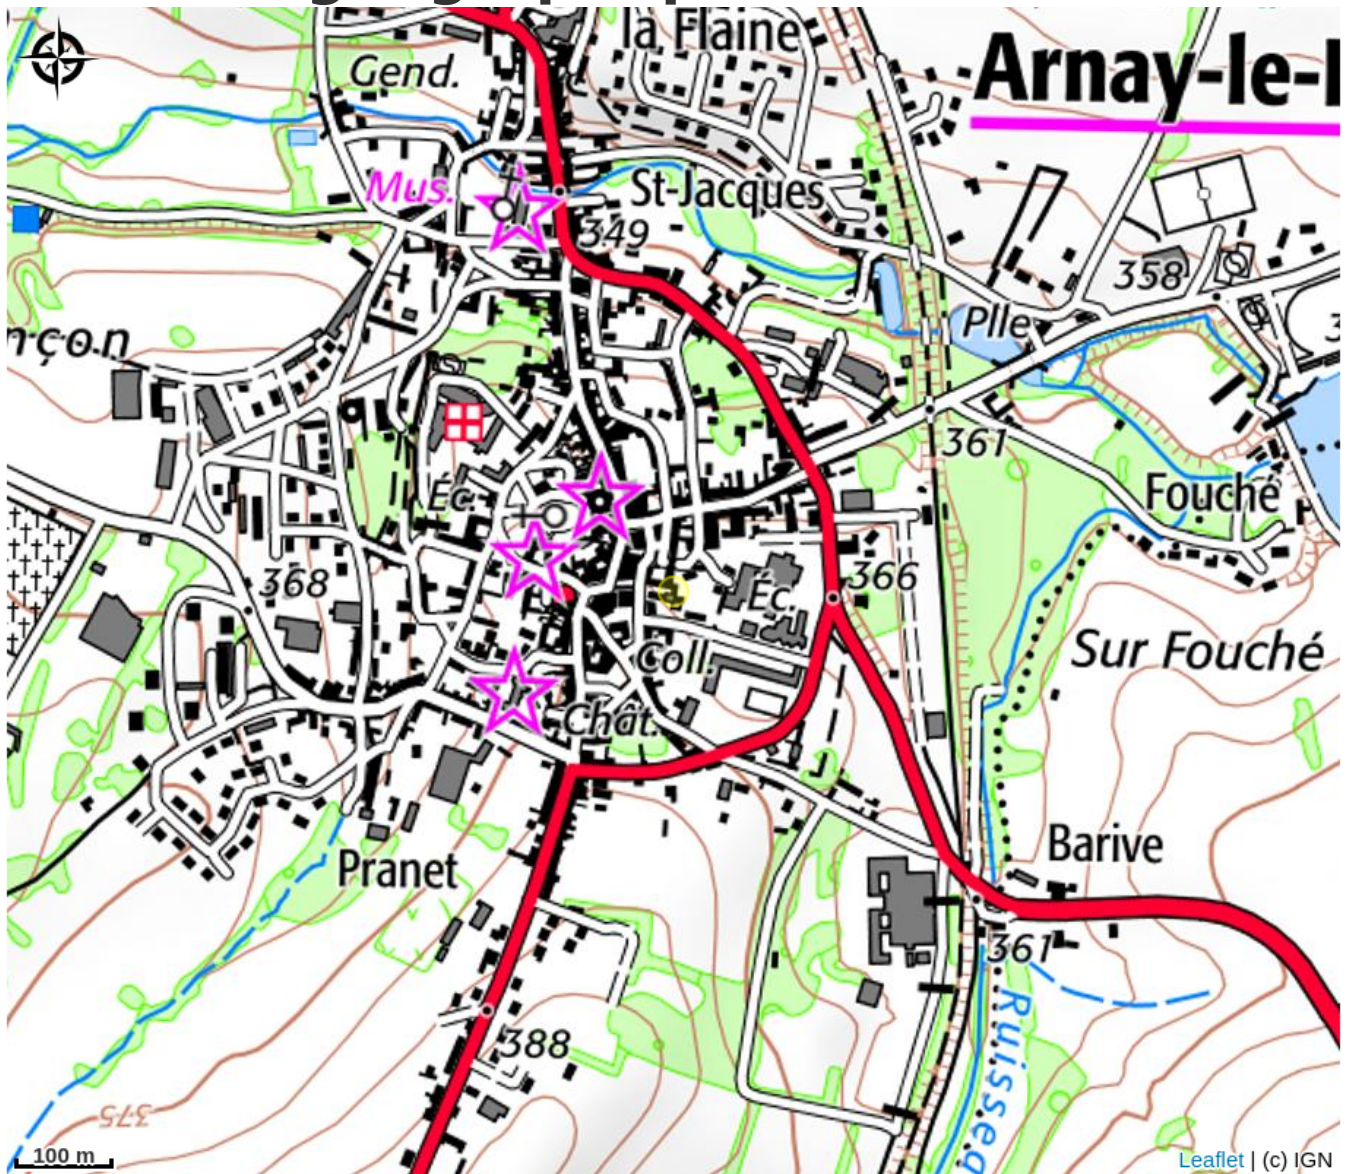

# L'écusson

CC du Pays Arnay Liernais

Crédit photo : gite-ecusson-amay-le-duc-2 (OTPAL)

## Infos pratiques

Catégorie : Hébergement

Type d'usage : Gîte

# Description

Le gîte L'écusson est une maison familiale située au centre-ville d'Arnay-le-Duc, charmante commune de Côte d'Or à la frontière avec la Saône-et-Loire. Cette maison dispose de 3 chambres, pouvant ainsi accueillir 6 personnes, d'un espace bureau avec Wifi pour le télétravail et d'un très grand jardin.

# Situation géographique