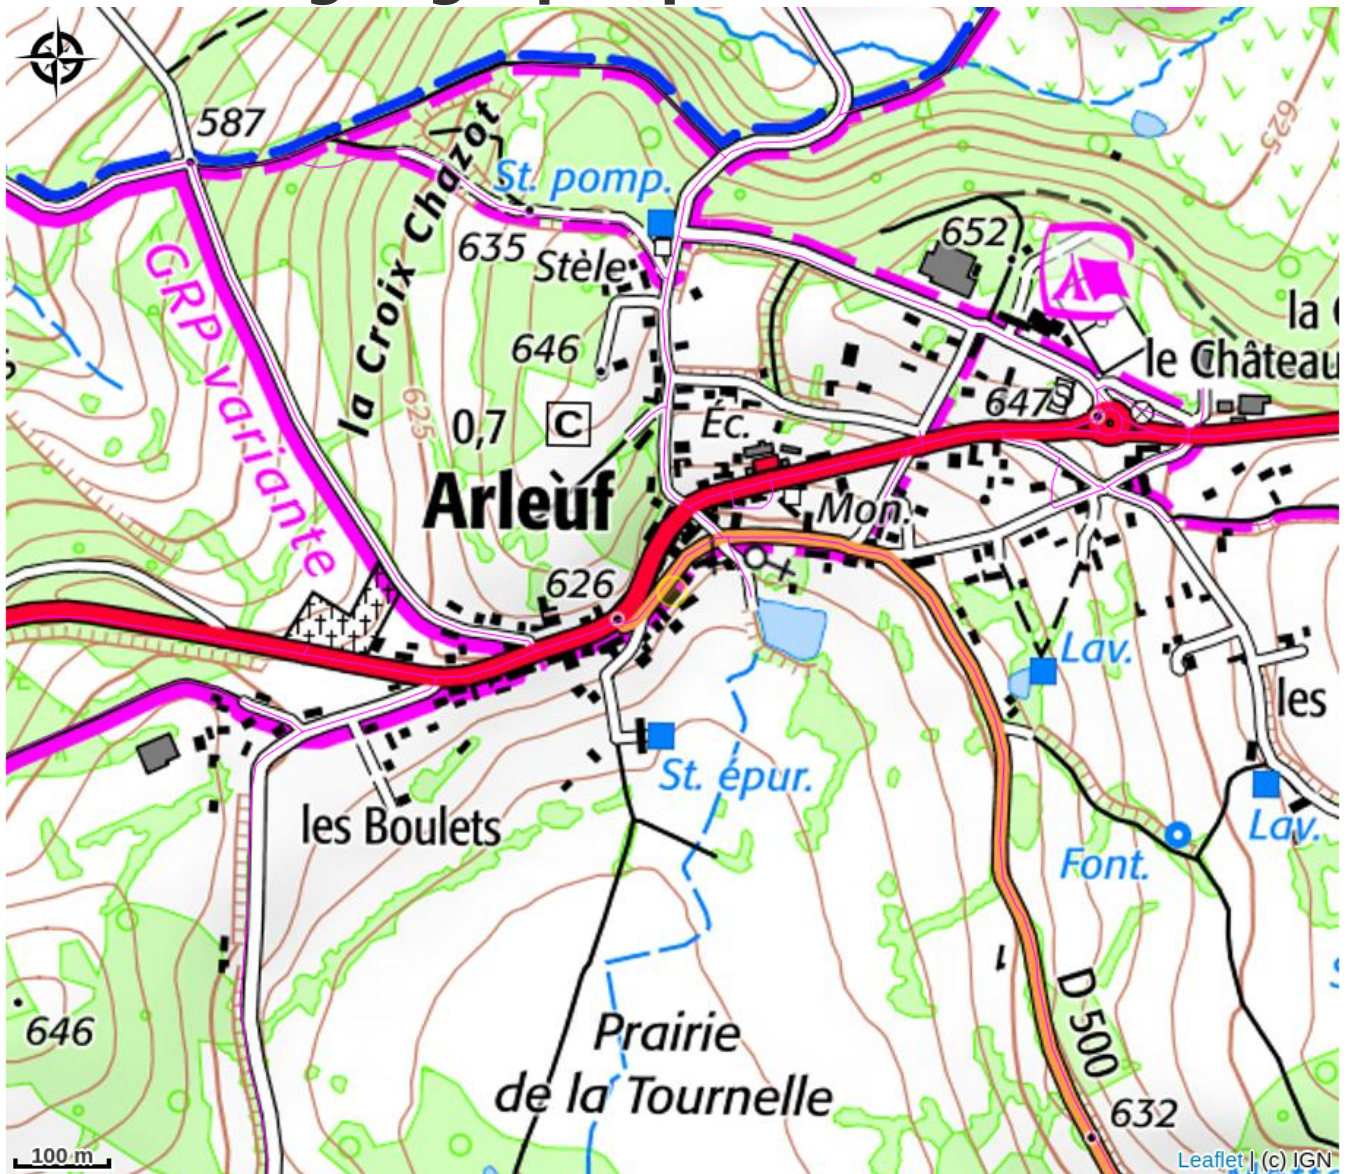

# Description

Maison de village entièrement rénovée aux normes BBC ,vue panoramique sur la campagne Morvandelle et sur le Haut Folin point culminant du Morvan (901 m). A l'extérieur, vous trouverez une terrasse couverte et sécurisée exposée au sud avec salon de jardin barbecue et plancha pour profiter pleinement du beau temps. Un portail donne accès au parking et au garage sécurisé, offrant un espace pratique pour garer les véhicules en toute sécurité. Une chambre adaptée aux personnes à mobilité réduite (PMR).

# Situation géographique