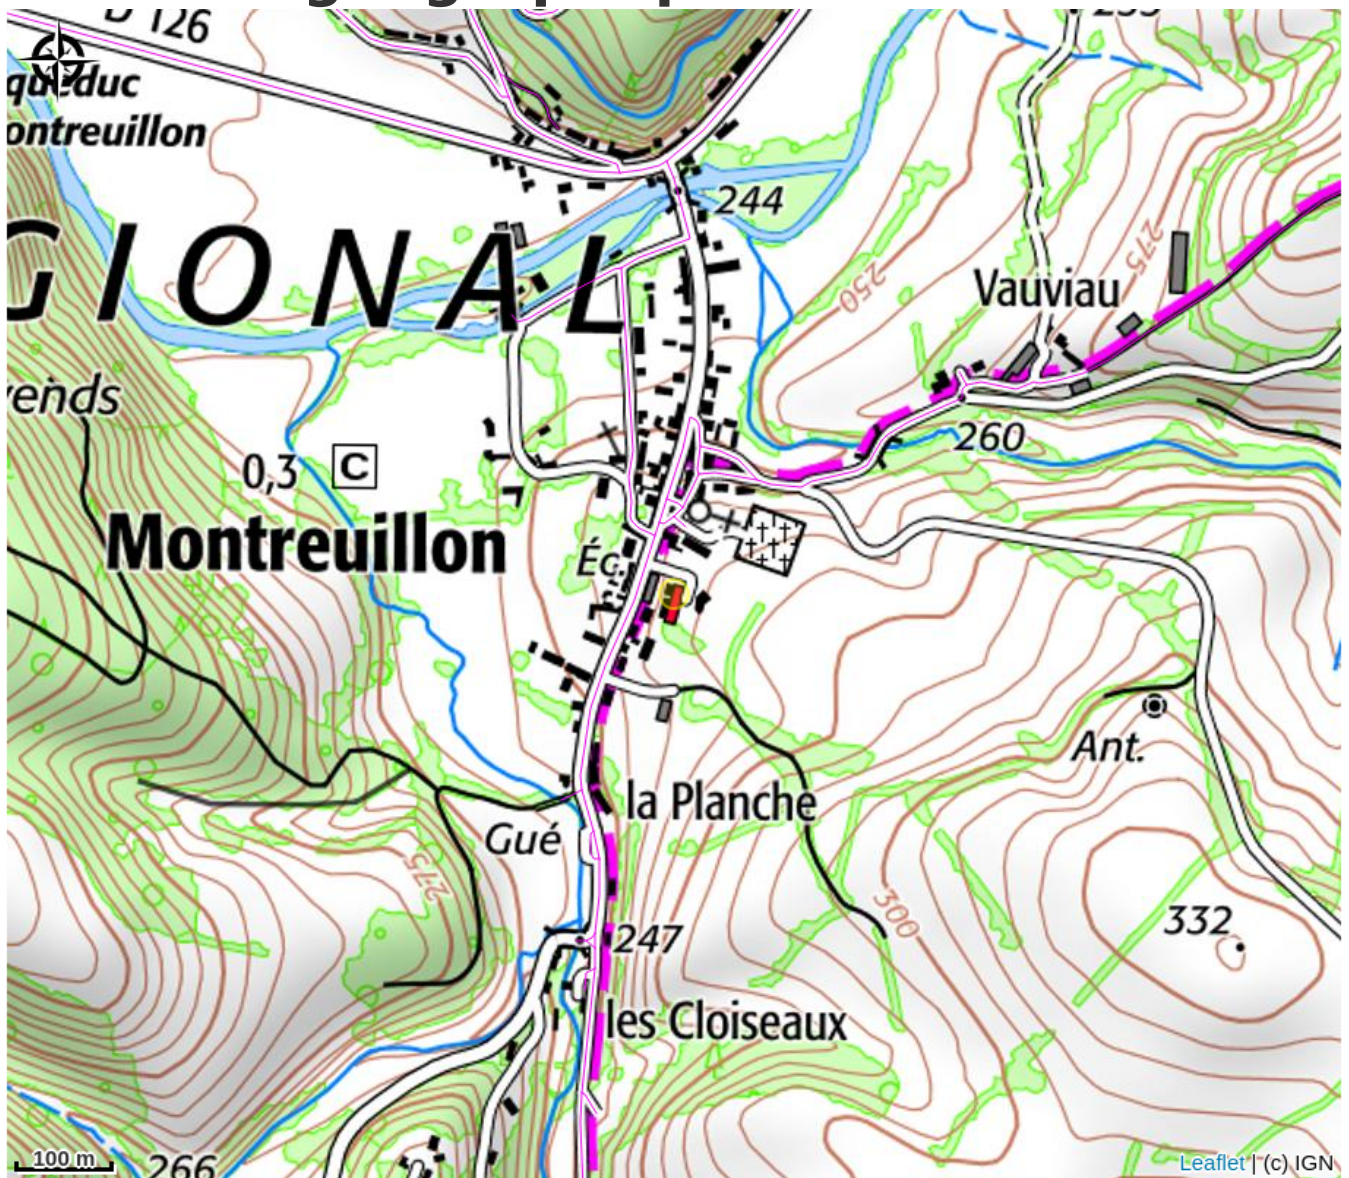

Le Bungalow du Bout du Mont

CC Tannay-Brinon-Corbigny

Crédit photo : 1 (Louis VELUT)

Infos pratiques

Catégorie : Hébergement

Type d'usage : Gîte

Description

Dans le verdoyant parc régional du Morvan, Louis et Angèle vous accueillent dans un écrin de verdure et de tranquillité, sur la Commune de Montreuillon. Joli petit bungalow pouvant accueillir jusqu'à 5 hôtes avec terrasse couverte, dans une prairie de 3500m². Nature omniprésente, sans pollution. Calme et repos assurés. Vue imprenable sur les vallons et forêts environnants. Chien et chat admis (prévoir longe ou laisse pour attacher votre animal pour une cohabitation paisible avec nos animaux).

Situation géographique

Toutes les infos pratiques

Contact

13 rue des Hauts du Monts

58800 MONTREUILLON

Mobile: 07 84 00 55 86

lvelut@gmail.com