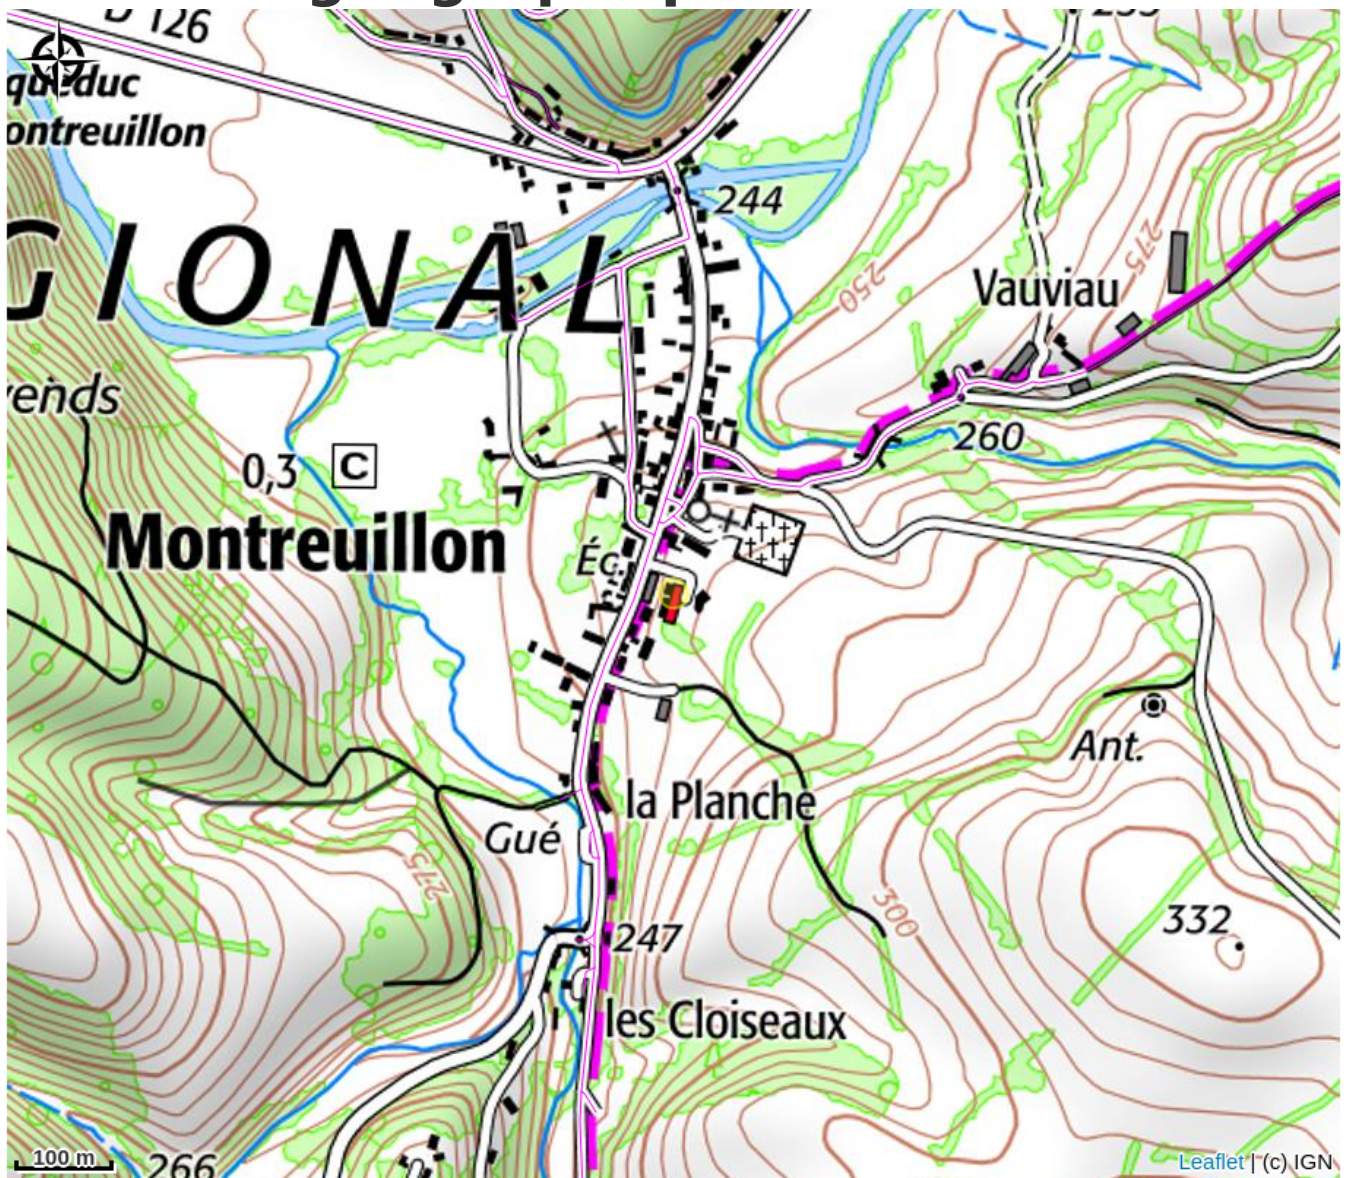

Le Bungalow du Bout du Mont

CC Tannay-Brinon-Corbigny

Crédit photo : 1 (Louis VELUT)

Infos pratiques

Catégorie : Hébergement

Type d'usage : Gîte

Description

Dans le verdoyant parc régional du Morvan, Louis et Angèle vous accueillent dans un écrin de verdure et de tranquillité, sur la Commune de Montreuillon. Joli petit bungalow pouvant accueillir jusqu'à 5 hôtes avec terrasse couverte, dans une prairie de 3500m². Nature omniprésente, sans pollution. Calme et repos assurés. Vue imprenable sur les vallons et forêts environnants. Chien et chat admis (prévoir longe ou laisse pour attacher votre animal pour une cohabitation paisible avec nos animaux).

Situation géographique

Toutes les infos pratiques

Contact

13 rue des Hauts du Monts

58800 MONTREUILLON

Mobile: 07 84 00 55 86

lvelut@gmail.com