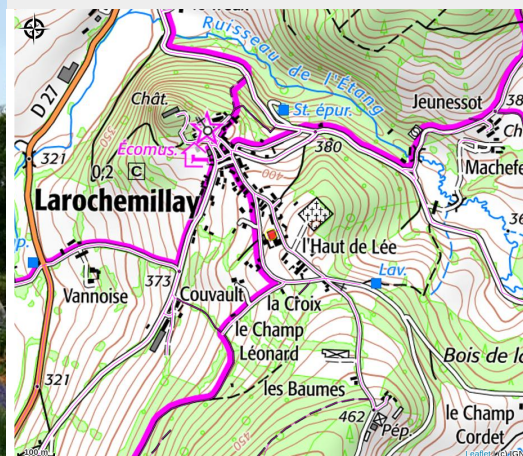

Gite Charrodier

CC Bazois Loire Morvan

Crédit photo : La Vouavre (L'Ancien Grenier)

Infos pratiques

Catégorie : Hébergement

Type d'usage : Gîte

Description

A l'étage de la ferme se trouve un gîte indépendant pour 2 personnes. Le gîte a sa propre entrée et une belle vue sur le "château Ettevaux". C'est un grand espace de vie confortable et haut avec des poutres en chêne d'origine et des murs en pierre. Le gîte peut être loué à la semaine et, sur demande, également en gîte d'étape pour 1 ou quelques jours. Le petit-déjeuner peut être servi et les lits peuvent être faits sur demande.