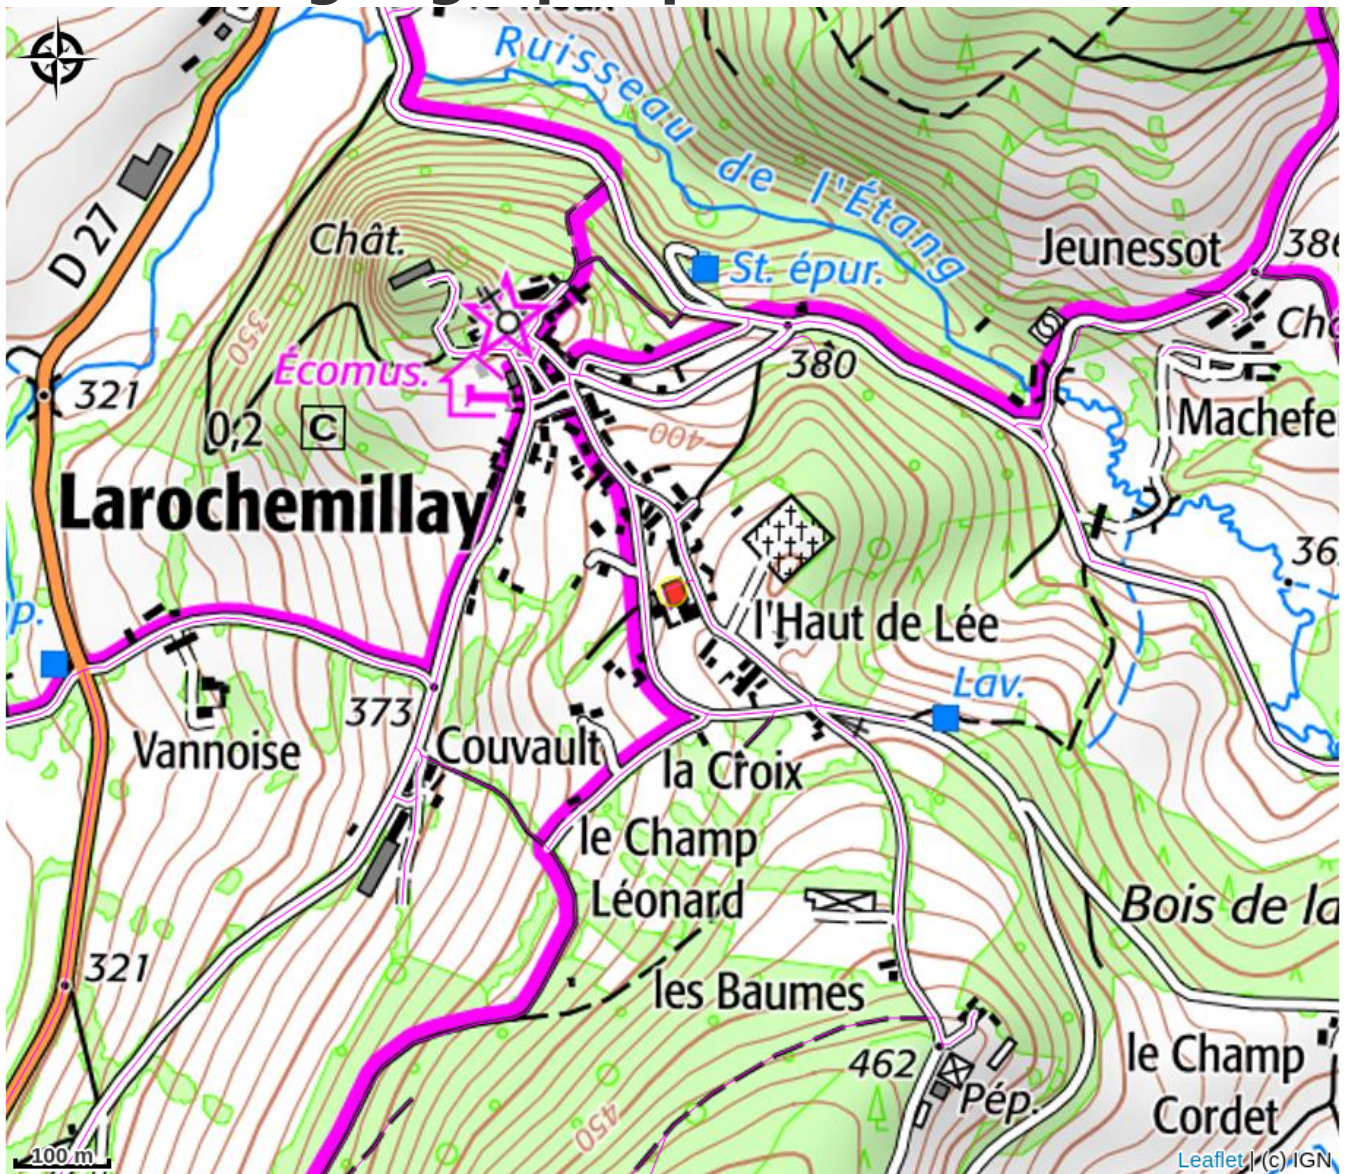

Situation géographique