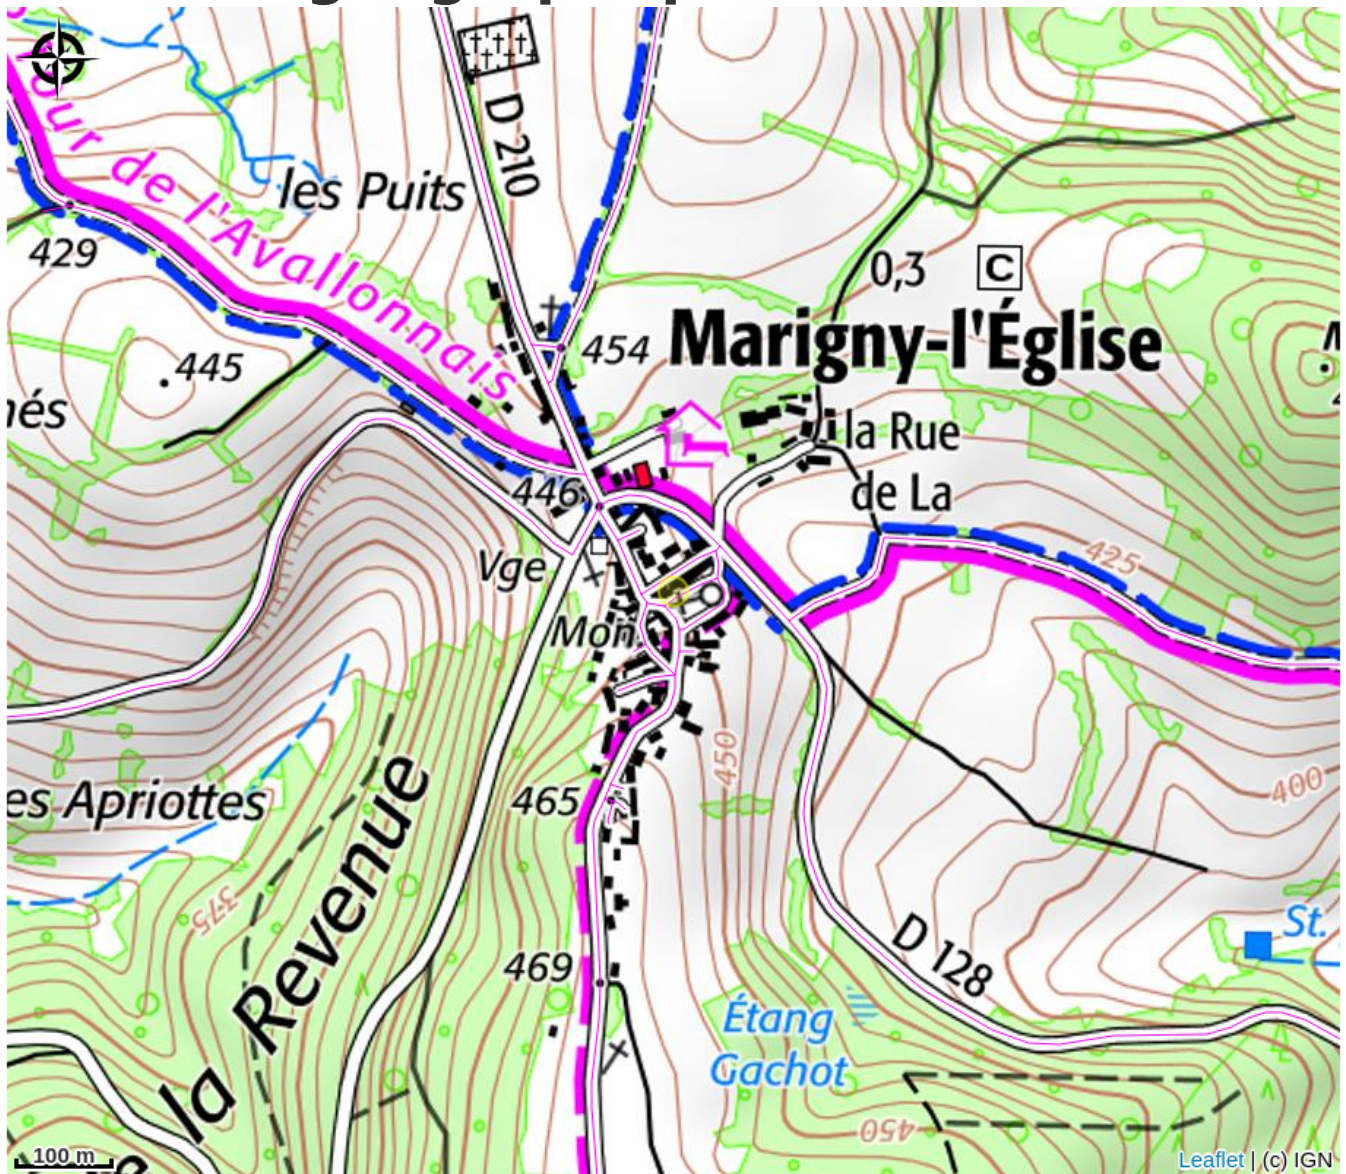

Chez Lulu

CC Morvan Sommets et Grands Lacs

Crédit photo : Cour "Chez Lulu" (Chez Lulu)

Infos pratiques

Catégorie : Hébergement

Type d'usage : Gîte

Description

Petit gîte d'étape, au coeur du Morvan, à quelques pas du lac du Crescent et au pied du GR13, proche de Quarré les Tombes, à 20km de Vézelay, d'Avallon et du lac des Settons. Coin cuisine, terrasse, deux chambres, salle de douche avec wc.

Situation géographique

Toutes les infos pratiques

Contact

7 Place de l'Église

58140 MARIGNY-L'EGLISE

Mobile: 06 70 01 79 51

divinelulu15@yahoo.fr

<https://chez-lulu-00.webself.net/accueil>