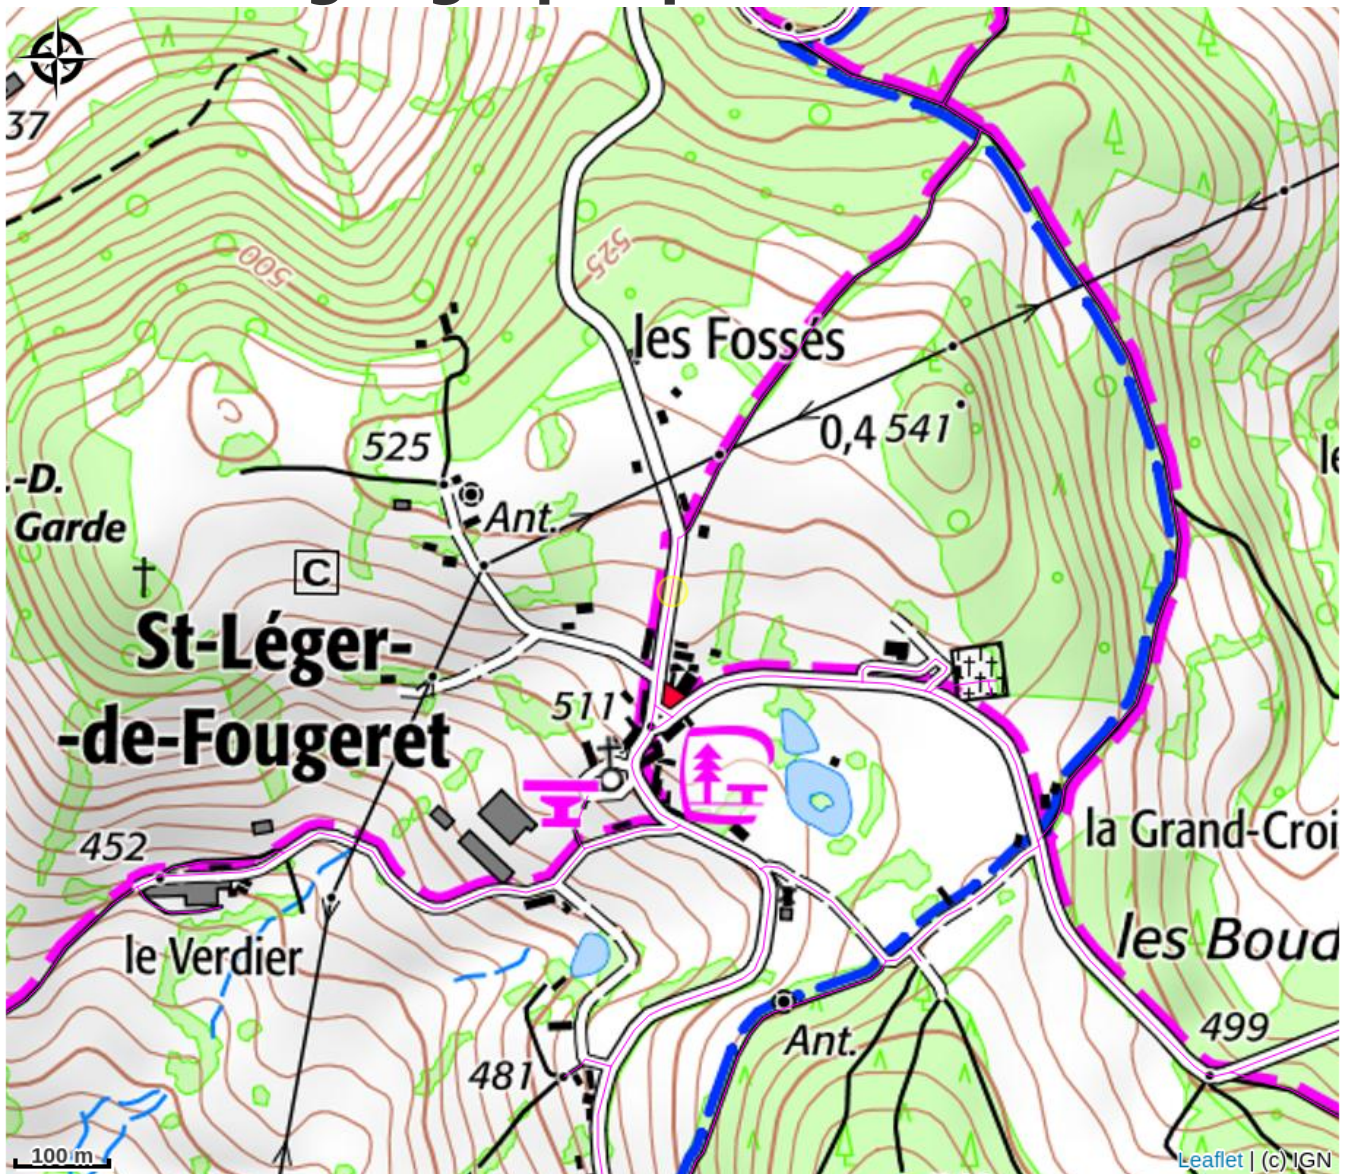

Situation géographique