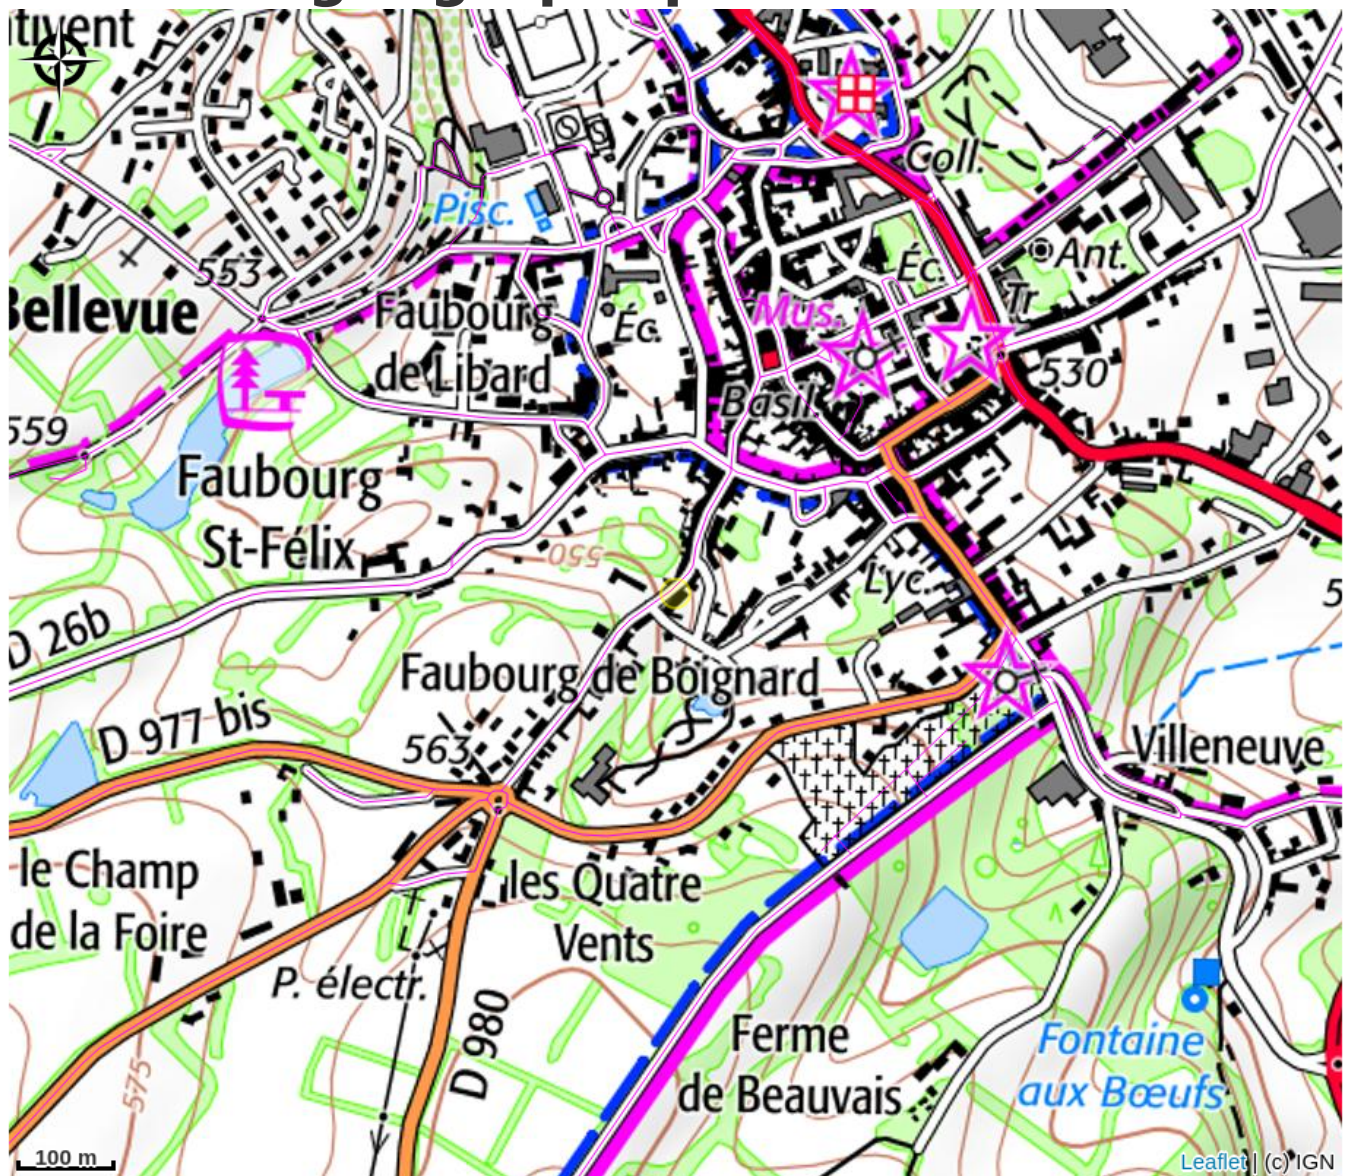

# Description

Notre maison de famille est une base idéale pour visiter le parc régional du Morvan, ses lacs et la Bourgogne en famille ou entre amis. Elle est entièrement équipée pour un séjour agréable de 8 personnes. Elle possède quatre chambres avec deux salles de bains avec WC. Le jardin est exposé plein sud. Elle se situe à deux minutes à pied du centre ville.

# Situation géographique