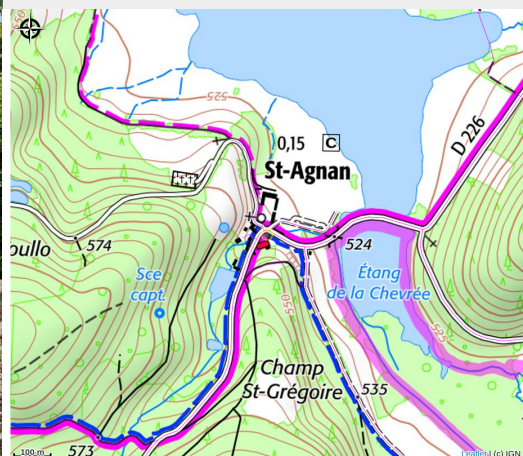

Le Presbytère

CC Morvan Sommets et Grands Lacs

Crédit photo : Le Presbytère_5 (Gites de France)

Infos pratiques

Catégorie : Hébergement

Type d'usage : Gîte

Description

Le gîte se trouve dans le centre du bourg, à 500m du lac et face à un restaurant. Parking public gratuit devant le gîte. Maison individuelle avec jardin partiellement clos sans vis à vis pour 10 personnes. Au RDC : salon indépendant avec 2 canapés (dont un convertible pour 2 personnes) et un fauteuil, une télévision et box internet; une cuisine où prendre ses repas; 1 wc indépendant. Au 1er étage : 1 wc indépendant, une salle de bain comprenant une baignoire + une douche, lave-linge et sèche-linge; 1 chambre avec 1 lit 160x200; 1 chambre avec 1 lit 160x200 et bureau et sa salle d'eau privative (douche). Au 2ème étage, très grande chambre composée de 4 lits simple : 2 lits 90x190 et 2 lits 115x190 + un espace jeux pour les enfants. SAINT-AGNAN, qui s'élève à 600 mètres, située au cœur du Parc Naturel Régional du Morvan, dernière commune de la Nièvre entre les départements de l'Yonne et de la Côte-d'Or. A équidistance de Paris et de Lyon, elle est principalement connue aujourd'hui grâce à son Lac d'une superficie de 142 Ha. Les bateaux à moteurs thermiques ne sont pas autorisés. Au coeur du village, le gîte est idéalement situé pour les randonnées, se baigner au lac, à 8 km de La Pierre qui Vire (communauté de moines bénédictins). A 40 km de Vézelay : visite de la basilique et de la ville, restaurant gastronomique. Charges et options: Chauffage électrique et électricité en supplément (facturé au-delà de 8 kwh / jour) Linge de lit avec lits faits à l'arrivée, linge de toilette et ménage fin de séjour inclus. 2 animaux maximum autorisés au tarif de 5€/jour/animal (ne devront pas aller dans les chambres)