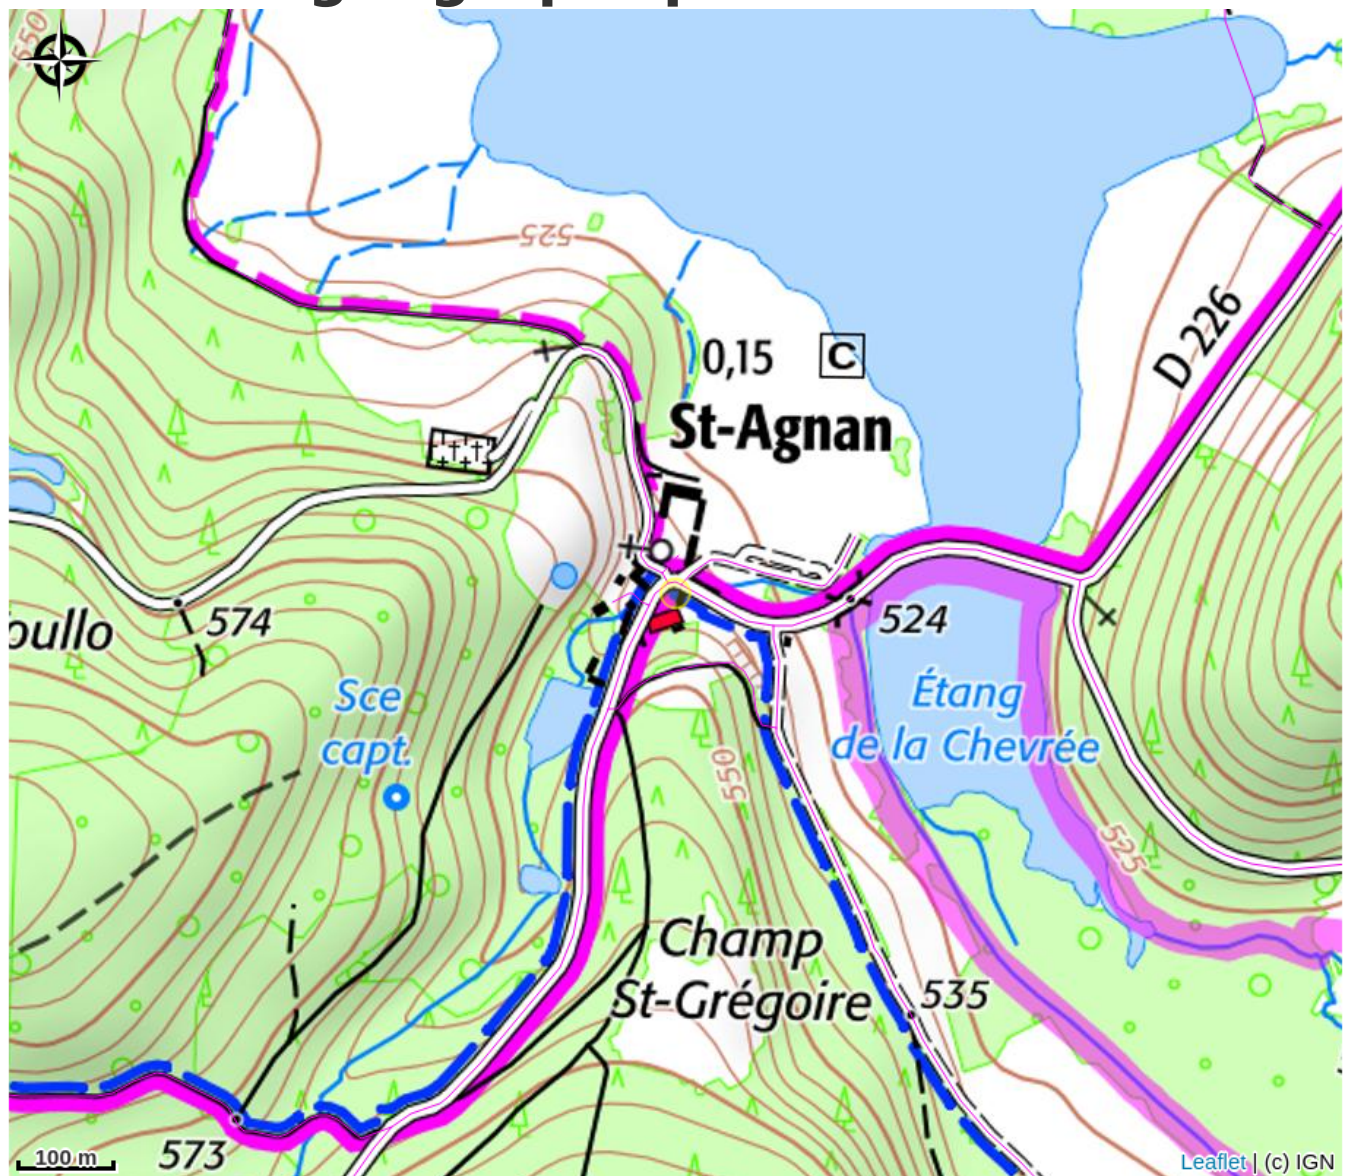

Situation géographique