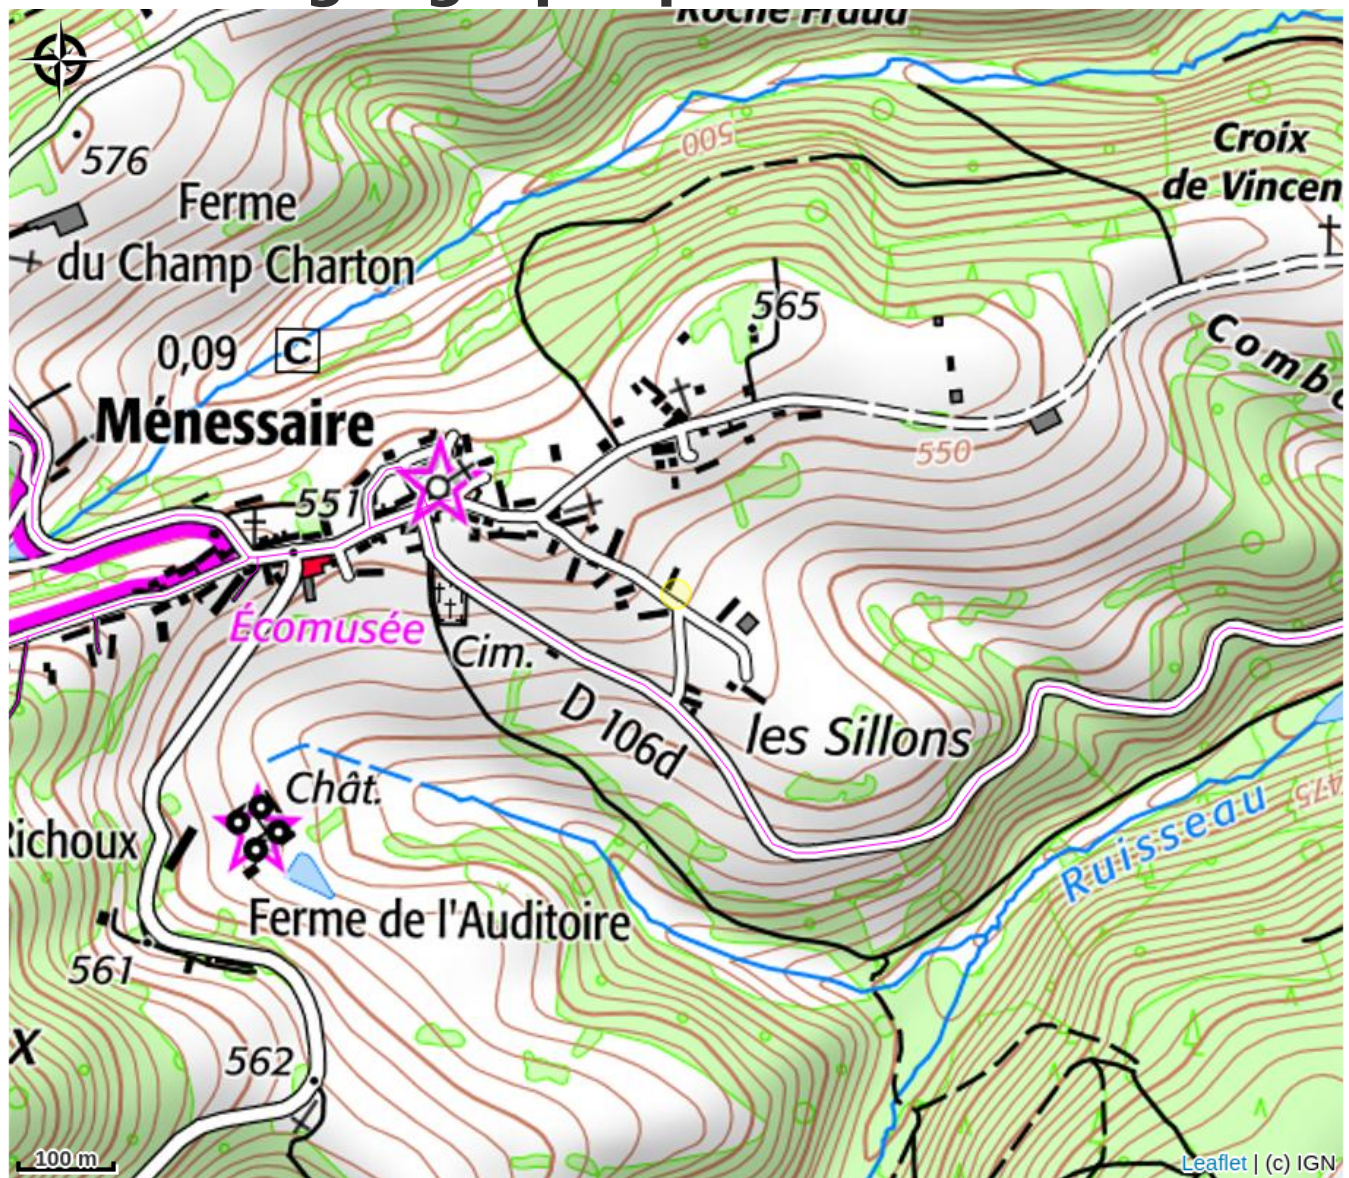

# À l'ombre du château

CC du Pays Arnay Liernais

No photo

# Description

Mini camping de 6 emplacements au coeur du Parc du Morvan

# Situation géographique