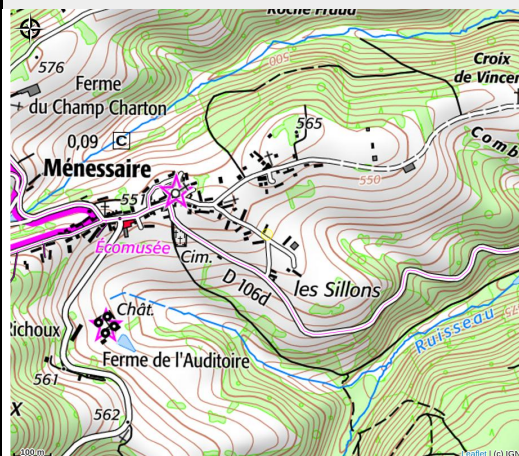

À l'ombre du château

CC du Pays Arnay Liernais

No photo

Infos pratiques

Catégorie : Hébergement

Type d'usage : Camping

Description

Mini camping de 6 emplacements au coeur du Parc du Morvan