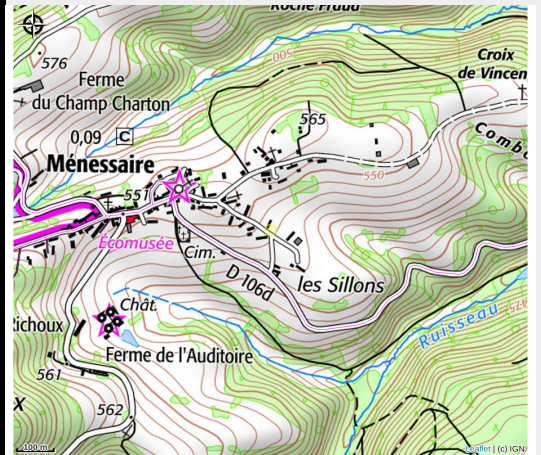

# À l'ombre du château

CC du Pays Arnay Liernais

No photo

# Description

Mini camping de 6 emplacements au coeur du Parc du Morvan

# Situation géographique