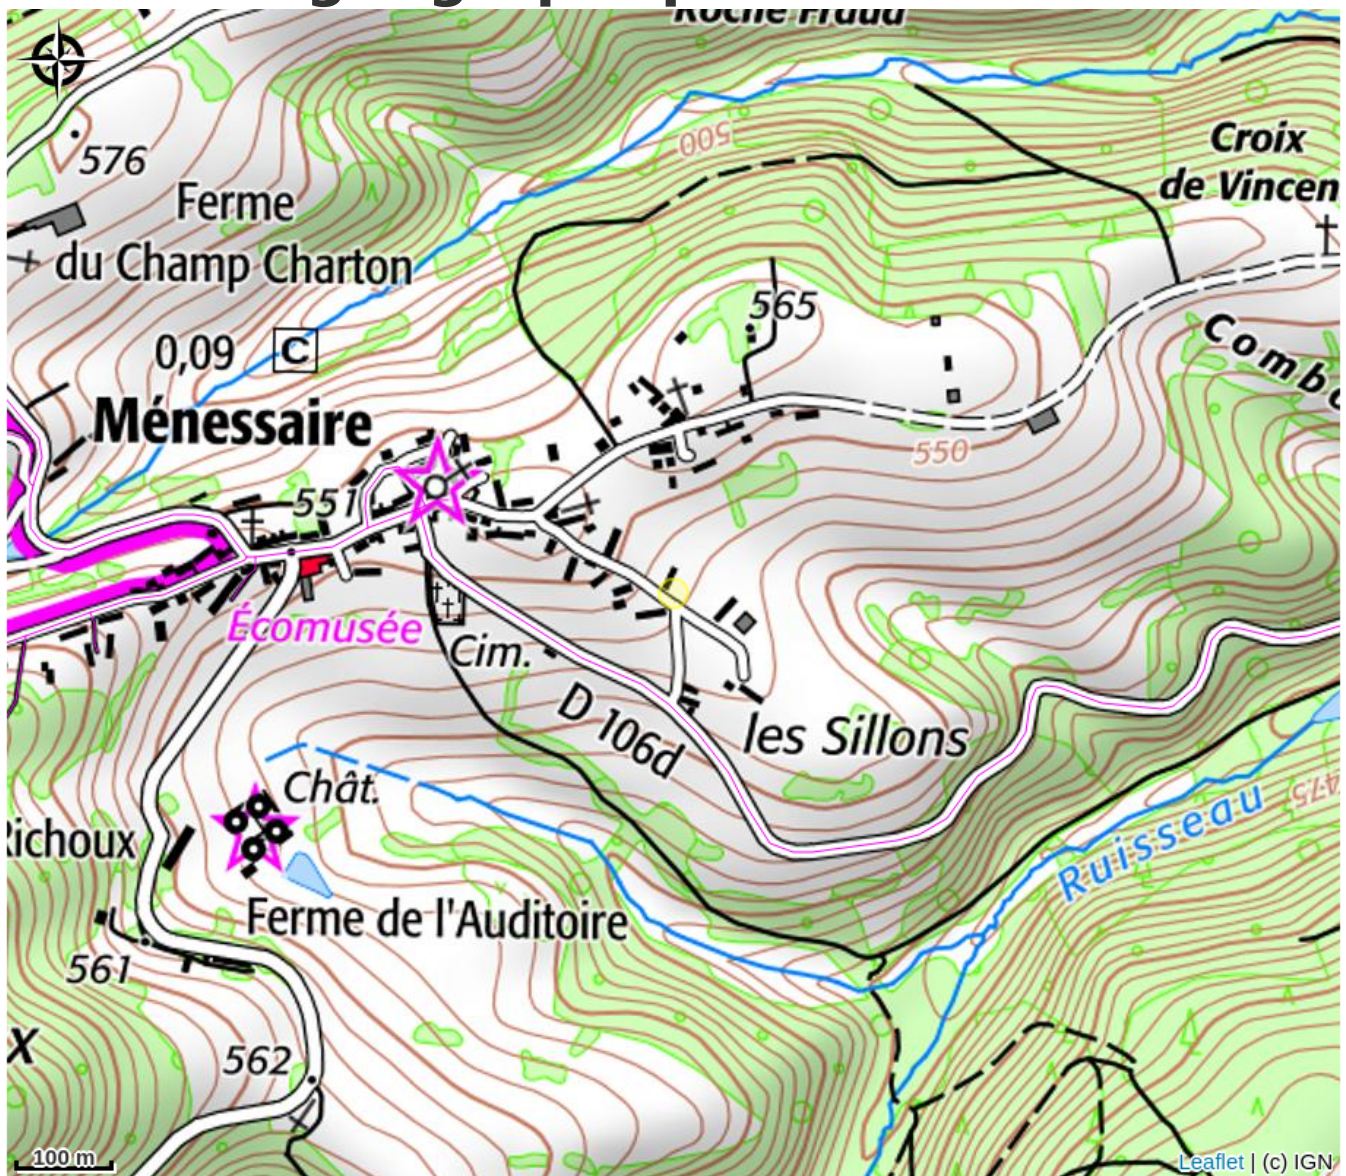

Situation géographique