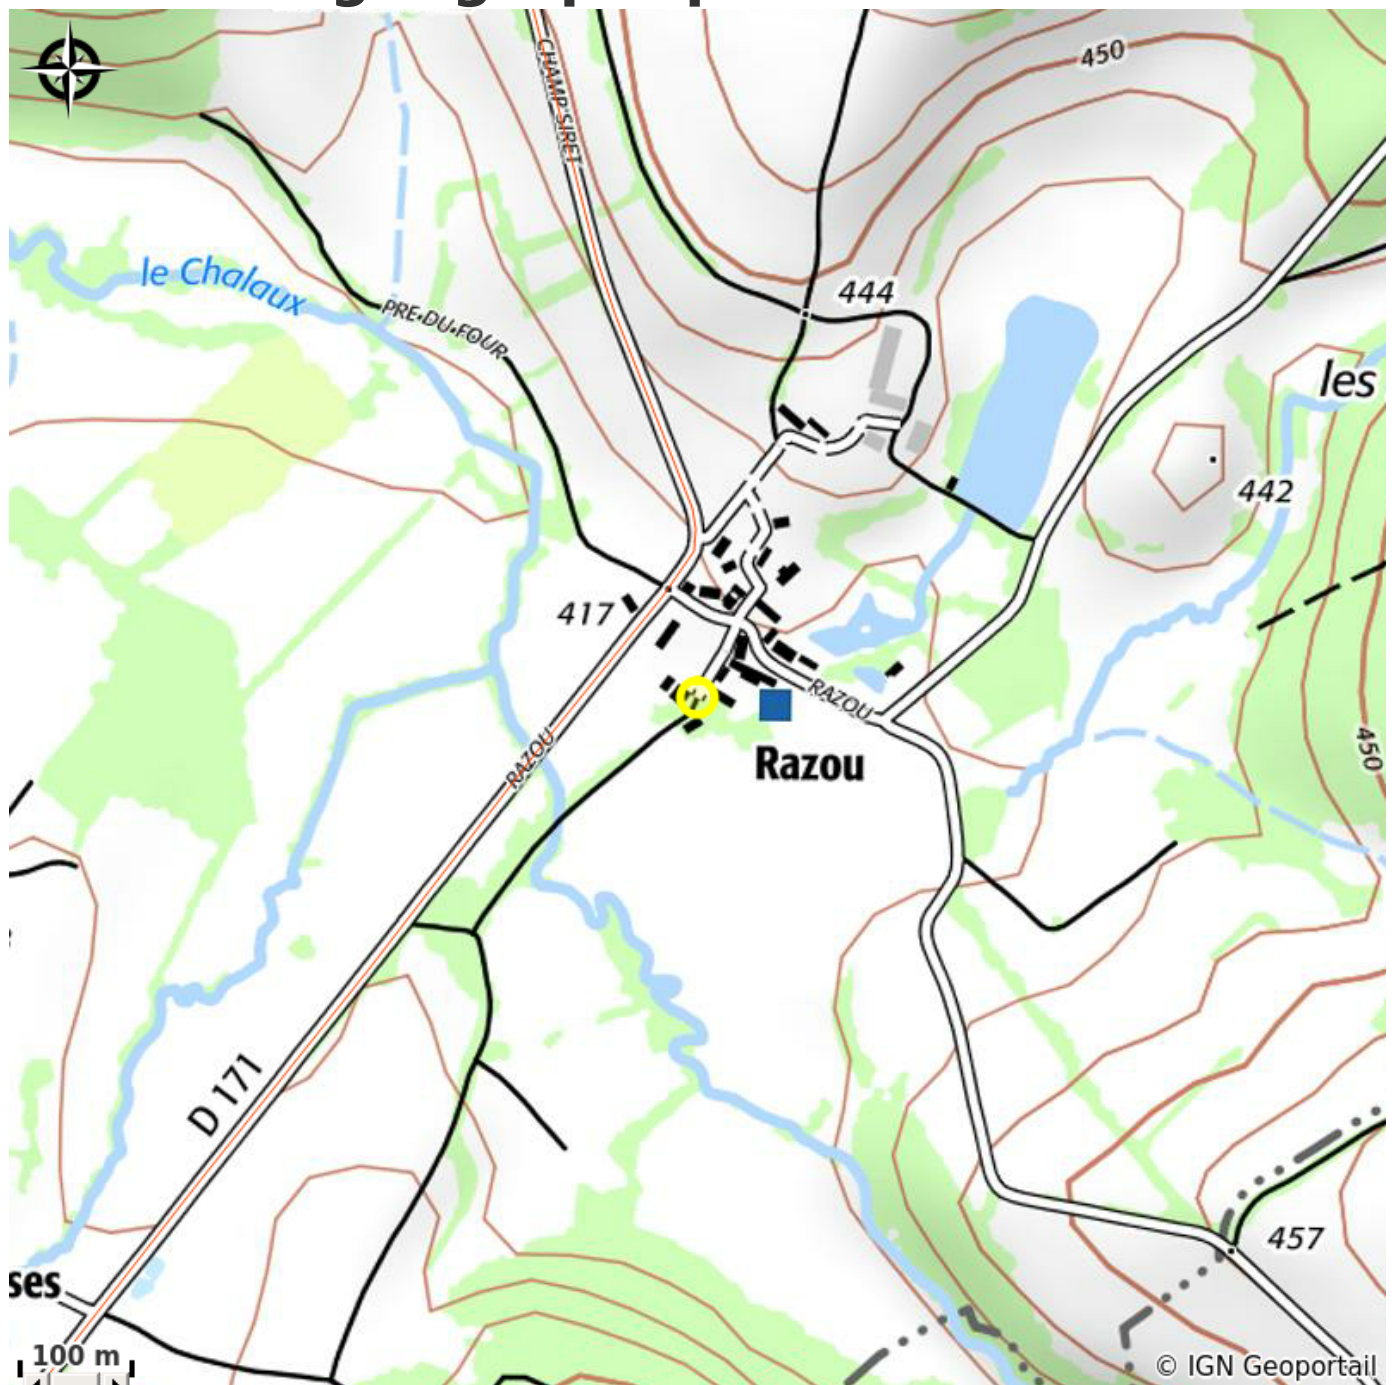

Situation géographique