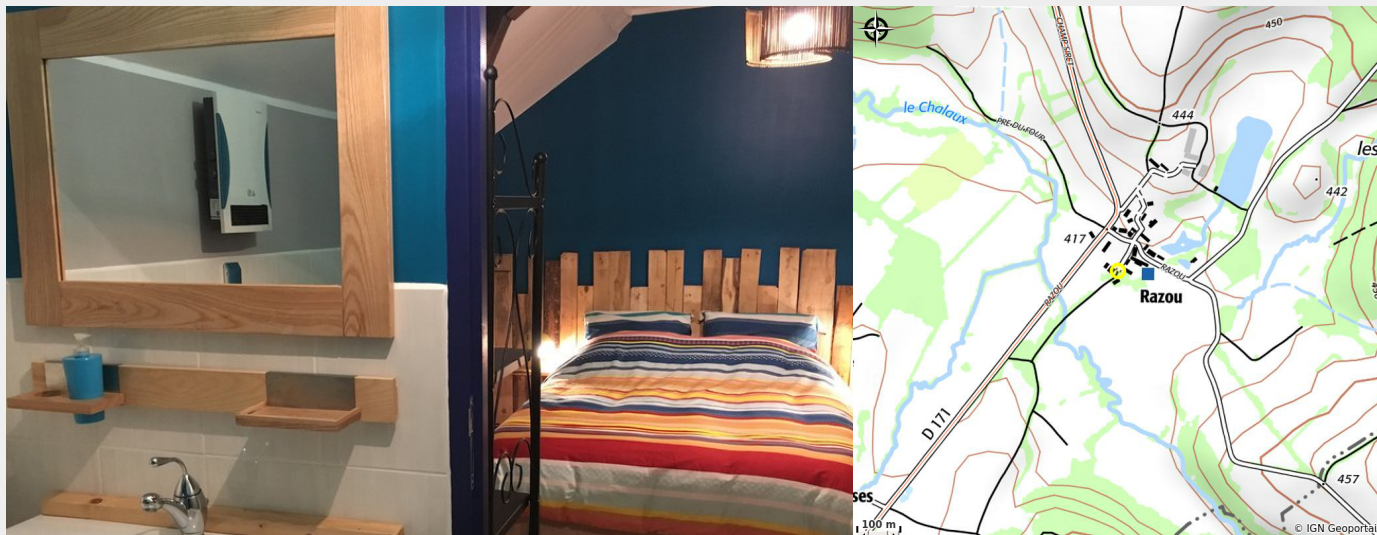

Le Moulin de Razou

CC Morvan Sommets et Grands Lacs

Crédit photo : alpha (Jackie Delevoey)

Infos pratiques

Catégorie : Hébergement

Type d'usage : Hébergement
insolite

Description

Le Moulin de Razou vous accueille dans une de ses trois chambres d'hôtes, pour 2 ou 3 personnes, chacune possédant sa propre salle de bain avec lavabo, douche et toilettes. Vous apprécierez le salon /salle à manger, à partager entre hôtes. Profitez du charme et de la quiétude du lieu avec sa rivière et son bief dans le jardin ou commencez une balade des environs au pied de la roue du moulin. Randonnées, pêche et autres activités aux alentours.