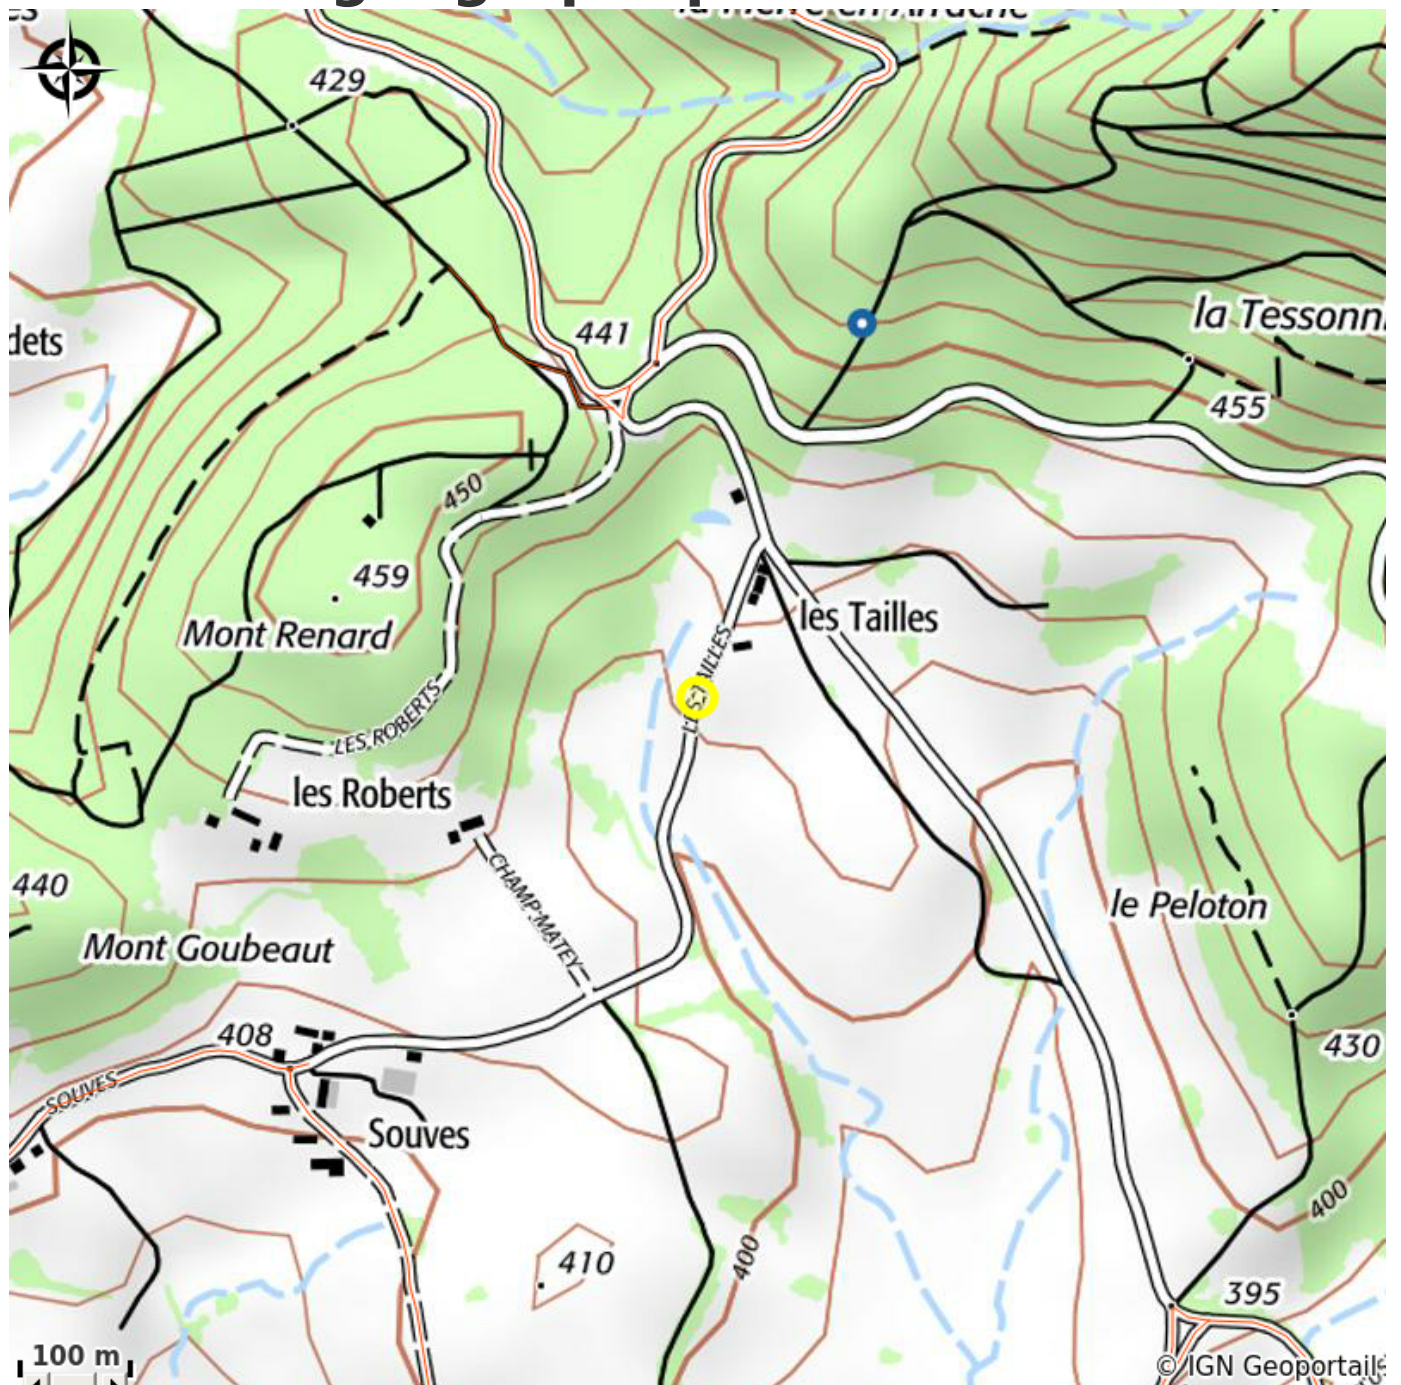

Situation géographique