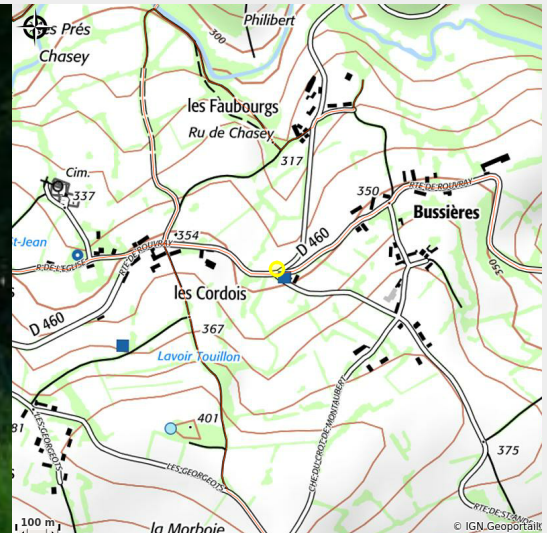

## Ferme de l'Ermitage

CC Avallon Vezelay Morvan

Crédit photo : HLOBOU089A002294

# Description

Accueil familial sur un très beau site, à proximité d'un étang. Deux chambres et deux roulottes dans une ferme en agriculture biologique située dans le Parc Naturel du Morvan (élevage de chevaux), repas avec les produits du potager et des producteurs locaux. Grande salle à disposition. Accueil de cavaliers.

# Situation géographique