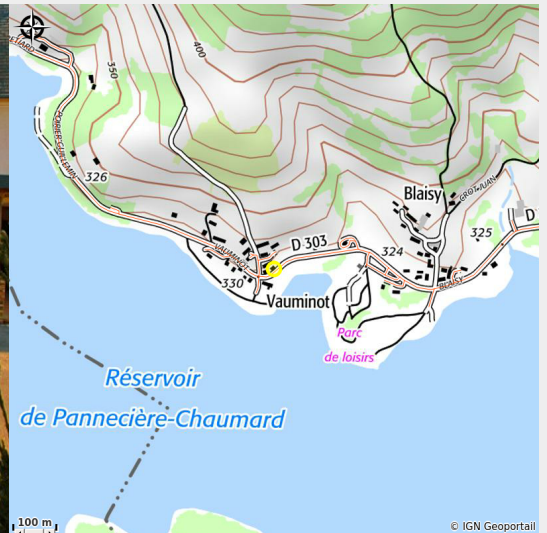

Hôtel Restaurant Les Terrasses Du Lac

CC Morvan Sommets et Grands Lacs

Crédit photo : Hotel Resto (Christelle RENAULT)

Infos pratiques

Catégorie : Hébergement

Type d'usage : Hôtel

Description

Au cœur du Parc Naturel Régional du MORVAN, au bord du LAC de PANNECIERE, niché dans un écrin de verdure, vous séjournerez dans ce petit hôtel de campagne où le modernisme s'allie aux traditions pour vous offrir de délicieux moments de repos et de découverte. Cuisine locale, chemins de randonnées, quiétude, tourisme vert ou culturel ou bien encore détente en famille ...et tout ça avec presque les pieds dans l'eau puisque vous pourrez accéder directement au Lac depuis l'Hôtel via son parc. Les chambres disposent d'une salle de bain et de wc, télévision. 1 salle de réunion d'une capacité de 18 personnes.