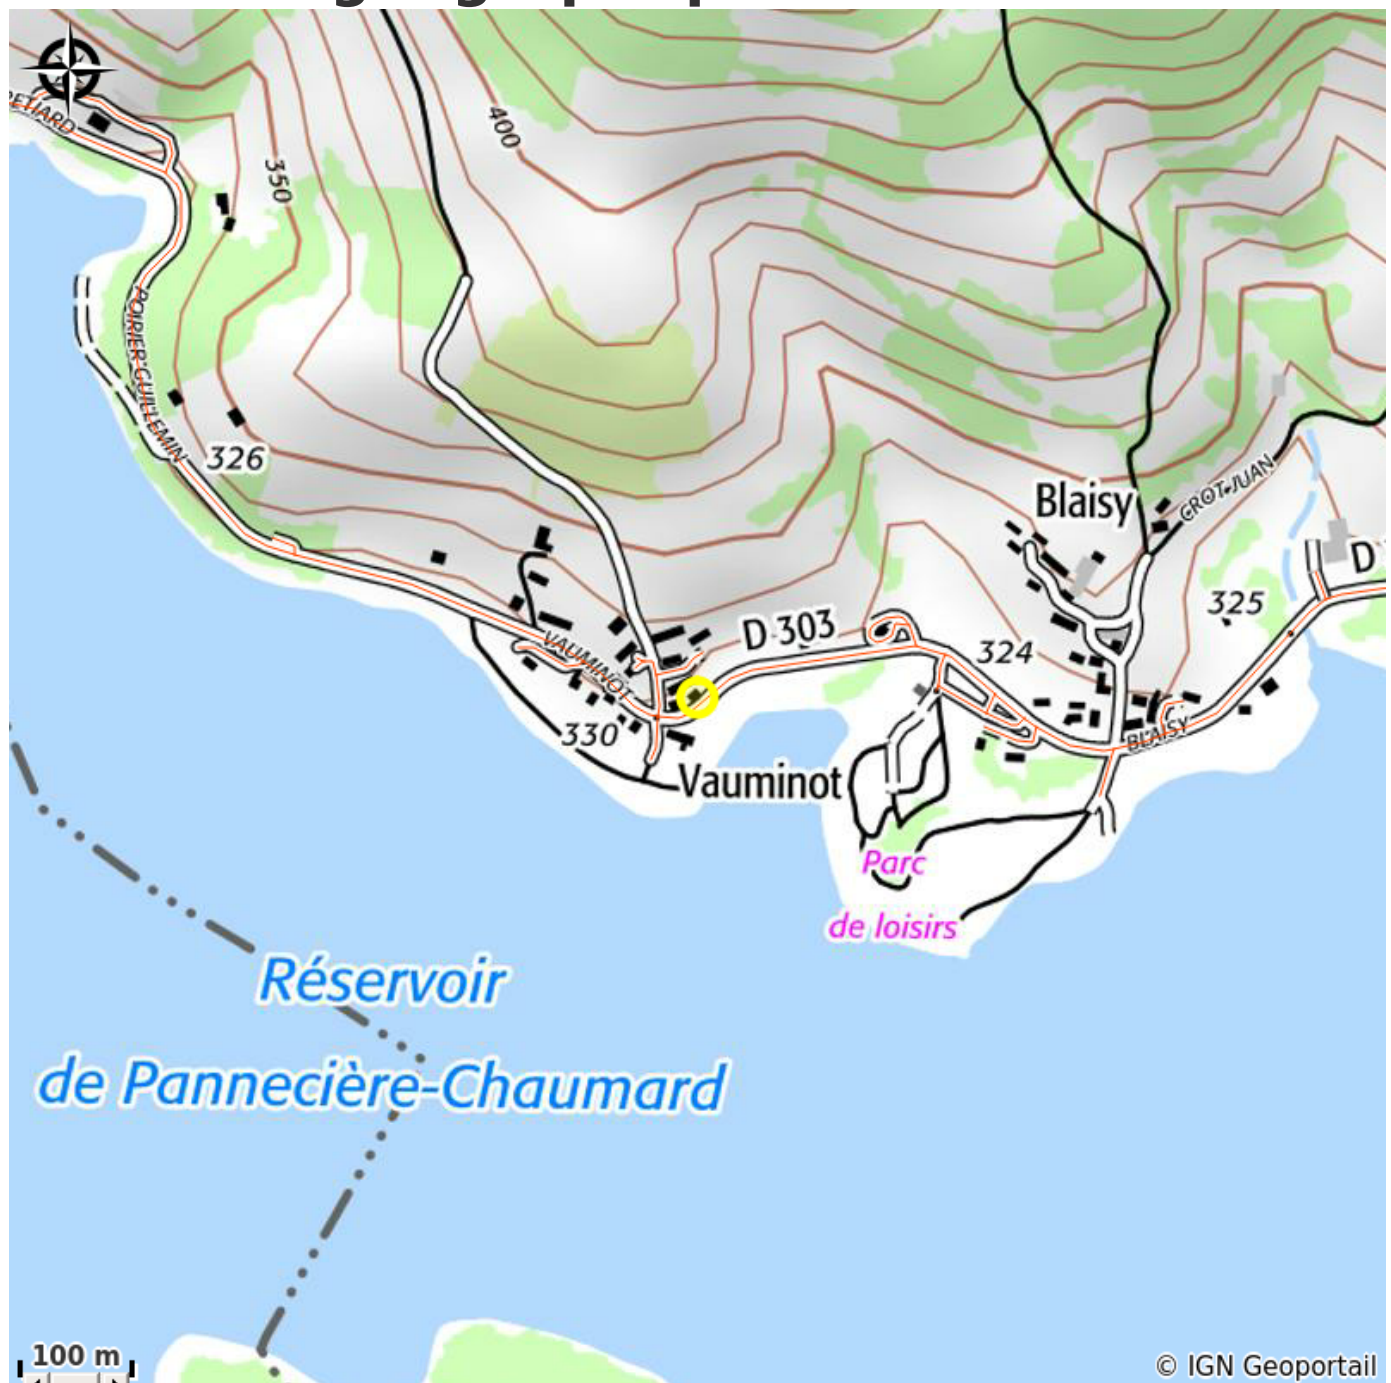

Situation géographique