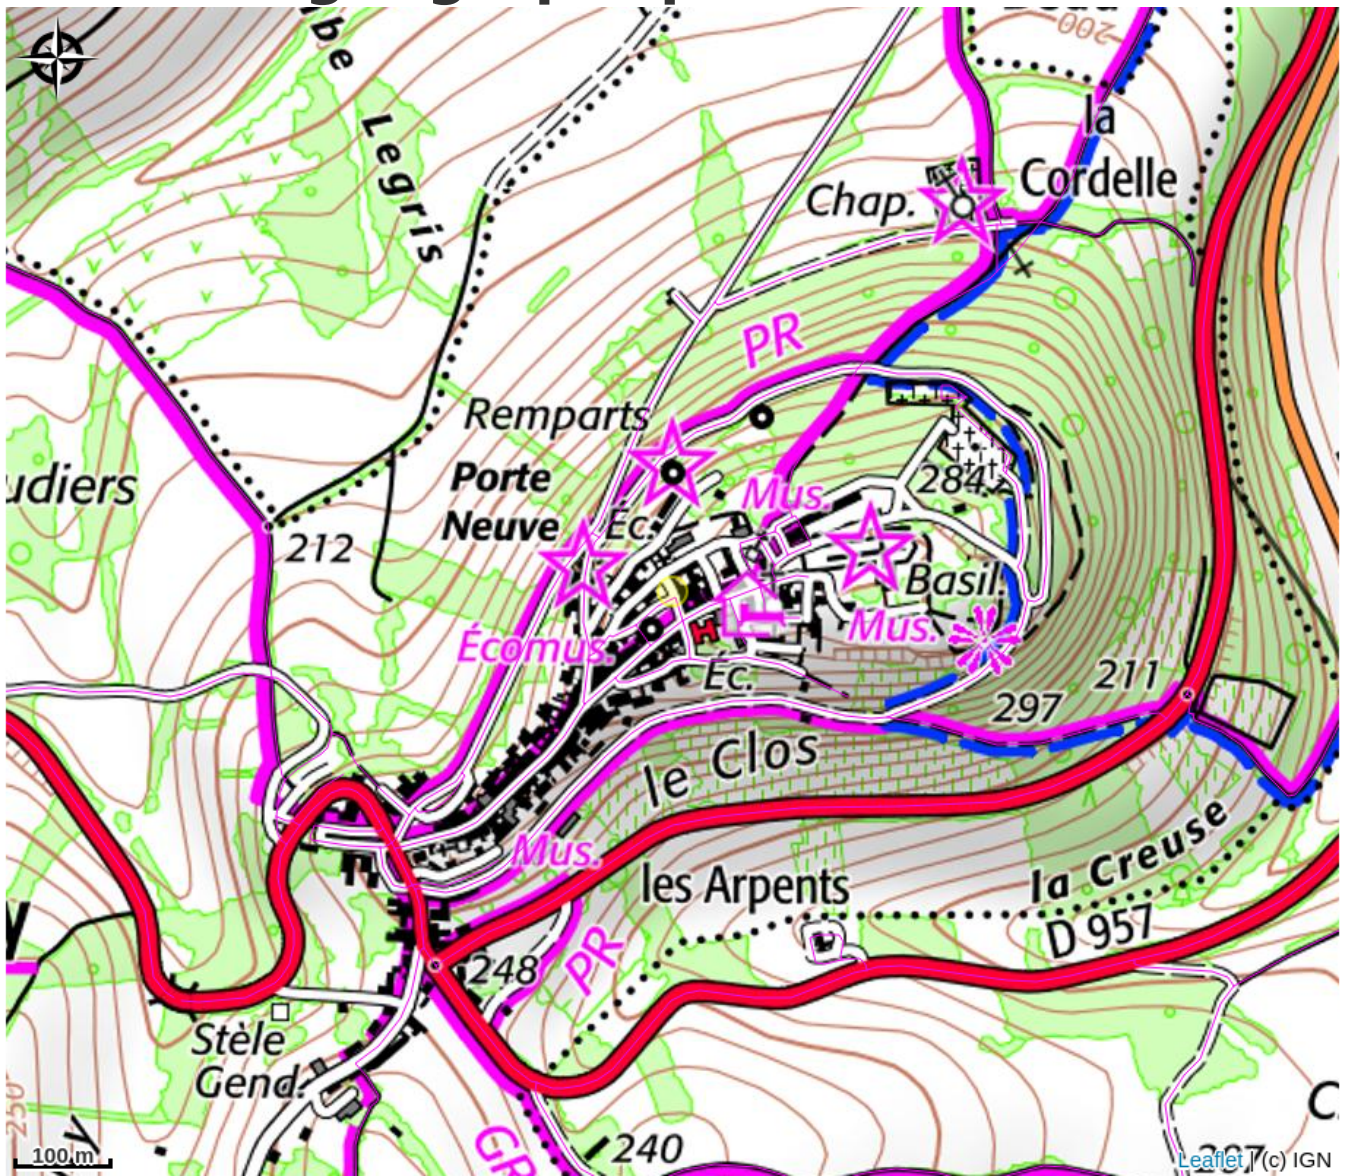

La Galerie Benjamine

CC Avallon Vezelay Morvan

Crédit photo : La Galerie Benjamine (HR)

Infos pratiques

Catégorie : Hébergement

Type d'usage : Gîte

Description

La Galerie Benjamine située en haut de la colline éternelle offre un séjour agréable et serein. Cette maison vézélienne entièrement rénovée, lumineuse et authentique occupe un emplacement idéal proche de la basilique. Rez-de-chaussée : grand séjour, cuisine équipée donnant sur terrasse et jardin ; premier étage : chambre lit 160, chambre lit 90, salle de bain-WC.

Situation géographique

Toutes les infos pratiques

Contact

8, rue Bonnette

89450 VEZELAY

Mobile: 07 87 77 33 67

raton.herve@orange.fr

<https://herveraton.wixsite.com/website>