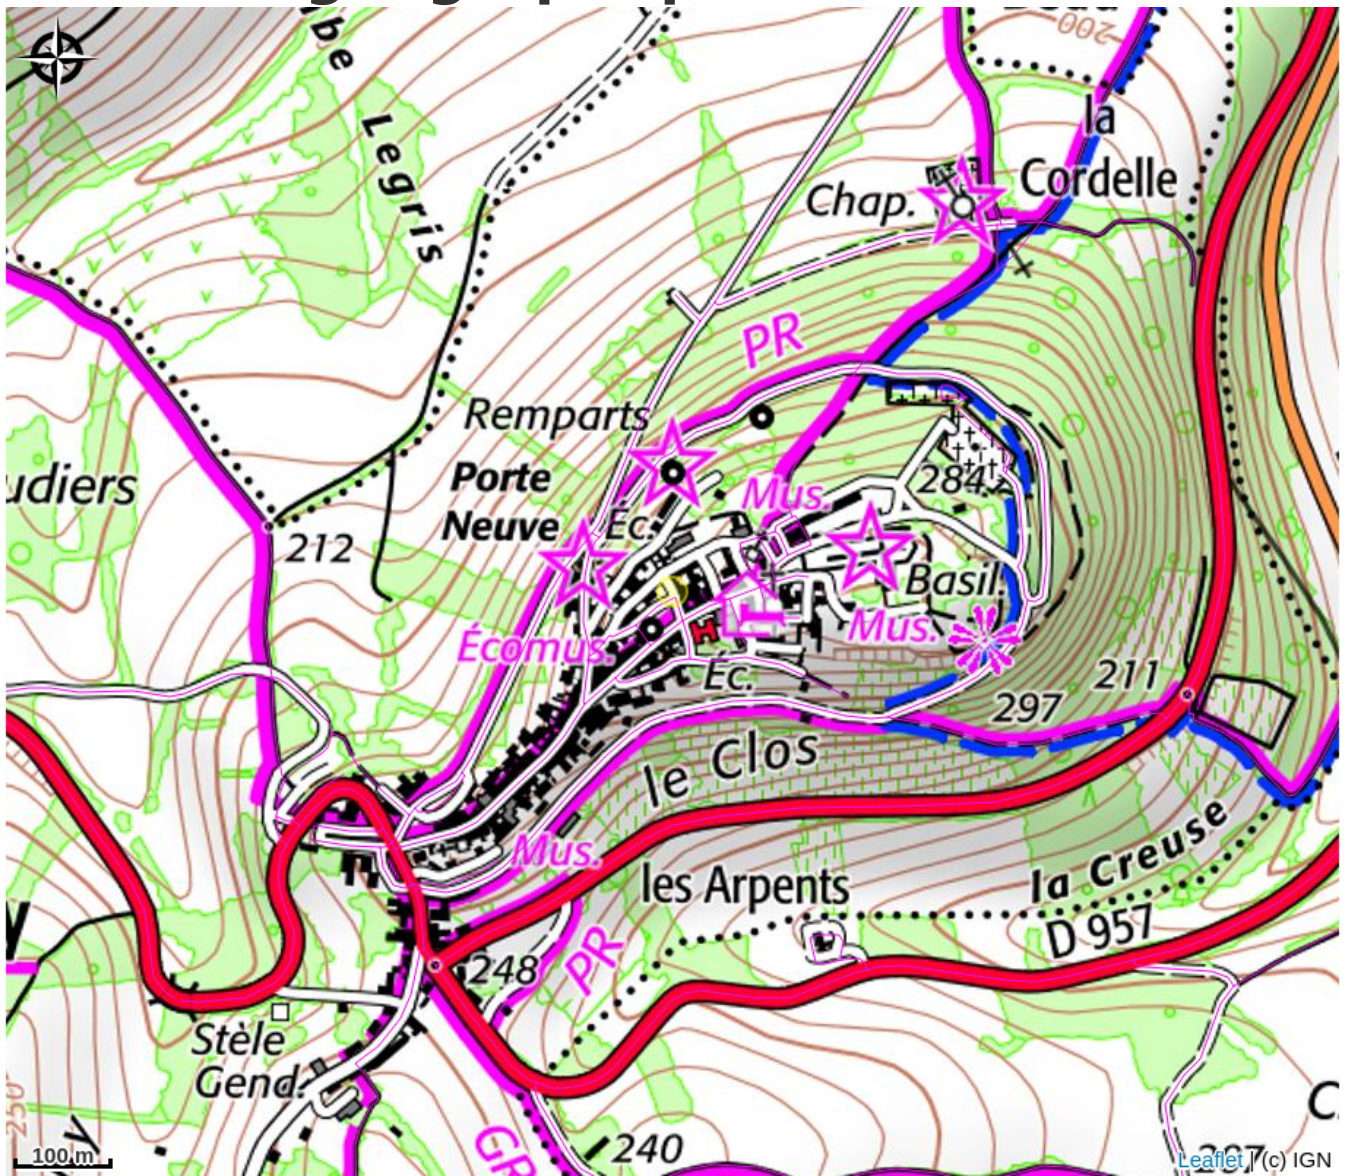

Situation géographique