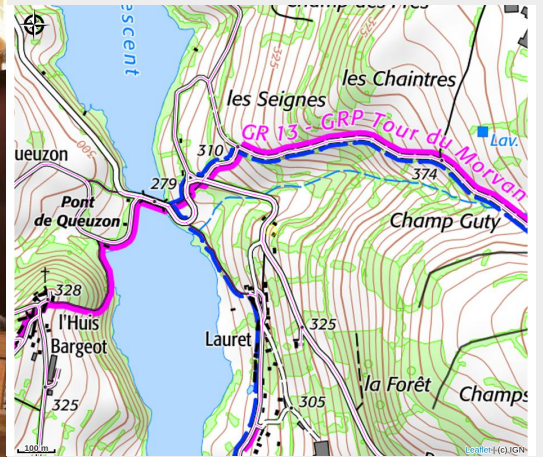

Chalet Lac du Croissant

CC Morvan Sommets et Grands Lacs

Crédit photo : Photo_1_1 (Gîtes de France)

Infos pratiques

Catégorie : Hébergement

Type d'usage : Gîte

Description

Plongez au cœur du Haut Morvan dans notre authentique chalet en bois, idéalement situé au bord du Lac de Crescent et à proximité de la Maison du Parc Naturel Régional de St-Brisson. Ce chalet combine charme rustique et confort moderne pour une retraite parfaite en nature. Ce chalet chaleureux s'étend sur deux niveaux et peut accueillir jusqu'à 6 personnes, avec une possibilité d'extension à 7 grâce à un lit d'appoint. Au rez-de-chaussée, découvrez une grande pièce à vivre avec salon, salle à manger, et cuisine américaine entièrement équipée. Un poêle central ajoute une note de convivialité et de chaleur lors des soirées fraîches. La chambre principale, équipée d'un lit double (140x190), se trouve également à ce niveau et est complétée par une salle d'eau moderne avec douche multijets et un WC séparé. À l'étage, accessible par une élégante coursive surplombant le salon, se trouvent deux chambres douillettes, chacune avec un lit double (140x190) et un lit bébé disponible. L'ensemble du chalet bénéficie d'un grand terrain clos, assurant intimité et sécurité pour les familles avec enfants. La terrasse couverte de 35 m² offre une vue panoramique sublime sur le Lac de Crescent, parfaite pour des repas en plein air ou simplement pour se détendre et profiter de la vue. Les visiteurs peuvent également explorer les grands lacs environnants, comme les Settons et Chaumeçon, et profiter des nombreuses activités nautiques. Situé près de lieux emblématiques tels que Vézelay, Avallon, et Bazoches, notre chalet est un point de départ idéal pour des excursions enrichissantes. Découvrez les marchés locaux, les sites historiques, et la gastronomie renommée de la région. Pour votre confort, notre gîte offre un service tout compris : chauffage électrique, bois pour le poêle, ménage, électricité, et linge de maison, avec les lits faits à votre arrivée.