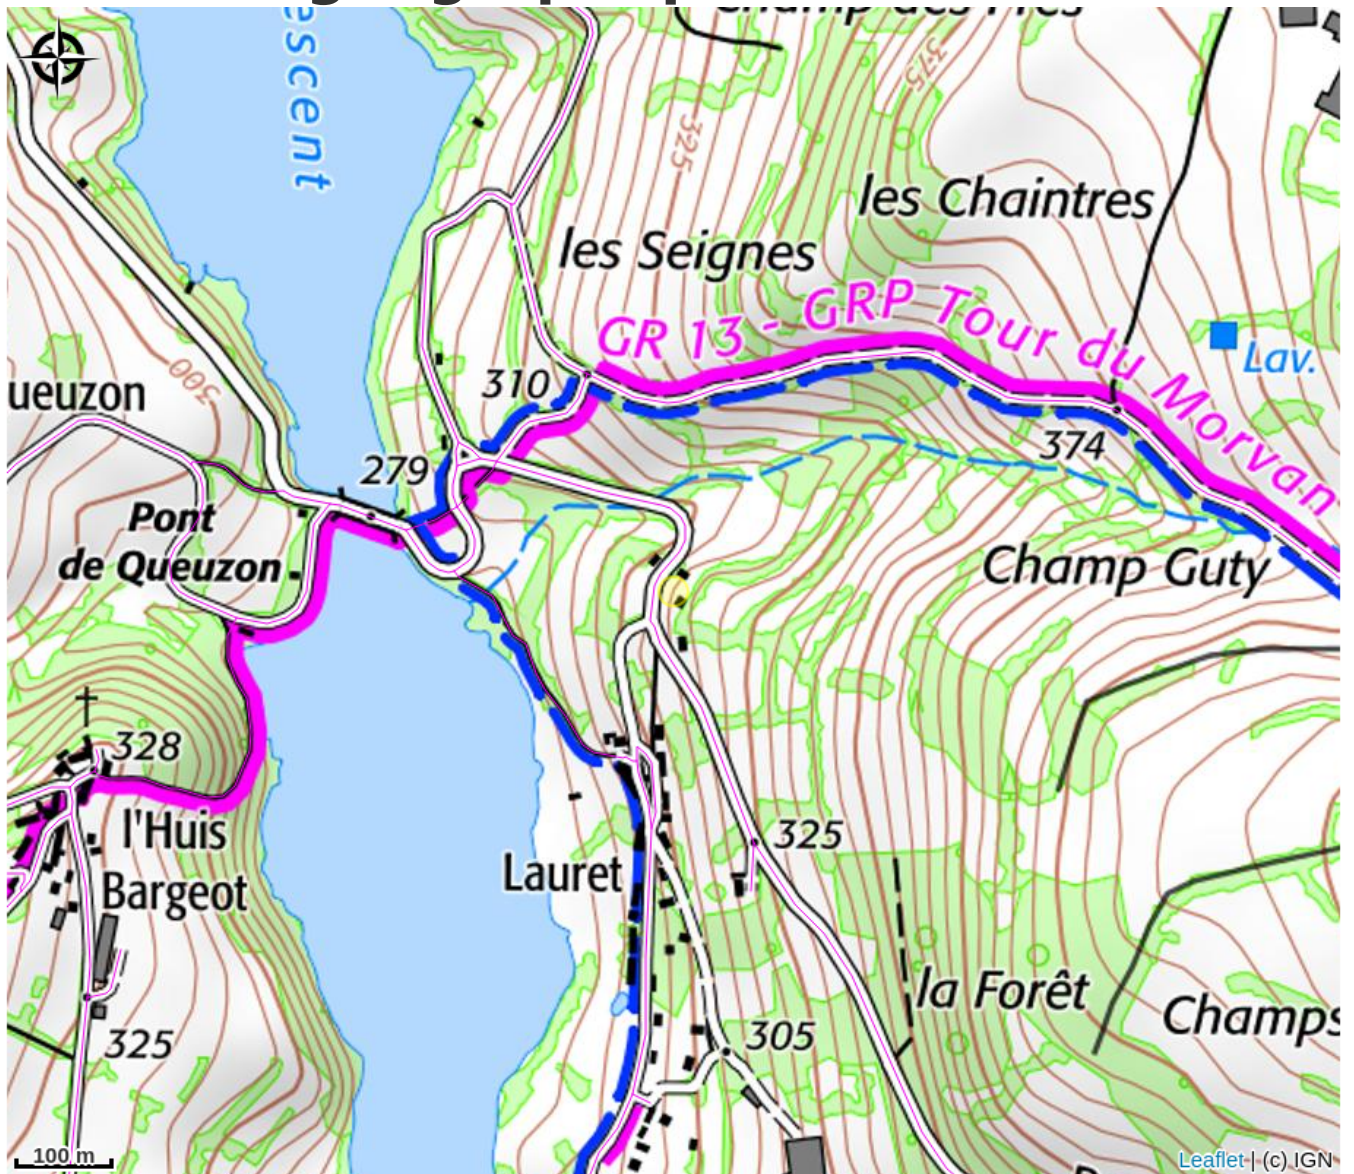

Situation géographique