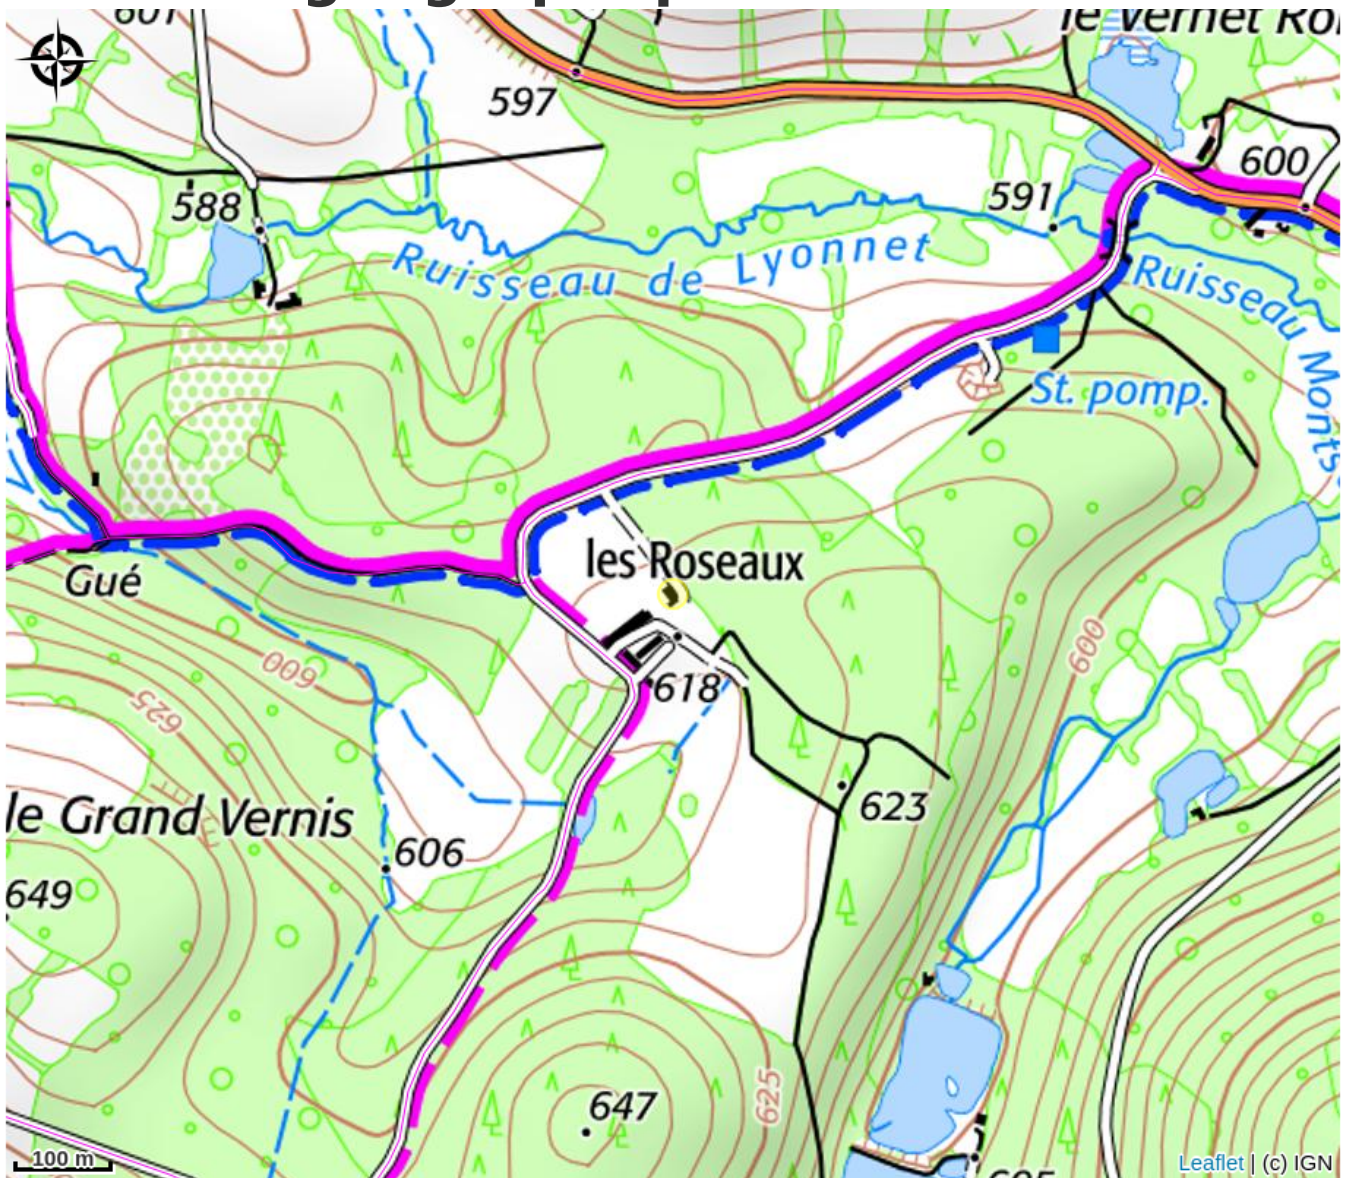

Situation géographique