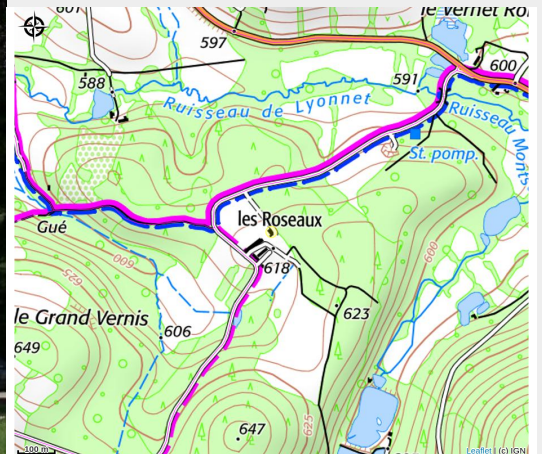

Maison des Roseaux

CC Morvan Sommets et Grands Lacs

Crédit photo : Photo_1_1 (Gîtes de France)

Infos pratiques

Catégorie : Hébergement

Type d'usage : Gîte

Description

Gîte Marque Valeurs Parc du Morvan, classement Préfectoral 4 étoiles Maison idéale pour se retrouver en famille ou entre amis, profiter de la nature, du calme et de la détente offerte par ce vaste gîte confortable au coeur du Morvan, à 2 km du lac des Settons 800m à pied par le GR. Une partie du gîte est labellisée tourisme et handicap. Il se compose au rez-de-chaussée : une grande cuisine équipée, 2 salons dont un avec TV et jeux video (wii), et un grand salon avec 3 canapés autour de la cheminée feu de bois, et TV, une salle à manger pour 15 personnes, 4 chambres spacieuses (toutes avec 2 lits de 90 sur 200 transformable en un lit de deux pers), 3 wc, 2 salles de bains spacieuses avec douches à l'italienne A l'étage, 3 grandes chambres avec possibilité d'accès indépendant et chacune leur salle de bains (1 chambre avec salon et en mezzanine spacieuse 2 lits 90x200 jumelables, salle de bains et wc séparé. une chambre 1 lit 140x190 avec coin cuisine repas , salle de bain, 1 lit 90x190 en mezzanine, une chambre 1 lit 160, salle de bain, 1 lit 90x200 en mezzanine . Linge de lit fourni avec les lits faits à l'arrivée. Chauffage au fuel compris. Bois gratuit. Grand jardin clos de 3500 m² avec salon de jardin, barbecue, balançoire, ping pong, cage de foot, panier de basket, badminton... Wifi via fibre. A proximité : cascade du Gouloux, Autun, Château-Chinon, Saulieu, Vézelay, Beaune et Dijon. Nombreuses activités sportives : rafting, VTT, équitation, voile, canoë, randonnées pédestres... Chèques vacances acceptés. Charges et options: Linge de lit fourni avec les lits faits à l'arrivée. Chauffage au fuel et électricité compris. Bois gratuit. Ménage fin de séjour 300 euros