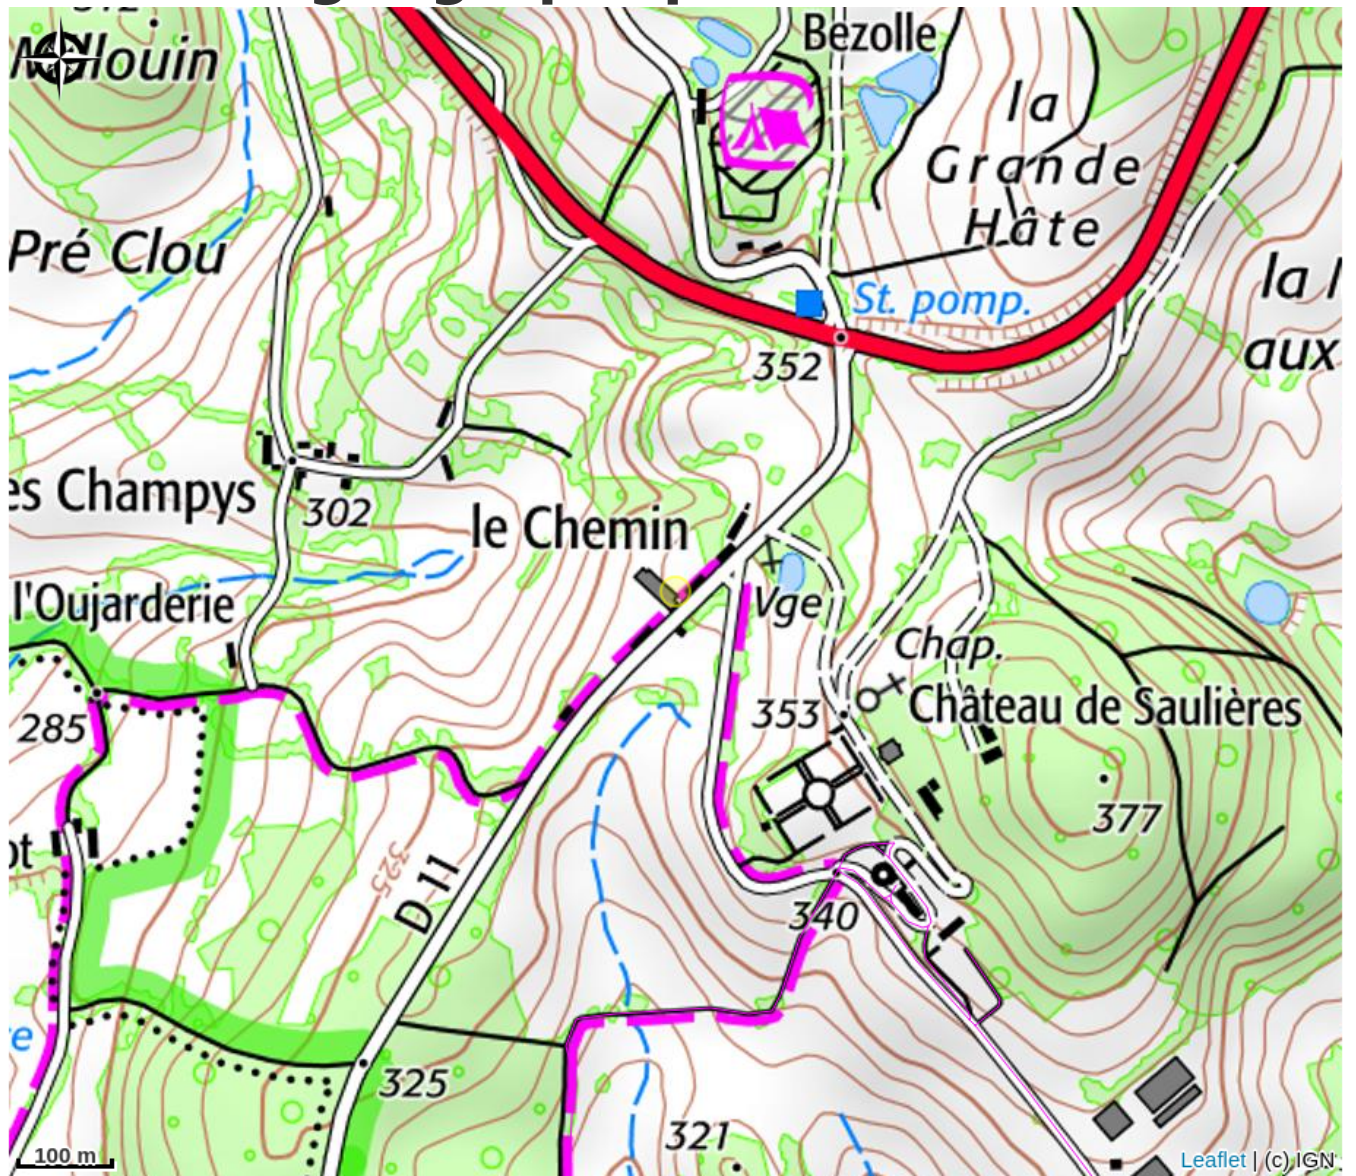

L'école de Saulières et Le Couvent

CC Morvan Sommets et Grands Lacs

No photo

Infos pratiques

Catégorie : Hébergement

Type d'usage : Gîte

Situation géographique

Toutes les infos pratiques

Contact

8 route de Moulins-Engilbert - Le chemin
58110 SAINT-PEREUSE