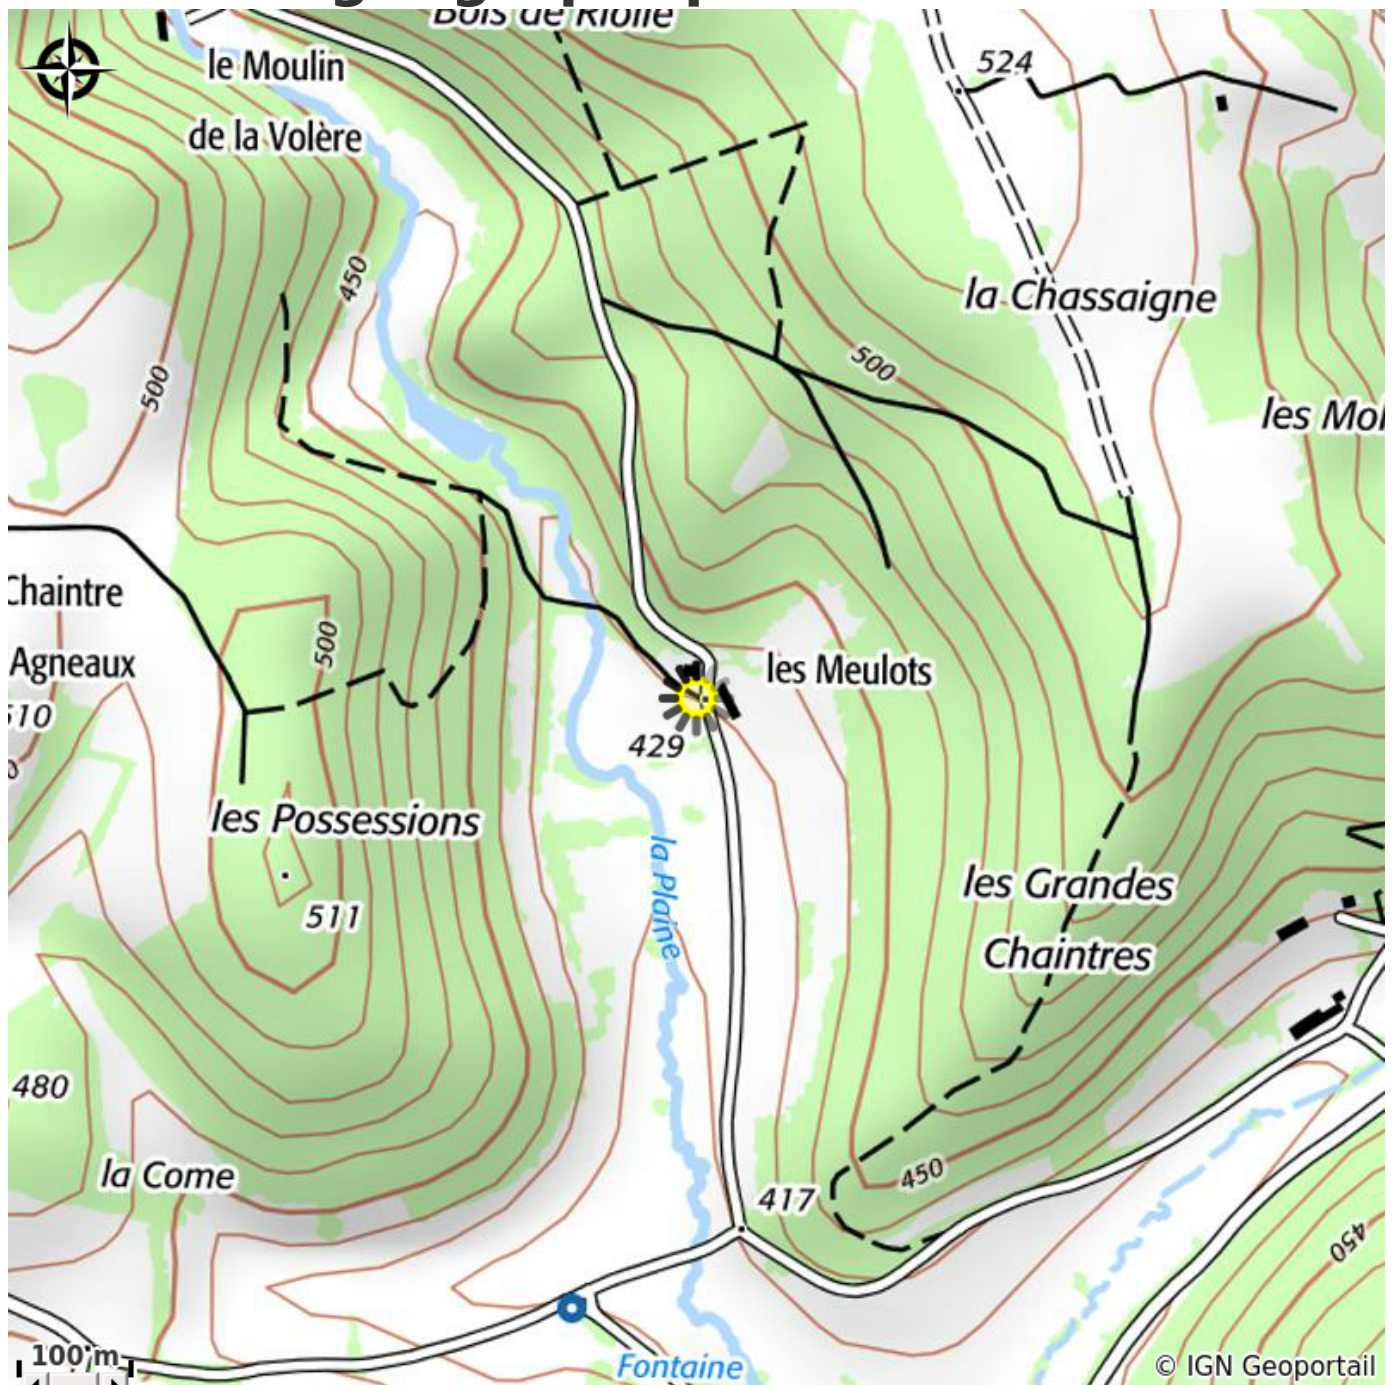

Situation géographique