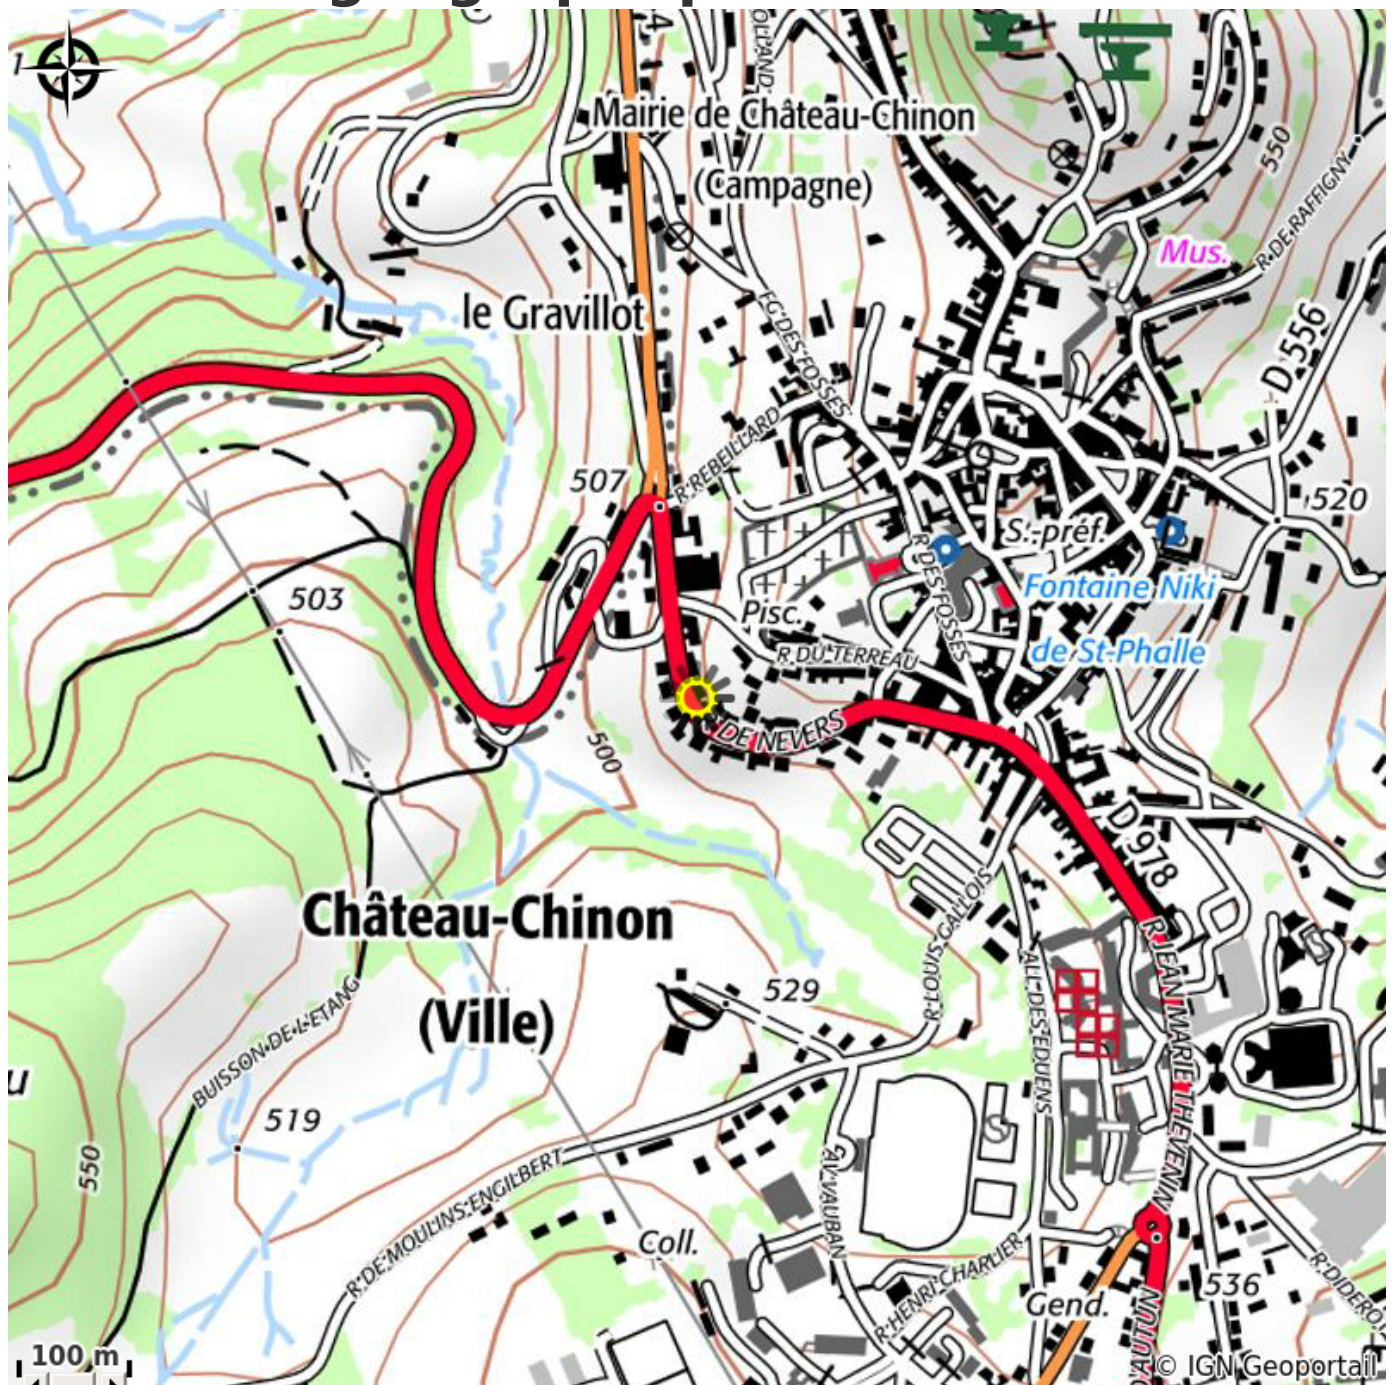

Chez Gy

CC Morvan Sommets et Grands Lacs

Crédit photo : Chez Gy_9 (Gîtes de France)

Infos pratiques

Catégorie : Hébergement

Type d'usage : Gîte

Description

A l'entrée de Château-Chinon, maison de ville pouvant accueillir 3 personnes. Accès par un passage commun en pente. Au rez-de-chaussée : cuisine fonctionnelle, pièce à vivre composée d'un coin salle à manger et coin salon (canapé convertible), salle de bain (baignoire) avec wc. A l'étage, 1 chambre ouverte (1 lit 140x190) avec un espace détente (bibliothèque et fauteuils), un wc. Cave à disposition pour entreposer vos vélos. Location linge de lit à la demande pour les courts séjours. Lits faits à l'arrivée et draps fournis pour les séjours à la semaine. Le ménage est inclus. Electricité en supplément selon consommation réelle (relevé de compteur). Parking à proximité. Tous commerces sur place ainsi que des musées. Idéal point de départ pour accéder à la région des lacs et aux nombreuses randonnées à pied ou à vélo.

Situation géographique

Toutes les infos pratiques

Contact

32 ROUTE DE NEVERS
58120 CHATEAU-CHINON (VILLE)
[https://web5.deskline.net/
GDF892158/2cb8df9f-64b0-4b8a-ba67-
de053eec1f03/fr#/acc/GDF/
8ce6c629-628a-471e-b447-
fa82ea19bb67](https://web5.deskline.net/GDF892158/2cb8df9f-64b0-4b8a-ba67-de053eec1f03/fr#/acc/GDF/8ce6c629-628a-471e-b447-fa82ea19bb67)