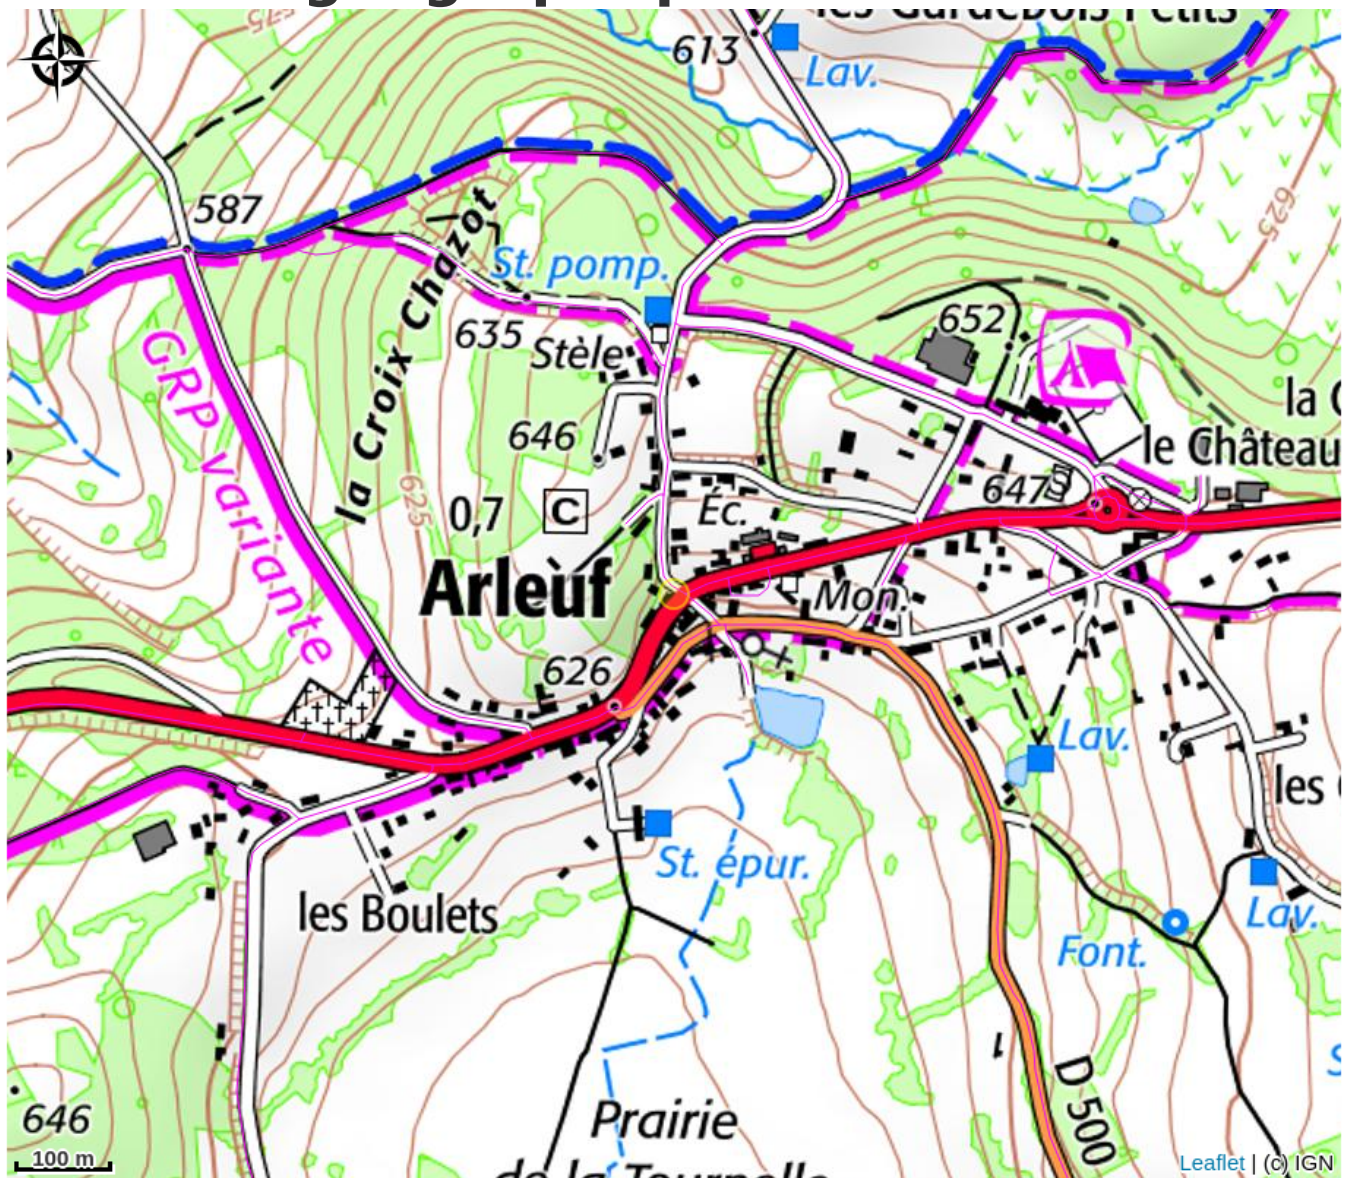

La cantonnière

CC Morvan Sommets et Grands Lacs

Infos pratiques

Catégorie : Hébergement

Type d'usage : Gîte

Situation géographique

Toutes les infos pratiques

Contact

66 ROUTE DU HAUT MORVAN
58430 ARLEUF