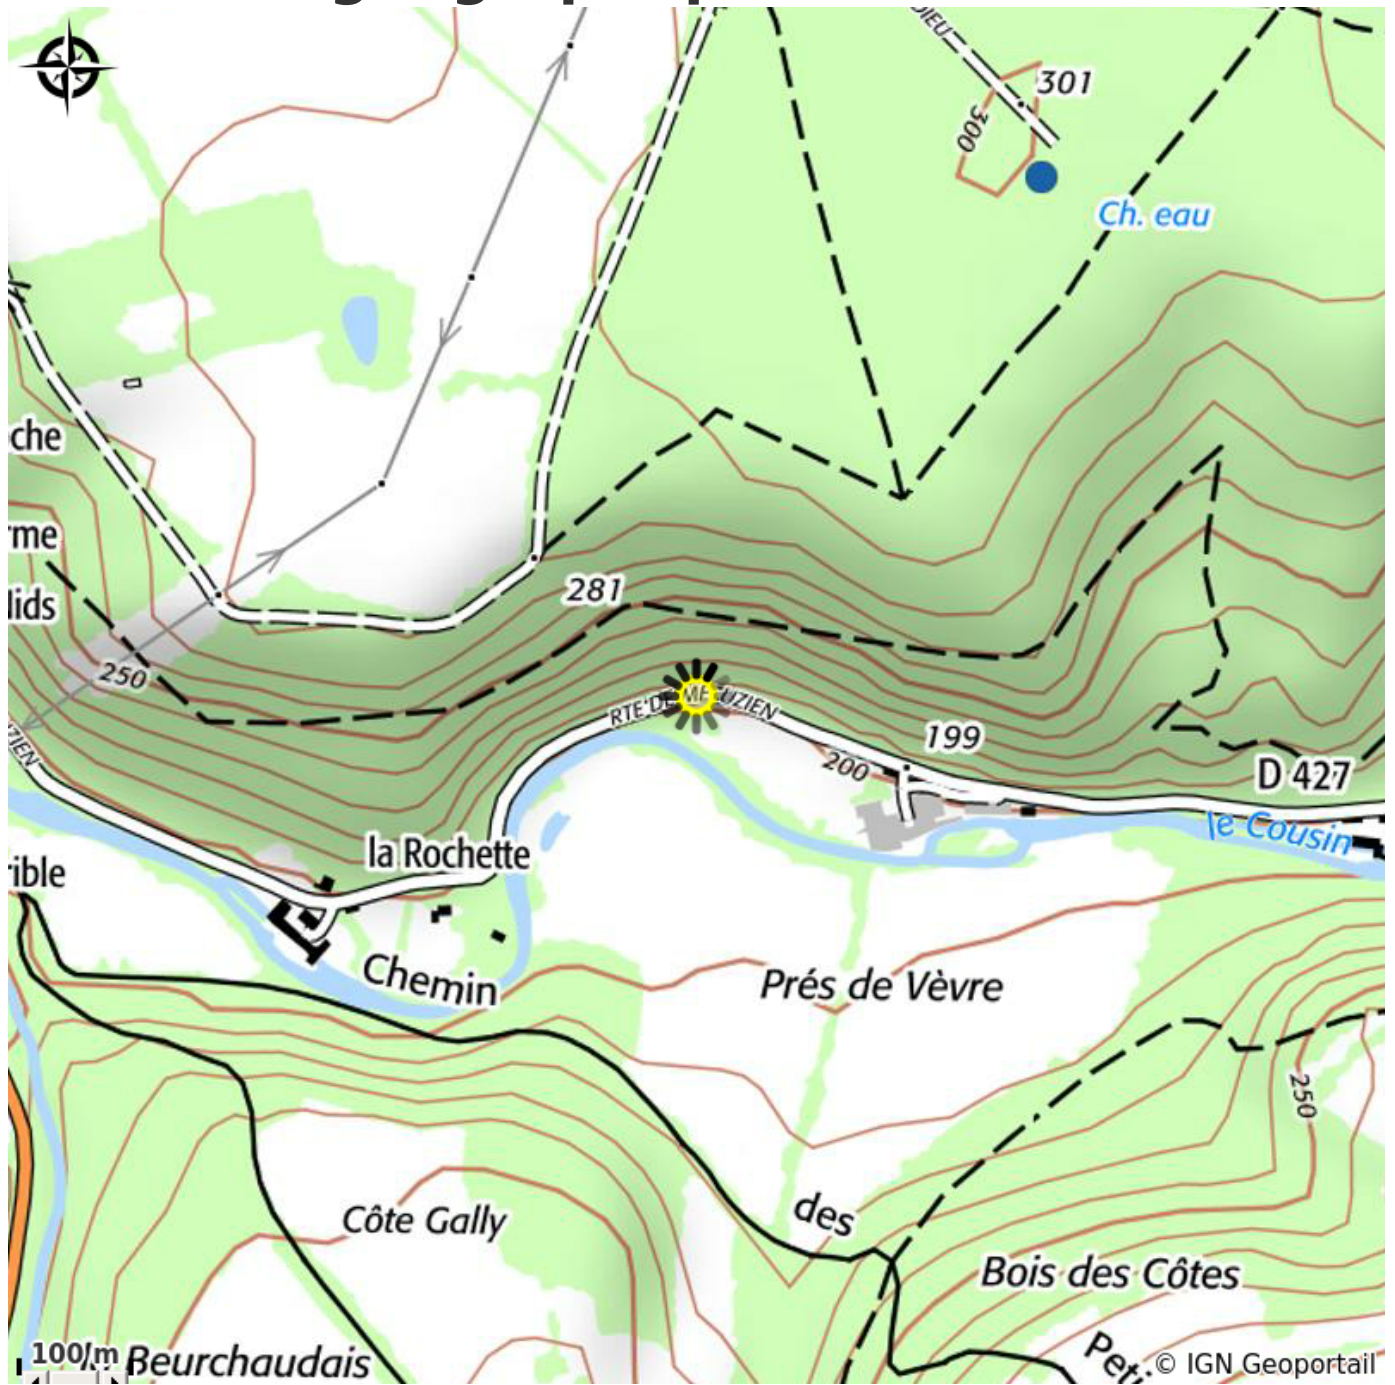

Situation géographique