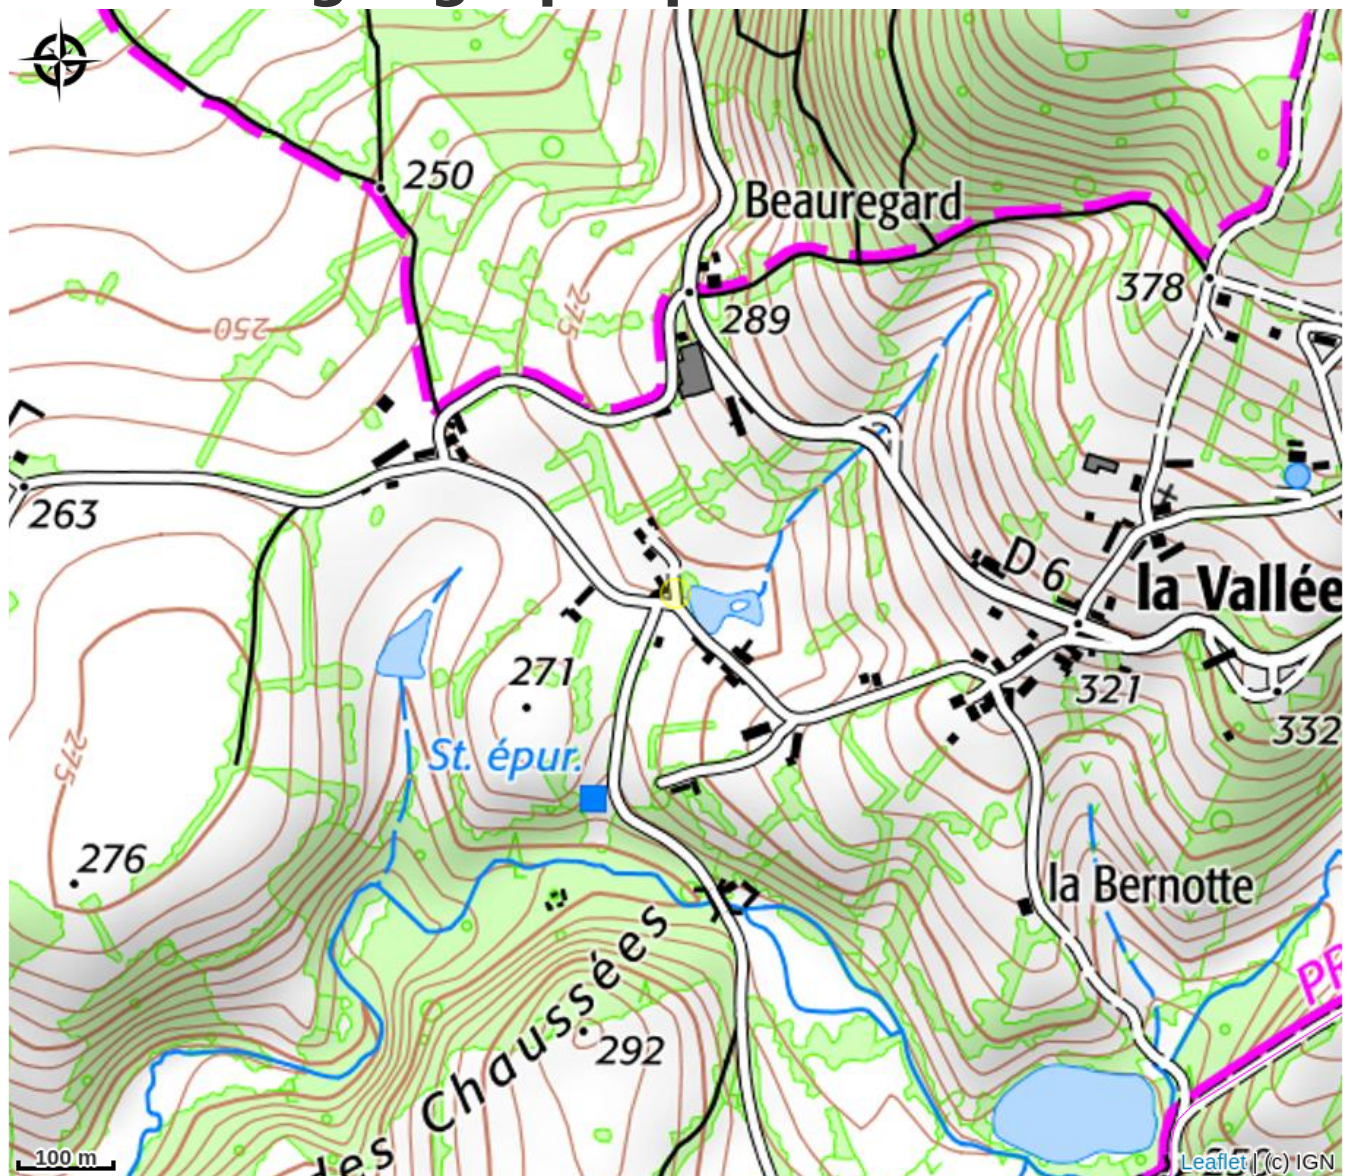

Situation géographique