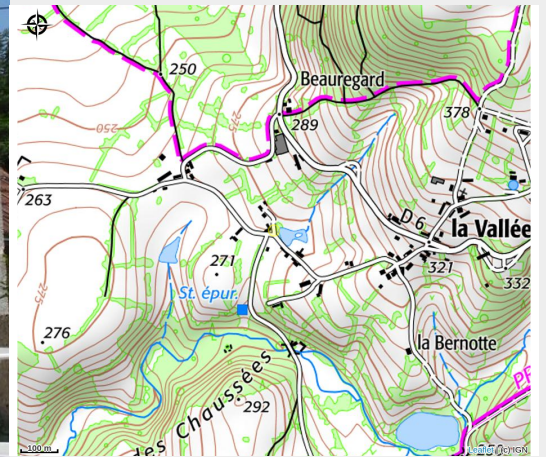

La mise au vert

CC Morvan Sommets et Grands Lacs

Crédit photo : 43_1 (Gites de France)

Infos pratiques

Catégorie : Hébergement

Type d'usage : Gîte

Description

Le gîte, situé au sein du Parc régional du Morvan, vous accueillera pour une cure de chlorophylle et vous invitera à la détente. Vous découvrirez une nature préservée, des sommets arrondis, des vallées parcourues d'eaux vives, des lacs et des panoramas magiques. Le Morvan vous propose une large palette de loisirs (rafting, kayak, canoë, baignades, VTT, équitation....) et de découvertes (châteaux de Bazoches et de Chastellux, Vézelay, Guédelon...). A 5mn en voiture, Lormes dispose d'un plan d'eau aménagé idéal notamment pour la baignade des enfants. Terrasse à l'avant de la maison avec salon de jardin, à l'arrière de la maison un jardin clos avec salon de jardin, barbecue et balançoire. Grande pièce à vivre avec cuisine équipée, poêle à bois, télé, internet par la fibre optique un salon cosy avec grand écran télé ultra HD une salle d'eau avec une douche, sèche serviette chauffant, lave-linge et wc à l'étage 1 chambre avec un lit 160x200 et une chambre avec 1 lit 140x190 et 1 lit 90x190. Equipements bébés (chaise haute, lit parapluie, baignoire, matelas à langer). Parking. Possibilité de louer avec le gîte 58g1114 pour une capacité totale de 13 personnes, ou le gîte 58G925 pour une capacité de 10 personnes. Charges et options: Electricité et chauffage en supplément (facturé au-delà de 8kwh / jour), bois pour le poêle offert. Possibilité forfait ménage fin de séjour à la demande (50€) - Location linge de lit 1 personne 7€ / linge de lit 2 personnes 14€ - Location linge de toilette 5€ / personne