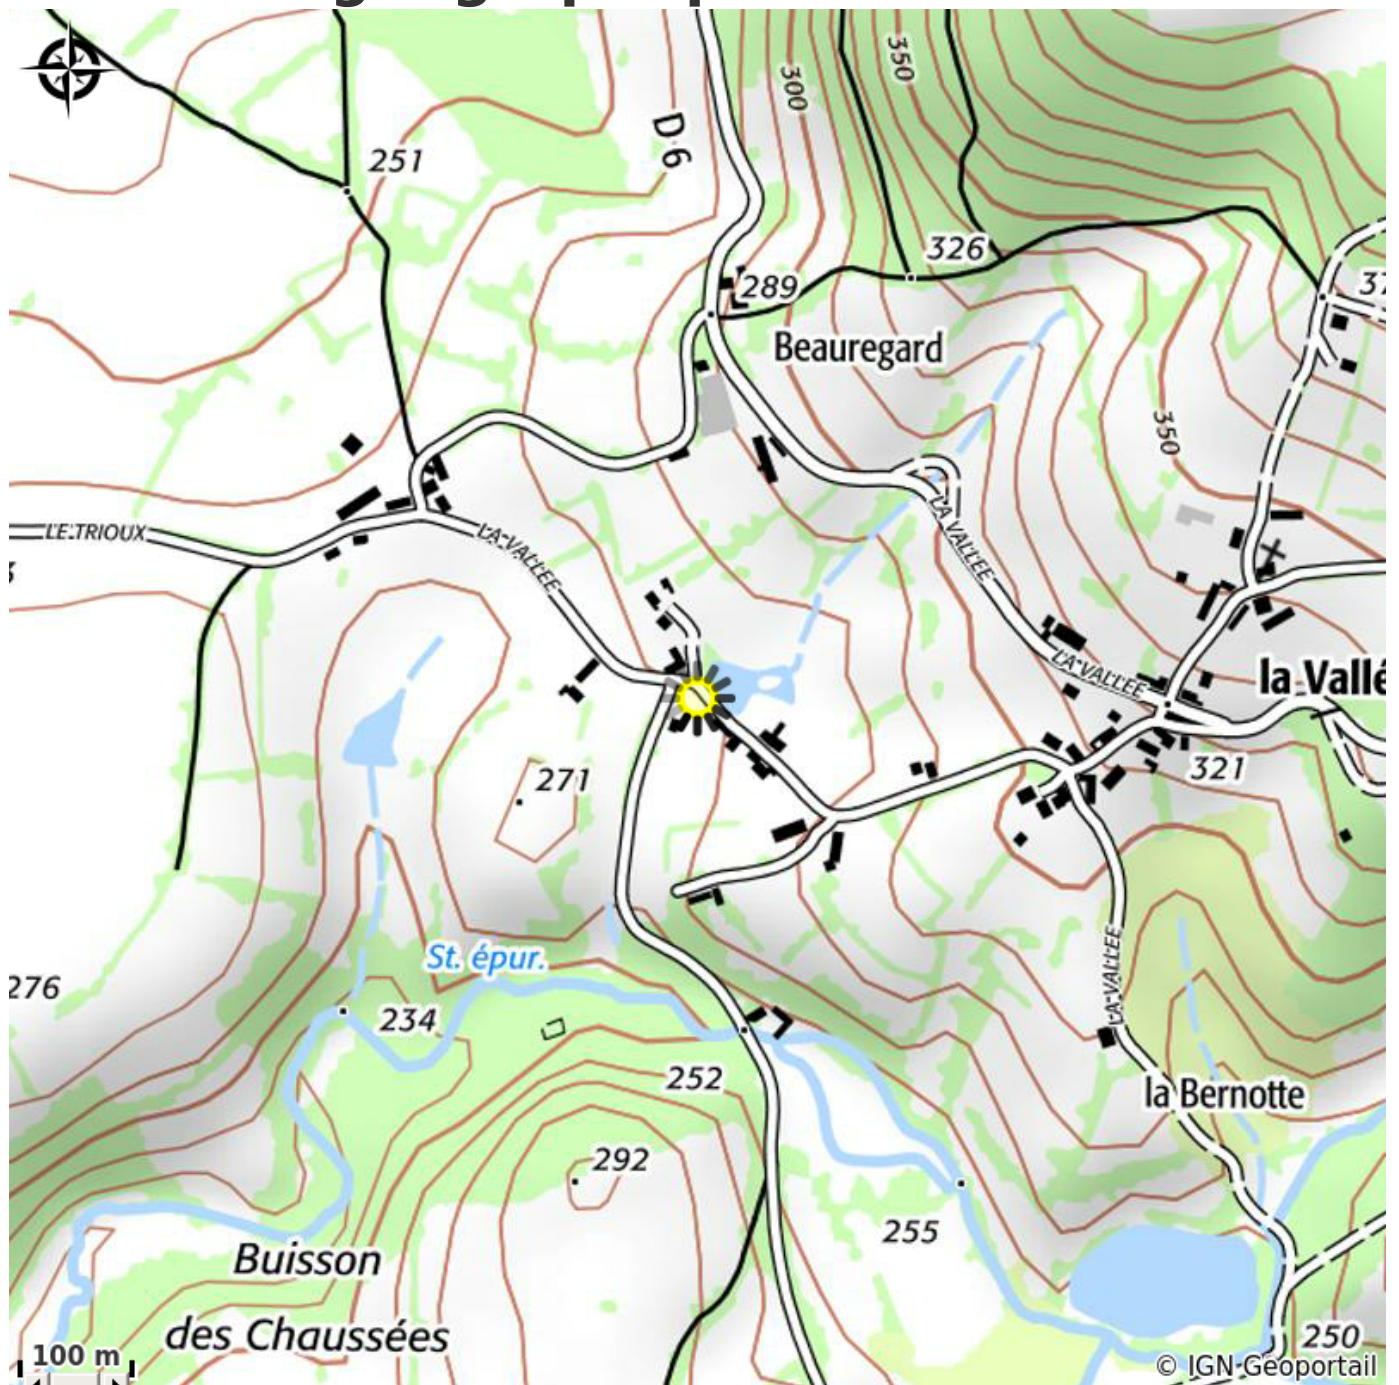

# Description

Venez séjourner au sein de 2 gîtes mitoyens pour une capacité globale de 10 personnes. Pour le gîte GROS LOUIS : maison morvandelle dans un hameau très calme, situé dans le Parc Régional du Morvan. Au rez-de-chaussée: séjour (poêle à bois), coin cuisine, salle d'eau et wc. A l'étage: 1 chambre (1 lit 160, 1 lit bébé), 1 chambre (1 lit 140, 1 lit 90, 1 lit bébé), salle de bains et wc. Nombreux équipements bébé à disposition. Accès internet par WIFI. Terrain clos de 400 m<sup>2</sup> avec salon de jardin. Possibilité ménage fin de séjour en supplément. Garage. Les amoureux de la nature pourront se ressourcer en toutes saisons dans ce gîte au cœur du Morvan. Votre séjour pourra être, à votre guise : touristique, gastronomique ou sportif (sports d'eaux vives, pêche, baignade, randonnées pédestres (GR 13) et équestres). Proche des lacs de Chaumeçon, du Crescent et des Settons mais aussi de Vézelay et du château de Bazoches (ancienne demeure de Vauban). A ne pas manquer : la visite de Clamecy au bord de l'Yonne et du canal du Nivernais, sa collégiale St Martin, ses quartiers anciens datant du Moyen-âge, son musée d'art et d'histoire Romain Rolland, ses faïences. Pour le gîte LA MISE AU VERT : terrasse à l'avant de la maison avec salon de jardin, à l'arrière de la maison un jardin clos avec salon de jardin, barbecue et balançoire. Grande pièce à vivre avec cuisine équipée, poêle à bois, télé, internet par la fibre optique un salon cosy avec grand écran télé ultra HD une salle d'eau avec une douche grande dimension, sèche serviette chauffant, lave-linge et wc à l'étage 1 chambre avec un lit 160x200 et une chambre avec 1 lit 140x190 et 1 lit 90x190. Equipements bébés (chaise haute, lit parapluie, baignoire, matelas à langer). Electricité et chauffage en supplément et bois offert. Possibilité forfait ménage fin de séjour. Parking.

# Situation géographique