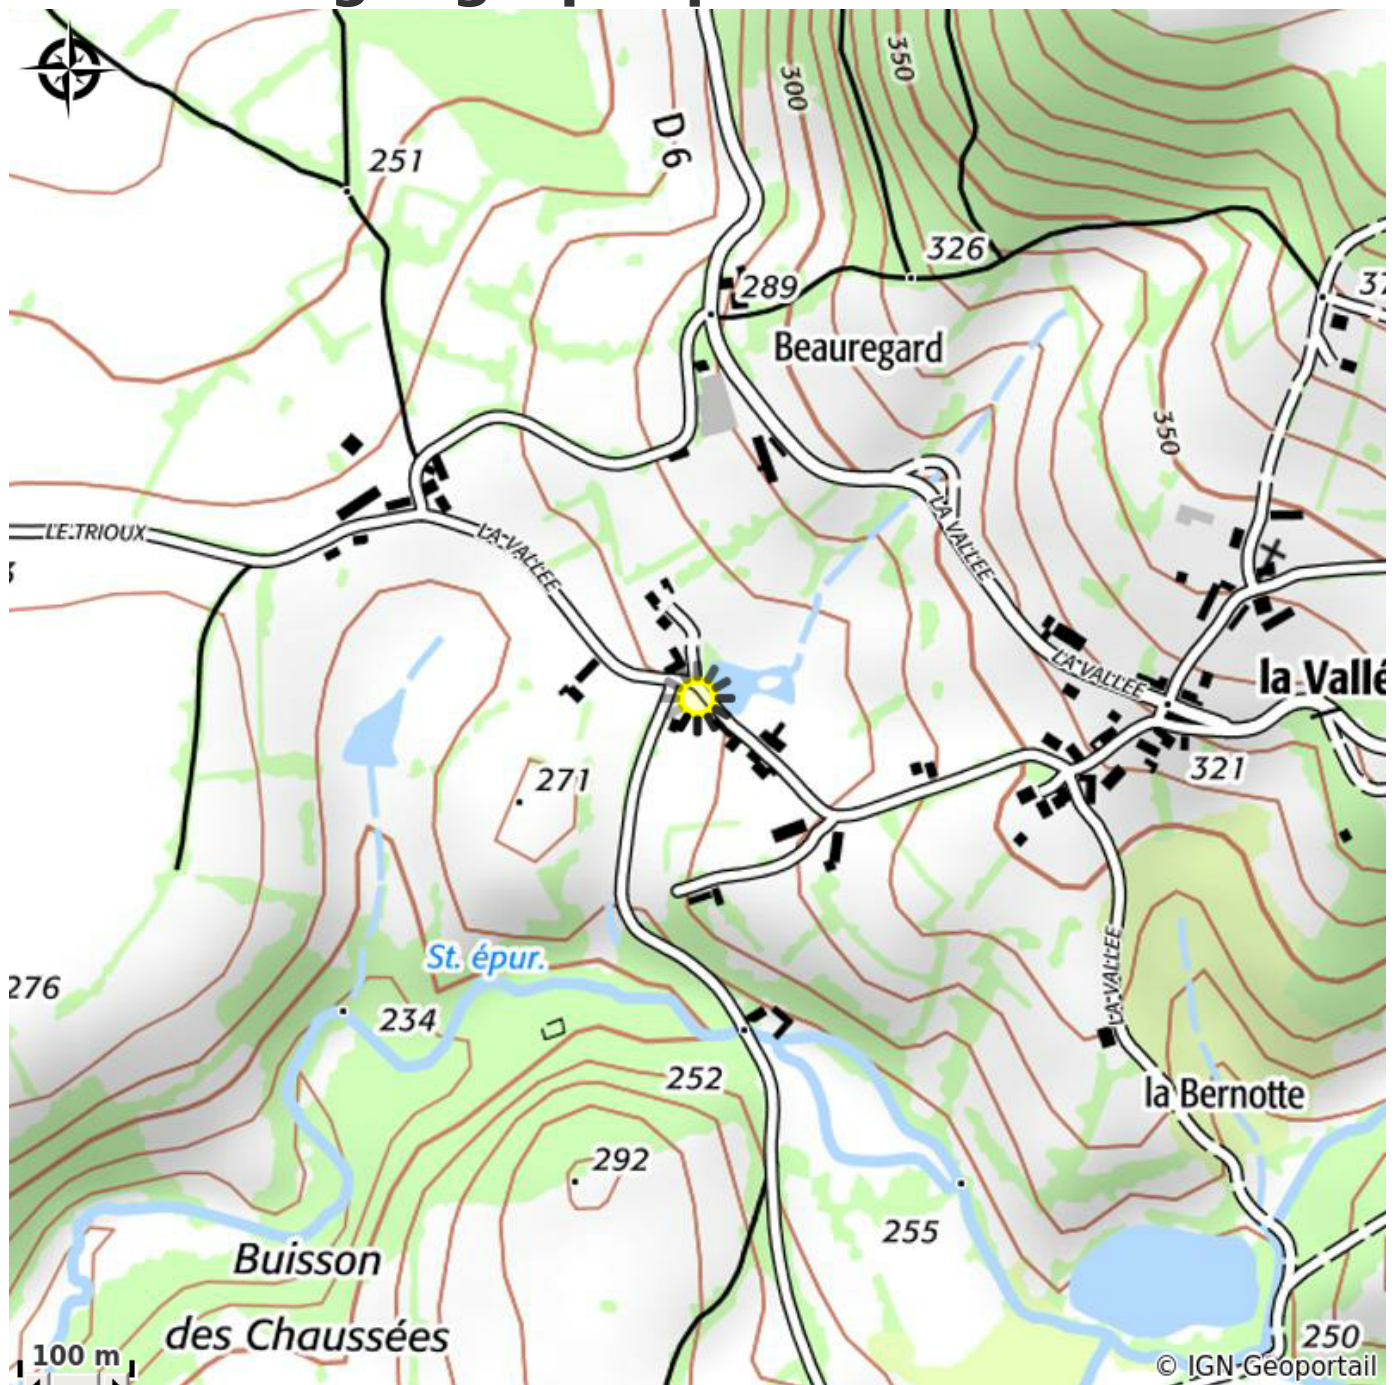

Situation géographique