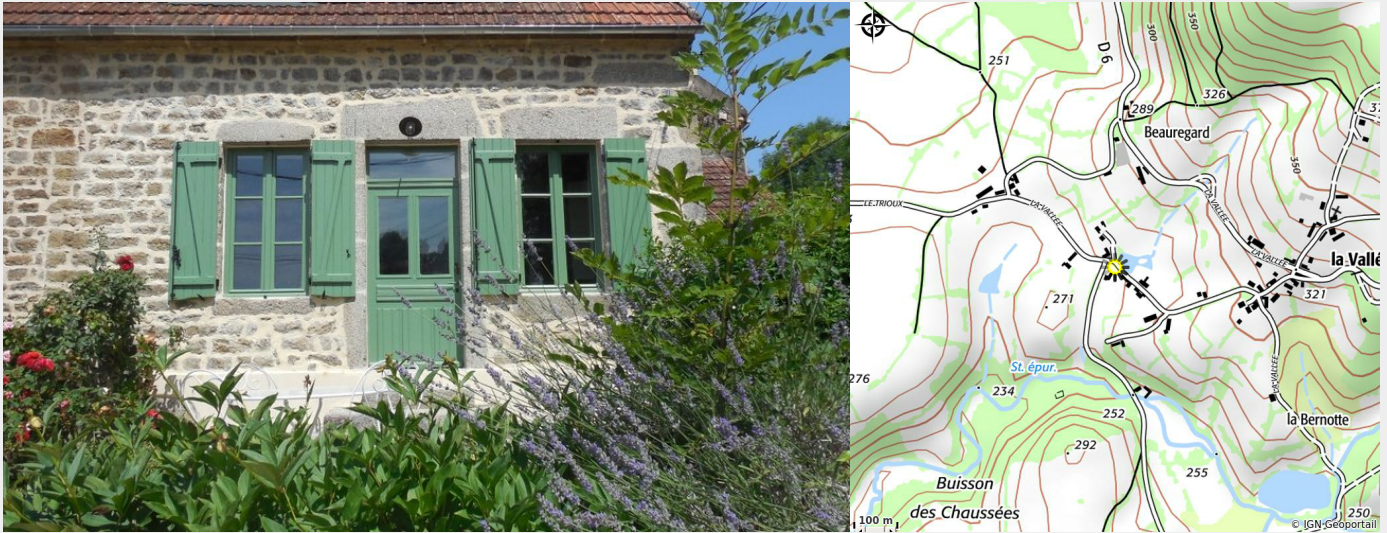

# Le Gros Louis- la mise au vert

CC Morvan Sommets et Grands Lacs

Crédit photo : Mise au vert (M Rappeneau)

# Description

Venez séjourner au sein de 2 gîtes mitoyens pour une capacité globale de 10 personnes. Pour le gîte GROS LOUIS : maison morvandelle dans un hameau très calme, situé dans le Parc Régional du Morvan. Au rez-de-chaussée: séjour (poêle à bois), coin cuisine, salle d'eau et wc. A l'étage: 1 chambre (1 lit 160, 1 lit bébé), 1 chambre (1 lit 140, 1 lit 90, 1 lit bébé), salle de bains et wc. Nombreux équipements bébé à disposition. Accès internet par WIFI. Terrain clos de 400 m<sup>2</sup> avec salon de jardin. Possibilité ménage fin de séjour en supplément. Garage. Les amoureux de la nature pourront se ressourcer en toutes saisons dans ce gîte au cœur du Morvan. Votre séjour pourra être, à votre guise : touristique, gastronomique ou sportif (sports d'eaux vives, pêche, baignade, randonnées pédestres (GR 13) et équestres). Proche des lacs de Chaumeçon, du Crescent et des Settons mais aussi de Vézelay et du château de Bazoches (ancienne demeure de Vauban). A ne pas manquer : la visite de Clamecy au bord de l'Yonne et du canal du Nivernais, sa collégiale St Martin, ses quartiers anciens datant du Moyen-âge, son musée d'art et d'histoire Romain Rolland, ses faïences. Pour le gîte LA MISE AU VERT : terrasse à l'avant de la maison avec salon de jardin, à l'arrière de la maison un jardin clos avec salon de jardin, barbecue et balançoire. Grande pièce à vivre avec cuisine équipée, poêle à bois, télé, internet par la fibre optique un salon cosy avec grand écran télé ultra HD une salle d'eau avec une douche grande dimension, sèche serviette chauffant, lave-linge et wc à l'étage 1 chambre avec un lit 160x200 et une chambre avec 1 lit 140x190 et 1 lit 90x190. Equipements bébés (chaise haute, lit parapluie, baignoire, matelas à langer). Electricité et chauffage en supplément et bois offert. Possibilité forfait ménage fin de séjour. Parking.