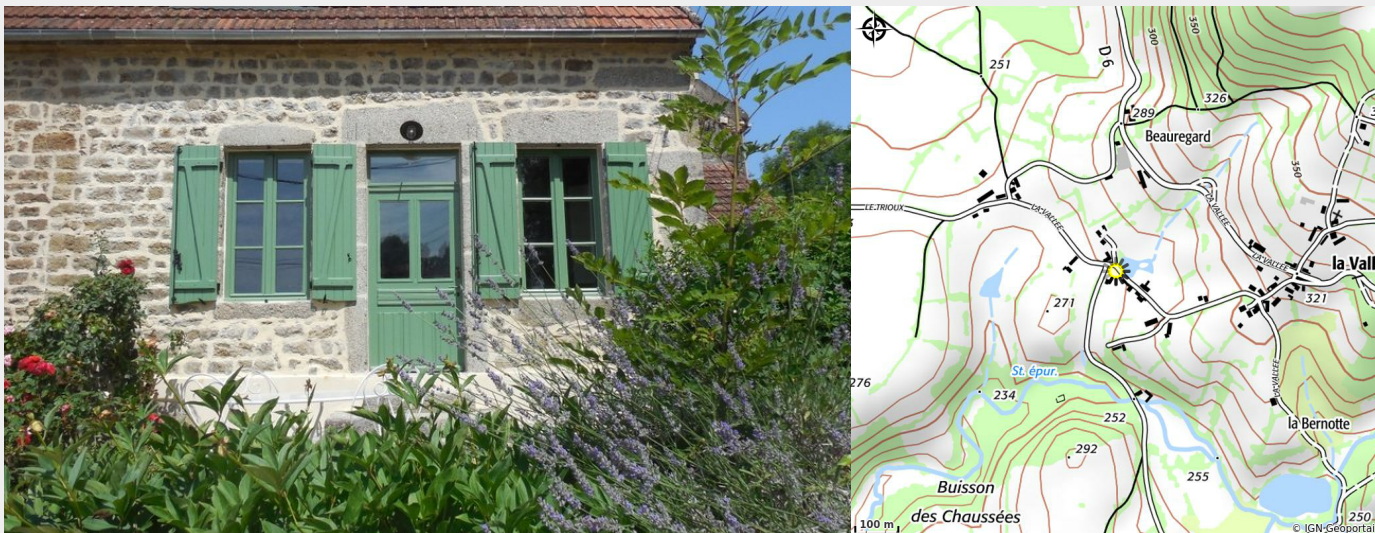

Le Gros Louis- la mise au vert

CC Morvan Sommets et Grands Lacs

Crédit photo : Mise au vert (M Rappeneau)

Infos pratiques

Catégorie : Hébergement

Type d'usage : Gîte

Description

Venez séjourner au sein de 2 gîtes mitoyens pour une capacité globale de 10 personnes. Pour le gîte GROS LOUIS : maison morvandelle dans un hameau très calme, situé dans le Parc Régional du Morvan. Au rez-de-chaussée: séjour (poêle à bois), coin cuisine, salle d'eau et wc. A l'étage: 1 chambre (1 lit 160, 1 lit bébé), 1 chambre (1 lit 140, 1 lit 90, 1 lit bébé), salle de bains et wc. Nombreux équipements bébé à disposition. Accès internet par WIFI. Terrain clos de 400 m² avec salon de jardin. Possibilité ménage fin de séjour en supplément. Garage. Les amoureux de la nature pourront se ressourcer en toutes saisons dans ce gîte au cœur du Morvan. Votre séjour pourra être, à votre guise : touristique, gastronomique ou sportif (sports d'eaux vives, pêche, baignade, randonnées pédestres (GR 13) et équestres). Proche des lacs de Chaumeçon, du Crescent et des Settons mais aussi de Vézelay et du château de Bazoches (ancienne demeure de Vauban). A ne pas manquer : la visite de Clamecy au bord de l'Yonne et du canal du Nivernais, sa collégiale St Martin, ses quartiers anciens datant du Moyen-âge, son musée d'art et d'histoire Romain Rolland, ses faïences. Pour le gîte LA MISE AU VERT : terrasse à l'avant de la maison avec salon de jardin, à l'arrière de la maison un jardin clos avec salon de jardin, barbecue et balançoire. Grande pièce à vivre avec cuisine équipée, poêle à bois, télé, internet par la fibre optique un salon cosy avec grand écran télé ultra HD une salle d'eau avec une douche grande dimension, sèche serviette chauffant, lave-linge et wc à l'étage 1 chambre avec un lit 160x200 et une chambre avec 1 lit 140x190 et 1 lit 90x190. Equipements bébés (chaise haute, lit parapluie, baignoire, matelas à langer). Electricité et chauffage en supplément et bois offert. Possibilité forfait ménage fin de séjour. Parking.